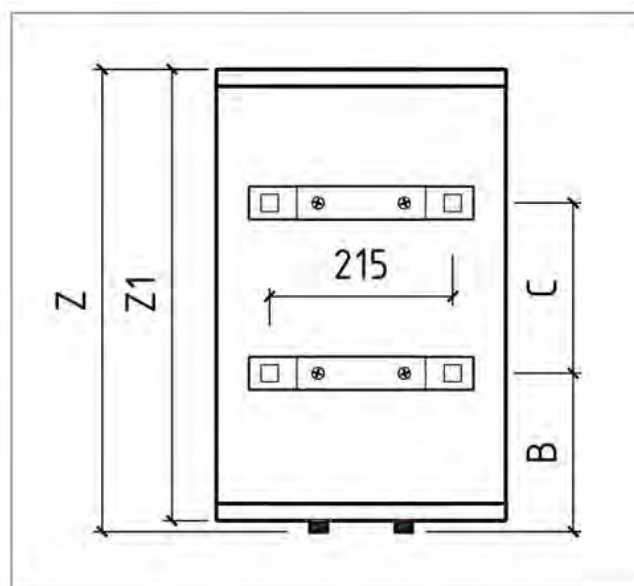

SOLO

Вид сверху с прорисовкой
нижней плоскости бака

Вид сзади

Линейные размеры

Тип	X	Y	Z	Z1	A	B	C
30V	340	355	543	530	87	186	200
50V	340	355	775	762	87	245	305
80V	410	425	800	787	98	213	400
100V	410	425	948	935	98	290	400