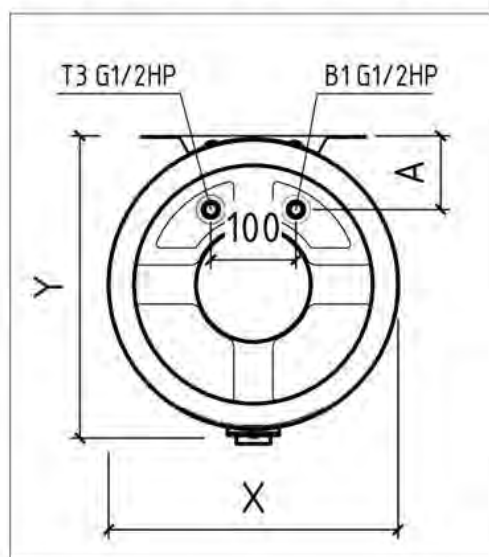

SOLO

Вид сверху с прорисовкой
нижней плоскости бака

Вид сзади

Линейные размеры

Тип	X	Y	Z	Z1	A	B	C
30V	340	355	543	530	87	186	200
50V	340	355	775	762	87	245	305
80V	410	425	800	787	98	213	400
100V	410	425	948	935	98	290	400