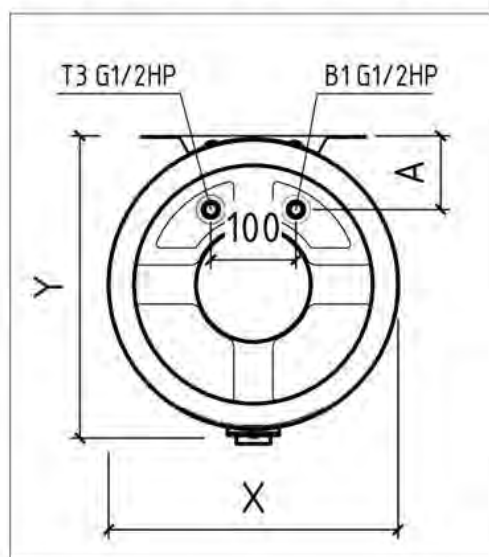

# SOLO

Вид сверху с прорисовкой  
нижней плоскости бака

Вид сзади

Линейные размеры

Тип	X	Y	Z	Z1	A	B	C
30V	340	355	543	530	87	186	200
50V	340	355	775	762	87	245	305
80V	410	425	800	787	98	213	400
100V	410	425	948	935	98	290	400