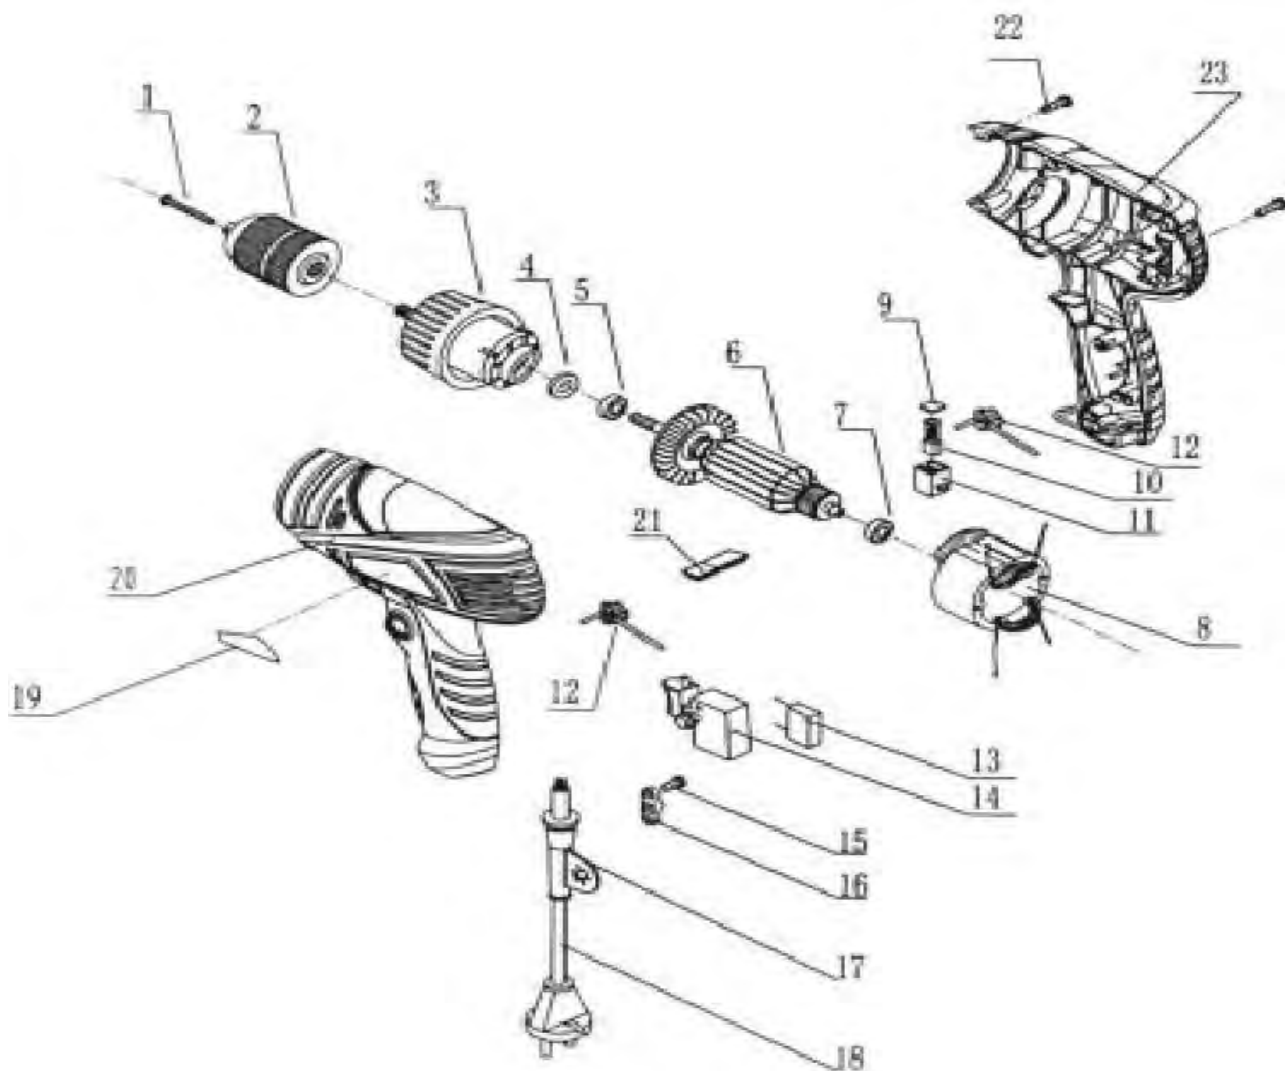

# ДРЕЛЬ-ШУРОПОВЁРТ "HOME MASTER" ДШ-350

№	Название	Артикул	№	Название	Артикул
1	Винт крепления быстрозажимного патрона для ДШ-350	Б/Н	12	Дроссель для ДШ-350	Б/Н
2	Быстрозажимной патрон для ДШ-350	ДШSAR-2-350	13	Конденсатор для ДШ-350	Б/Н
3	Редуктор для ДШ-350	ДШSAR-3-350	14	Регулятор оборотов для ДШ-350	ДШSAR-14-350
4	Шайба для ДШ-350	Б/Н	15	Саморез для ДШ-350	Б/Н
5	Подшипник для ДШ-350	Б/Н	16	Фиксатор кабеля для ДШ-350	Б/Н
6	Ротор для ДШ-350	ДШSAR-6-350	17	Защита кабеля для ДШ-350	Б/Н
7	Подшипник для ДШ-350	Б/Н	18	Кабель с вилкой для ДШ-350	ДШSAR-18-350
8	Статор для ДШ-350	ДШSAR-8-350	19	Табличка шуроповёрта для ДШ-350	Б/Н
9	Шайба для ДШ-350	Б/Н	20	Корпус дрели(левая) для ДШ-350	ДШSAR-20-350
10	Щетка для ДШ-350	ДШSAR-10-350	21	Кнопка реверса для ДШ-350	ДШSAR-21-350
11	Щеткодержатель для ДШ-350	Б/Н	22	Болт крепления корпуса для ДШ-350	Б/Н
			23	Корпус дрели(правый) для ДШ-350	ДШSAR-23-350