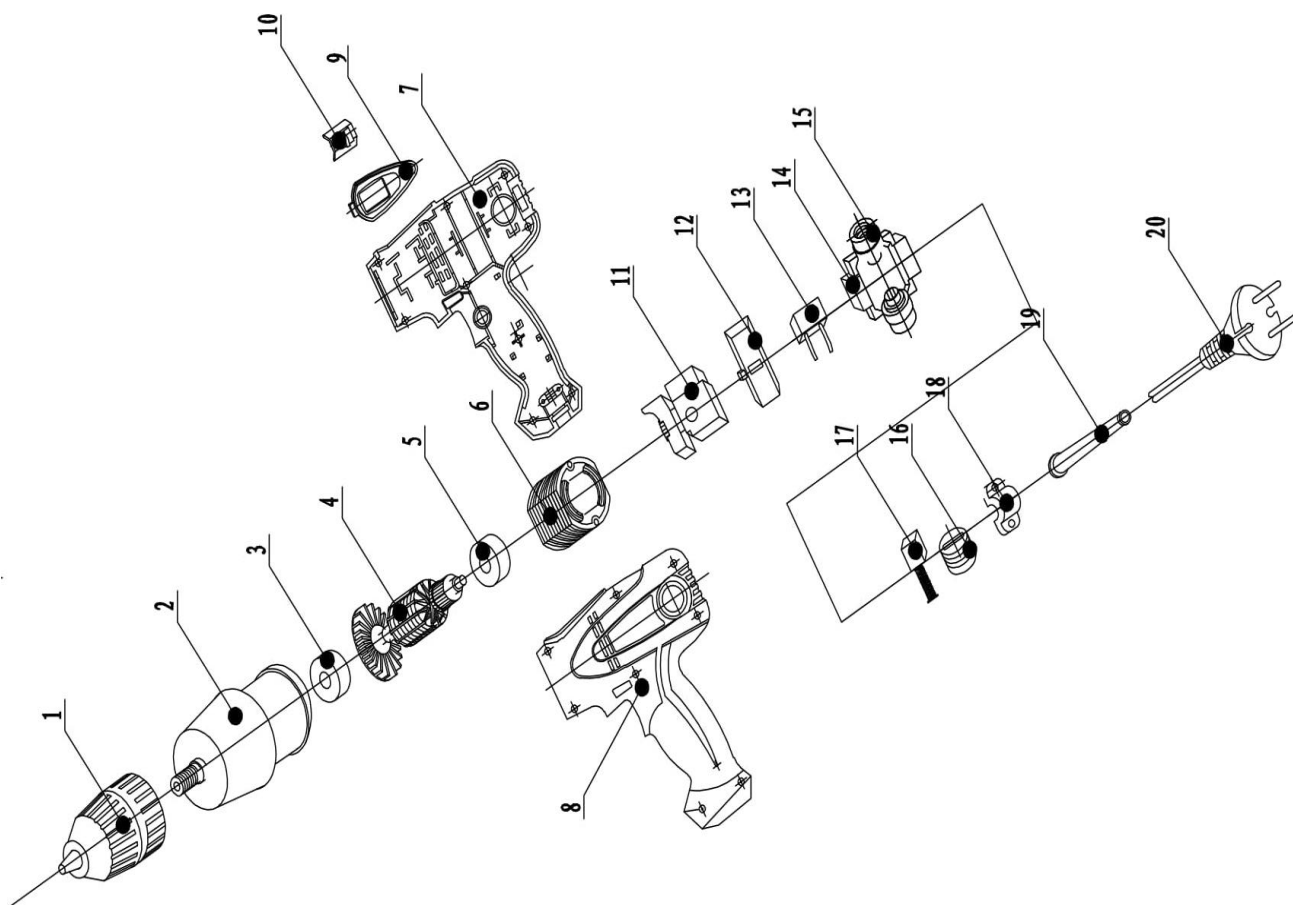

ДРЕЛЬ-ШУРОПОВЁРТ "HOME MASTER" ДШ-450А-2С

№	Название	Артикул	№	Название	Артикул
1	Быстрозажимной патрон для ДШ-450А-2С	ДШSAR-1-450А-2С	11	Регулятор оборотов для ДШ-450А-2С	ДШSAR-11-450А-2С
2	Редуктор для ДШ-450А-2С	ДШSAR-2-450А-2С	12	Кнопка реверса для ДШ-450А-2С	ДШSAR-12-450А-2С
3	Подшипник для ДШ-450А-2С	Б/Н	13	Конденсатор для ДШ-450А-2С	Б/Н
4	Ротор для ДШ-450А-2С	ДШSAR-4-450А-2С	14	Кронштейн щёткодержателя для ДШ-450А-2С	Б/Н
5	Подшипник для ДШ-450А-2С	Б/Н	15	Щёткодержатель для ДШ-450А-2С	Б/Н
6	Статор для ДШ-450А-2С	ДШSAR-6-450А-2С	16	Щетка для ДШ-450А-2С	ДШSAR-16-450А-2С
7	Корпус дрели(правая) для ДШ-450А-2С	ДШSAR-7-450А-2С	17	Крышка щёткодержателя для ДШ-450А-2С	Б/Н
8	Корпус дрели(левая) для ДШ-450А-2С	ДШSAR-8-450А-2С	18	Фиксатор кабеля для ДШ-450А-2С	Б/Н
9	Кнопка включения для ДШ-450А-2С	ДШSAR-9-450А-2С	19	Защита кабеля для ДШ-450А-2С	Б/Н
10	Крепеж кнопки для ДШ-450А-2С	Б/Н	20	Кабель эл. С вилкой для ДШ-450А-2С	Б/Н