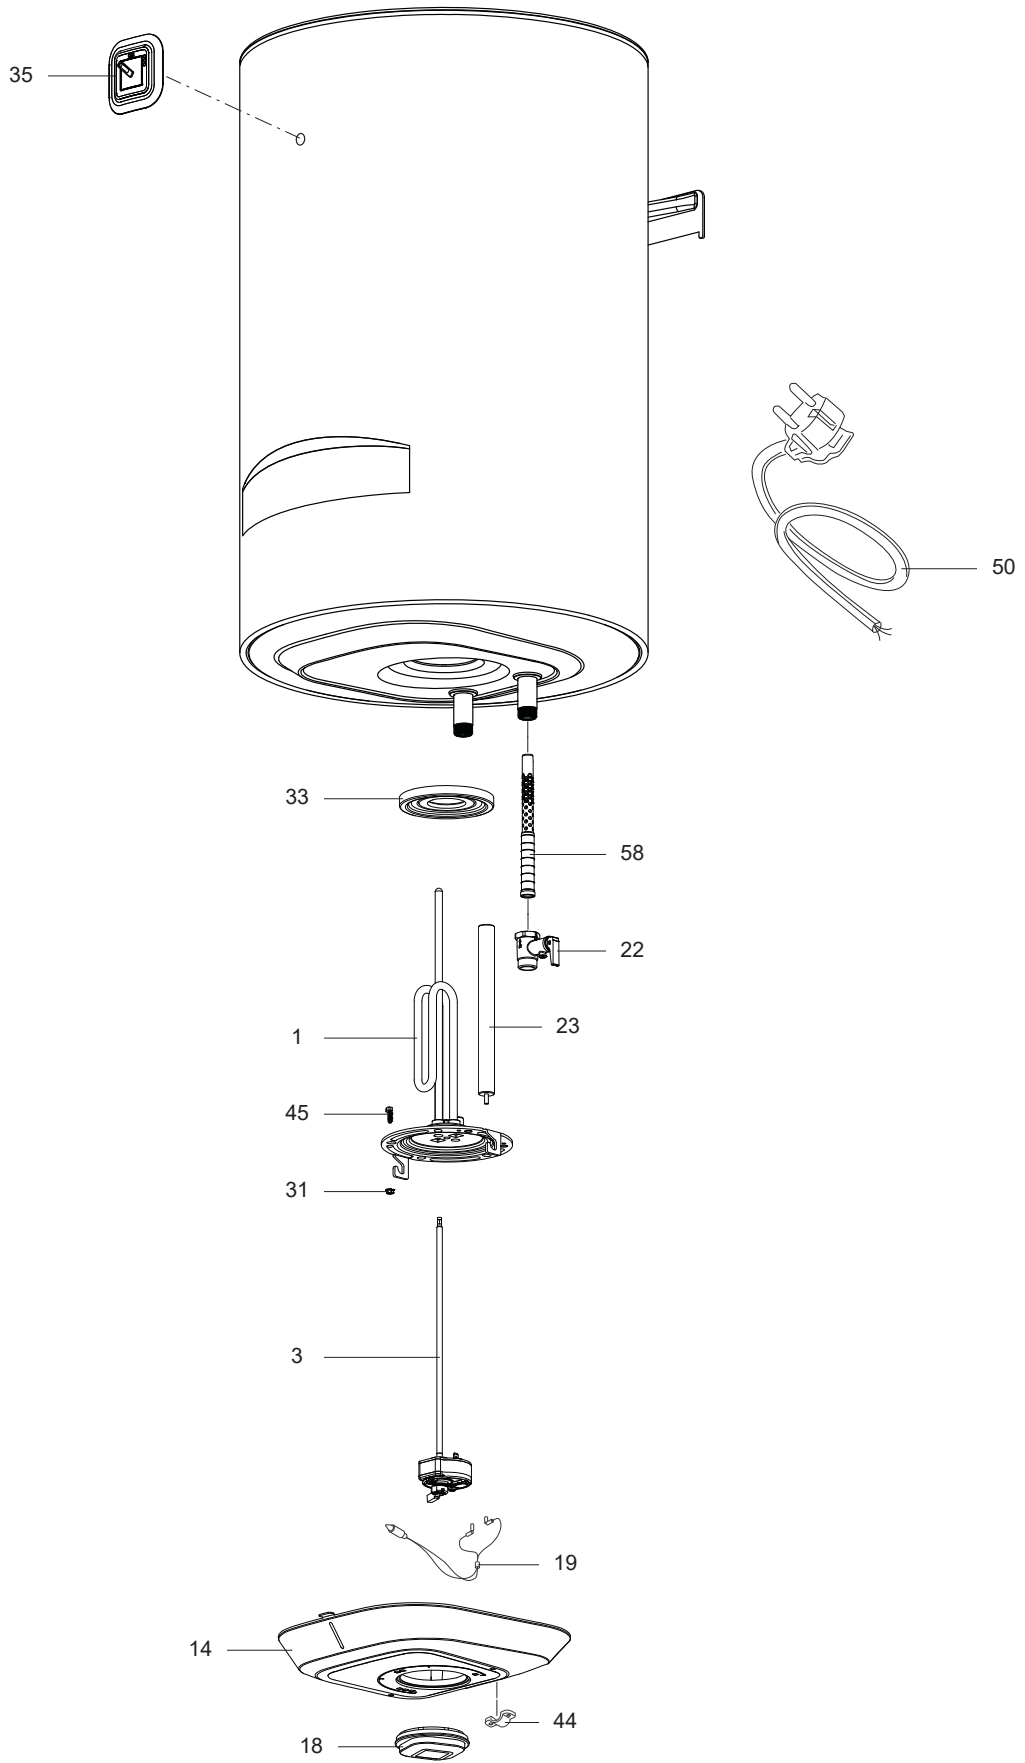

543251/.T+\*3 )\*(  
1'&/%\$)#T" #T5/Ä/1'Ä3\*5)\* \$

Модель  
DUNE1 R PL

R8218372-01 - 18/04/2019

DUNE1 R PL

531 0.-; \*)(&\*)% #053"!Ä% 3,Ä&-

1	3700633	DUNE1 R 50 V 1,5K PL	04-2019	-
2	3700635	DUNE1 R 50 V 1,5K SLIM PL	04-2019	-
3	3700637	DUNE1 R INOX 50 V 1,5K PL	04-2019	-
4	3700639	DUNE1 R INOX 50 V 1,5K SLIM PL	04-2019	-
5	3700634	DUNE1 R 80 V 1,5K PL	04-2019	-
6	3700636	DUNE1 R 80 V 1,5K SLIM PL	04-2019	-
7	3700638	DUNE1 R INOX 80 V 1,5K PL	04-2019	-
8	3700640	DUNE1 R INOX 80 V 1,5K SLIM PL	04-2019	-
№п/п	Код продукта	Модель	Начало	Конец