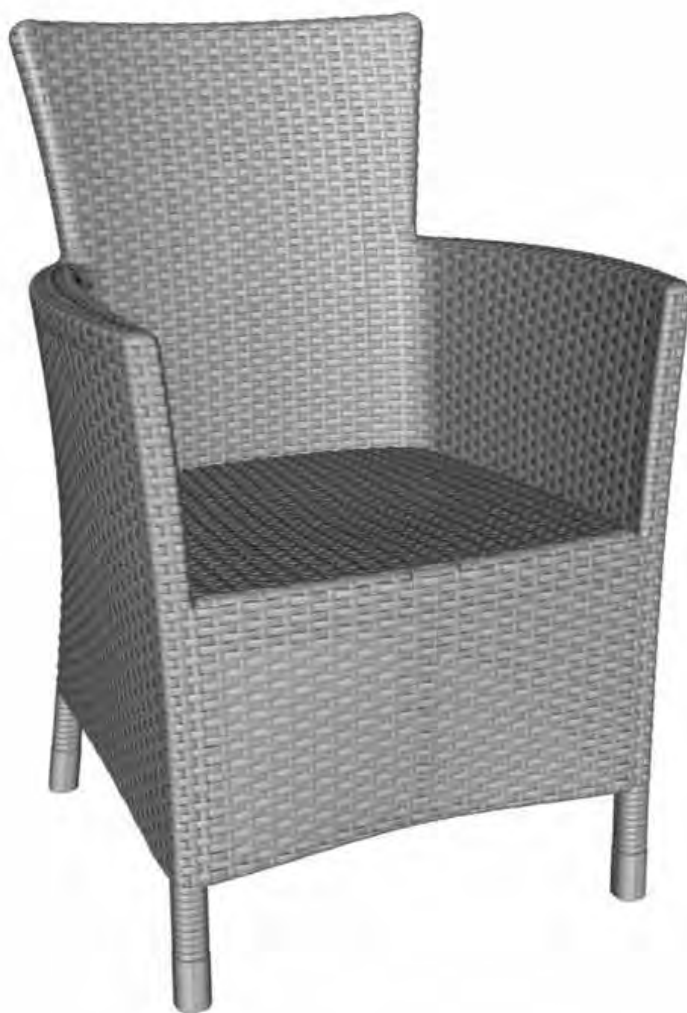

DINING CHAIR

"DINING CHAIR" / 559029 / 442084

ALLIBERT 

P.O. Box 224 | 5120 AE Rijen | The Netherlands | WWW.ALLIBERT-OUTDOOR.COM

TMby
ONLINE STORE

<https://tm.by>
Интернет-магазин

NEN 581

B

BC

RS

LS

F

S

A (1x)

C (1x)

X (6x)