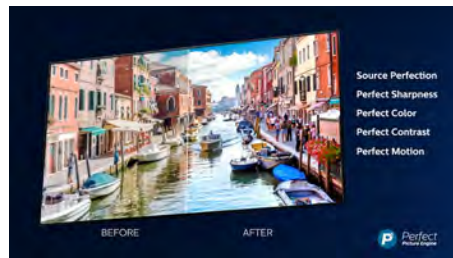

Процессор обработки изображений Philips P5

Процессор Philips P5 передает контент с качеством, как на источнике. Наслаждайтесь большим количеством деталей, глубиной изображения, яркостью цветов и естественностью оттенков кожи. Невероятная четкость и контрастность поможет прочувствовать все, что происходит на экране. Движение на экране идеально плавное.