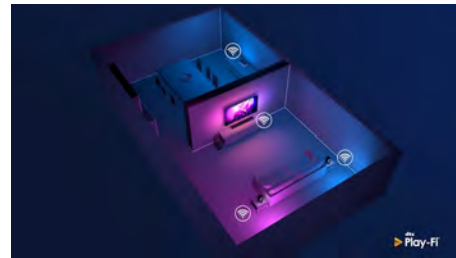

### Совместимо с DTS Play-Fi

С DTS Play-Fi на телевизоре Philips вы можете подключаться к совместимым АС в любой комнате. На кухне стоит беспроводная аудиосистема? Продолжайте слушать диалоги фильма, пока готовите перекус, и не пропускайте важные моменты спортивной трансляции, наливая друзьям напитки.