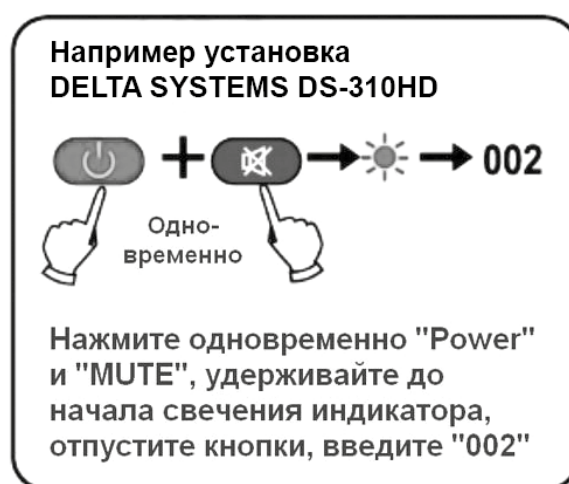

НАСТРОЙКА

Для настройки пульта следует воспользоваться одним из способов, указанных ниже.

Ручной ввод кода:

1. Включите телевизор вручную, настройте его на нормальный режим работы, направьте пульт дистанционного управления на DVB-T2 ресивер (приставку), затем найдите в таблице (см. «Таблица кодов пульта дистанционного управления») пульт, соответствующий вашему оригинальному пульту дистанционного управления.
2. Нажмите кнопку POWER + MUTE, светодиод на пульте загорится, после чего введите трехзначный код, соответствующий вашему пульту.
3. Убедитесь, что все остальные функции (например, кнопки изменения уровня громкости звука (Volume)) работают должным образом. При неправильной работе каких-либо кнопок повторяйте пункты 2 и 3 до тех пор, пока не будет найдена подходящая кодовая комбинация.