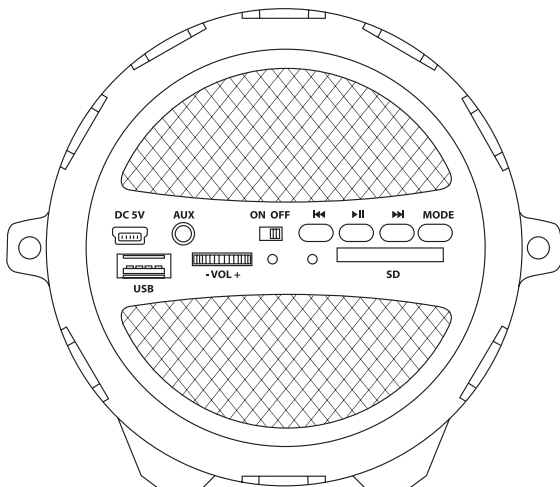

ОПИСАНИЕ РАЗЪЕМОВ И КНОПОК

DC 5V - Разъем для подключения провода питания.

USB - Разъем для подключения USB-носителей

AUX - Разъем для подключения дополнительного источника звука

MODE - Кнопка переключения режимов работы

SD - Разъем для карт памяти SD

VOL - Регулятор громкости

ON/OFF - Кнопка включения и выключения устройства

[◀◀] - Кнопка перехода к предыдущей звуковой дорожке / предыдущей сохраненной радиостанции

[▶▶] - Кнопка перехода к следующей звуковой дорожке / следующей сохраненной радиостанции

[▶] - Кнопка начала и временной приостановки воспроизведения / авто-сканирования и автосохранения в режиме РАДИО.