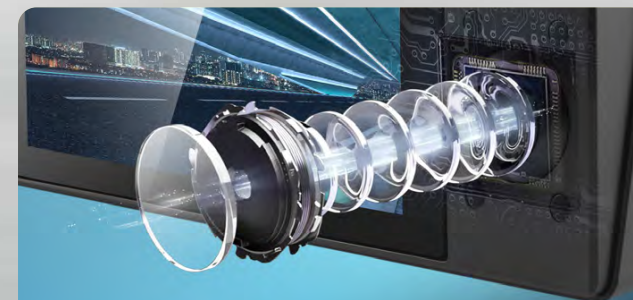

# ФЛАГМАНСКИЙ УРОВЕНЬ ВИДЕОСЪЕМКИ

Сверхчеткое разрешение

Высокая  
детализация

Ночная съемка

Фронтальная камера  
1440p | 30 к/с | 140° | F1.6

Салонная камера  
1080p | 30 к/с | 120° | F1.8

Задняя камера (G-Tech X63)  
1080p | 30 к/с | 140° | F1.8

## РЕЖИМ НОЧНОЙ СЪЕМКИ В САЛОНЕ

Автоматическое переключение  
на ночную съемку

Салон автобуса или грузовика  
полностью попадает в кадр

Детализированная картинка  
даже ночью

Разъем Type-C

Большой радиатор