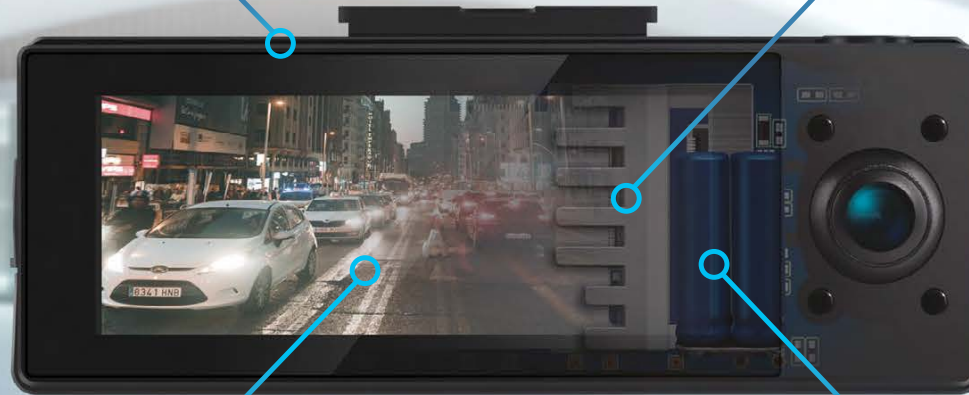

## РЕЖИМ НОЧНОЙ СЪЕМКИ В САЛОНЕ

Автоматическое переключение  
на ночную съемку

Салон автобуса или грузовика  
полностью попадает в кадр

Детализированная картинка  
даже ночью

Разъем Type-C

Большой радиатор