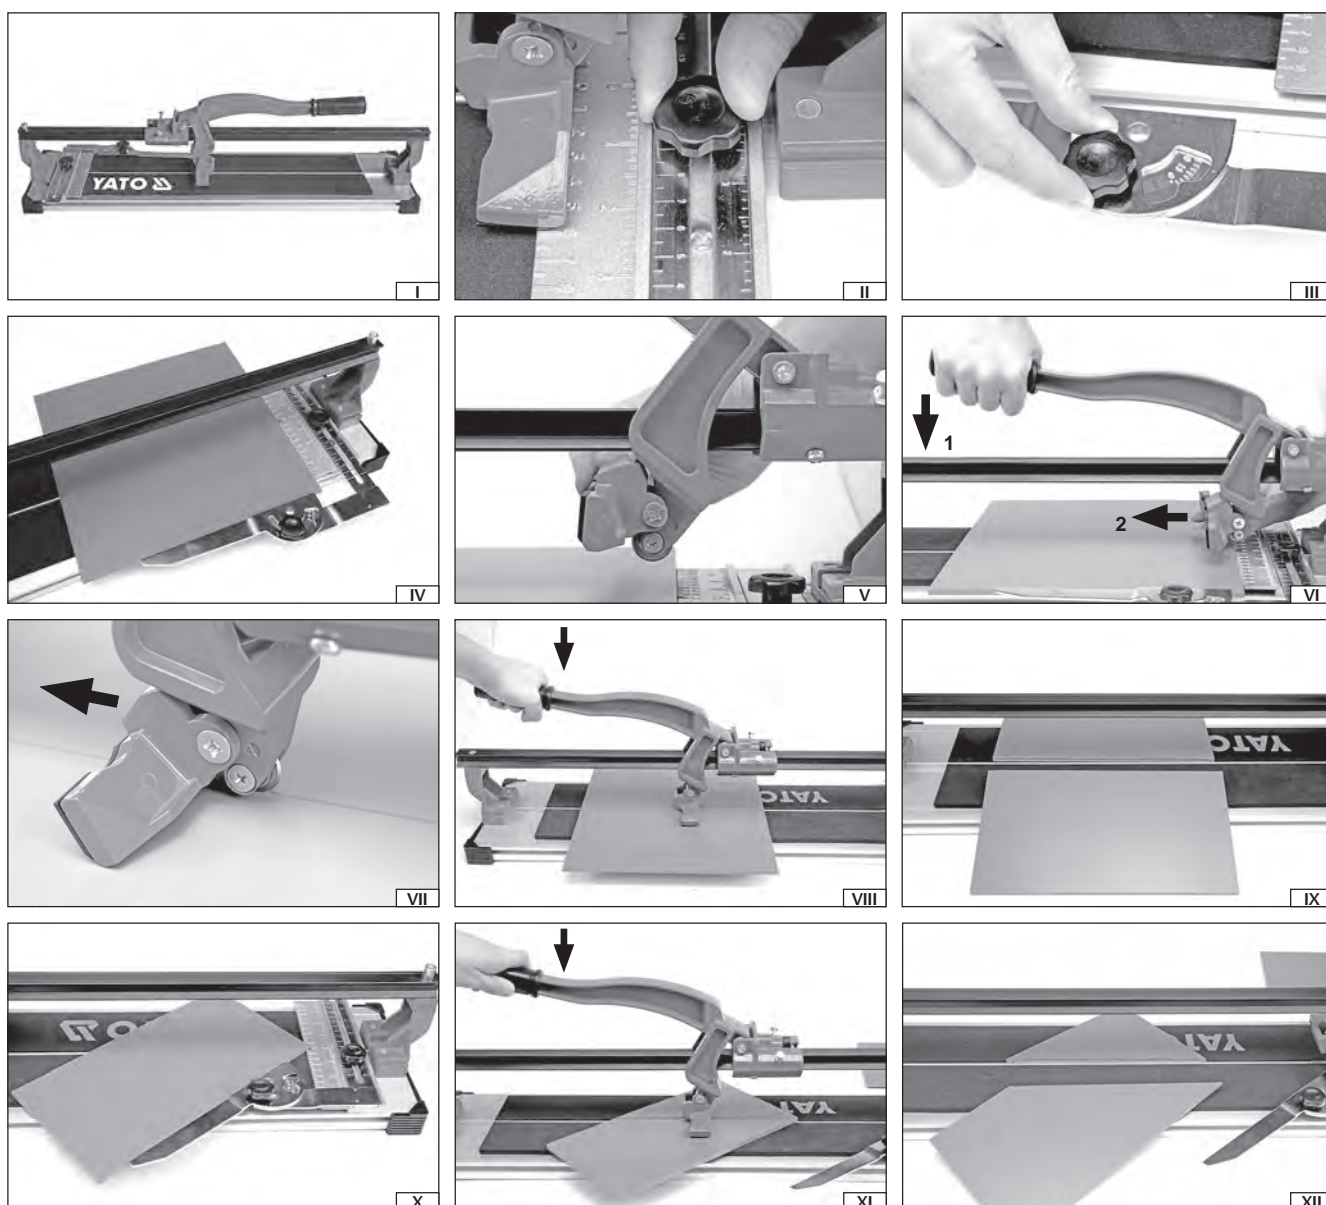

YT-3706
YT-3707
YT-3708

PL PRZYRZĄD DO CIĘCIA GLAZURY
GB TILE CUTTER MACHINE

I N S T R U K C J A O B S Ł U G I