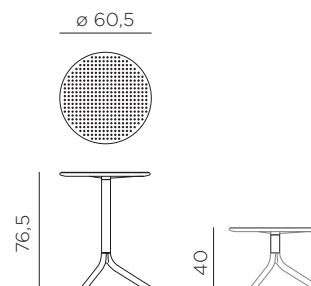

Ref. 056

- 4,2 peso prodotto in kg
  weight of product in kg
- 1 imballo cartonato - pz e volume in m³
  0,129 m³ carton packing - pcs and volume in cbm
- 24 pz pz su pallet
  pcs on pallet
- prodotto da montare
  assembly required

IT Tavolo con gamba centrale a 3 razze. Polipropilene fiberglass trattato anti-UV e colorato in massa. Smontabile. Finitura opaca. Dotato di piedini antiscivolo. Possibilità di doppia altezza: 40 cm / 76,5 cm. Resina riciclabile.

EN Table with center column and 3 spokes. Uniformly colored fiberglass polypropylene resins with UV additives. Demountable. Matt finish. With non-slip feet. Double height option: 40 cm / 76,5 cm. Recyclable resin.

FR Table avec pied central à 3 branches. Polypropylène fiberglass traité anti-UV et coloré dans la masse. Démontable. Effet mat. Avec patins anti-dérapants. Option de double hauteur: 40 cm / 76,5 cm. Résine recyclable.

DE Tisch mit zentraler Säule und 3 Speichen. UV-beständigem fiberglass-Polypropylen, voll durchgefärbt. Demontierbar. Matt-Effekt. Mit rutschfesten Fußkappen. Optional : Doppelte Höhe 40 cm / 76,5 cm. Recyclebarer Kunststoff.

ES Mesa con pie central de 3 radios. Polipropileno fiberglass tratado anti-UV y teñido en masa. Desmontable. Efecto mate. Con tapones antideslizantes. Opción de doble altura: 40 cm / 76,5 cm. Resina reciclable.

PT Mesa com coluna central e 3 raios. Polipropileno fiberglass com tratamento anti-UV colorido na totalidade. Destacável. Acabamento fosco. Com pés antiderrapantes. Opção de dupla altura: 40 cm / 76,5 cm. Resina reciclável.