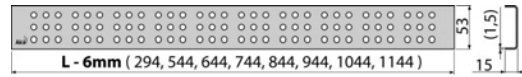

CUBE-650L

Решетка для водоотводящего желоба, нержавеющая сталь-глянец

Область применения

Свойства

- Материал: нержавеющая сталь AISI 304, DIN 1.4301, ČSN 17240
- Поверхность: нержавеющая сталь глянцевая

Содержание комплекта

- Крюк для демонтажа
- Пластиковые уплотнительные шпонки
- Решетка

Код заказа, Логистическая информация

Код	EAN	650 MM	Вес (шт упаковка паллета)	Размеры (шт упаковка)	Количество (упаковка паллета)
CUBE-650L	8594045932324	650 MM	0,6135 0,0000 0,0000 кг	690x20x55 – MM	1 – шт