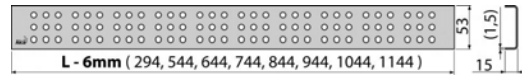

CUBE-550L

Решетка для водоотводящего желоба, нержавеющая сталь-глянец

Область применения

Свойства

- Материал: нержавеющая сталь AISI 304, DIN 1.4301, ČSN 17240
- Поверхность: нержавеющая сталь глянцевая

Содержание комплекта

- Крюк для демонтажа
- Пластиковые уплотнительные шпонки
- Решетка

Код заказа, Логистическая информация

Код	EAN	550 MM	Вес (шт упаковка паллета)	Размеры (шт упаковка)	Количество (упаковка паллета)
CUBE-550L	8594045939545	550 MM	0,5098 0,0000 0,0000 кг	590x20x55 – MM	1 – шт