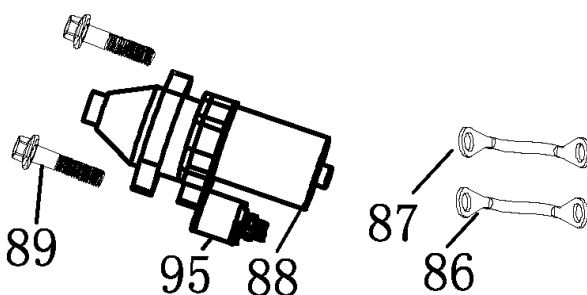

№	Артикул	Наименование	Σ	№	Артикул	Наименование	Σ
86	4665270189624-0082	Кабель (+)	1	89	4665270189624-0085	Болт	2
87	4665270189624-0083	Кабель (-)	1	95	4665270189624-0091	Реле	1
88	4665270189624-0084	Стартер	1