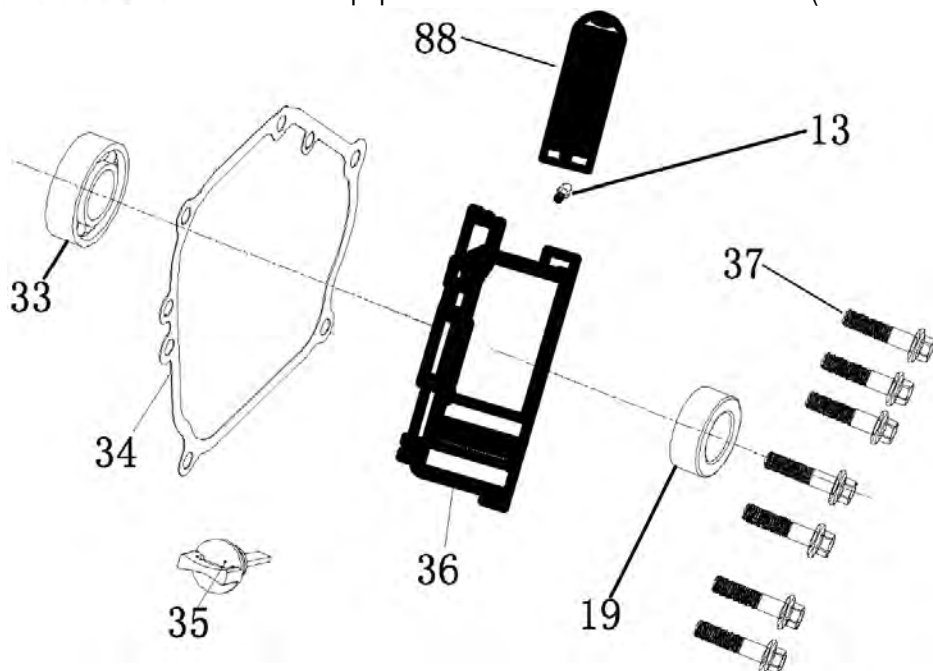

№	Артикул	Наименование	Σ	№	Артикул	Наименование	Σ
13	4665270189648-0013	Болт	1	35	110690097-0003	Щуп уровня масла	1
19	380650337-0001	Сальник 35x52x7	1	36	4665270189624-0035	Крышка картера	1
33	380630141-0002	Подшипник 6207	1	37	4665270189648-0034	Болт	7
34	DFB005	Прокладка крышки картера	1	88	4665270189648-0082	Дефлектор	1