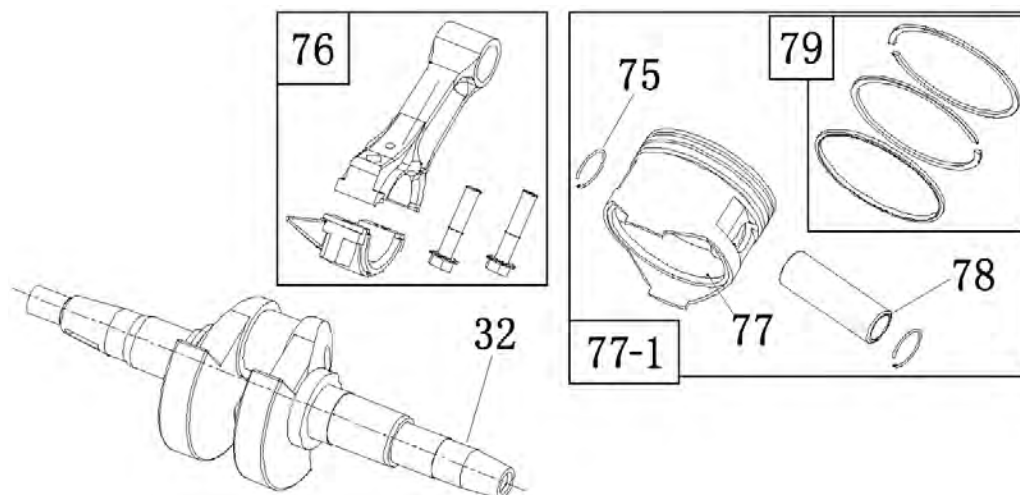

№	Артикул	Наименование	Σ	№	Артикул	Наименование	Σ
32	4665270189624-0031	Коленвал	1	77-1	4665270189624-0075-SET	Поршень 92мм, к-т	1
75	4665270189624-0073	Кольцо стопорное	2	78	4665270189624-0076	Палец поршневой	1
76	130150049-0001	Шатун	1	79	4665270189624-0077	Кольцо поршневое, к-т	1
77	4665270189624-0075	Поршень пустой	1