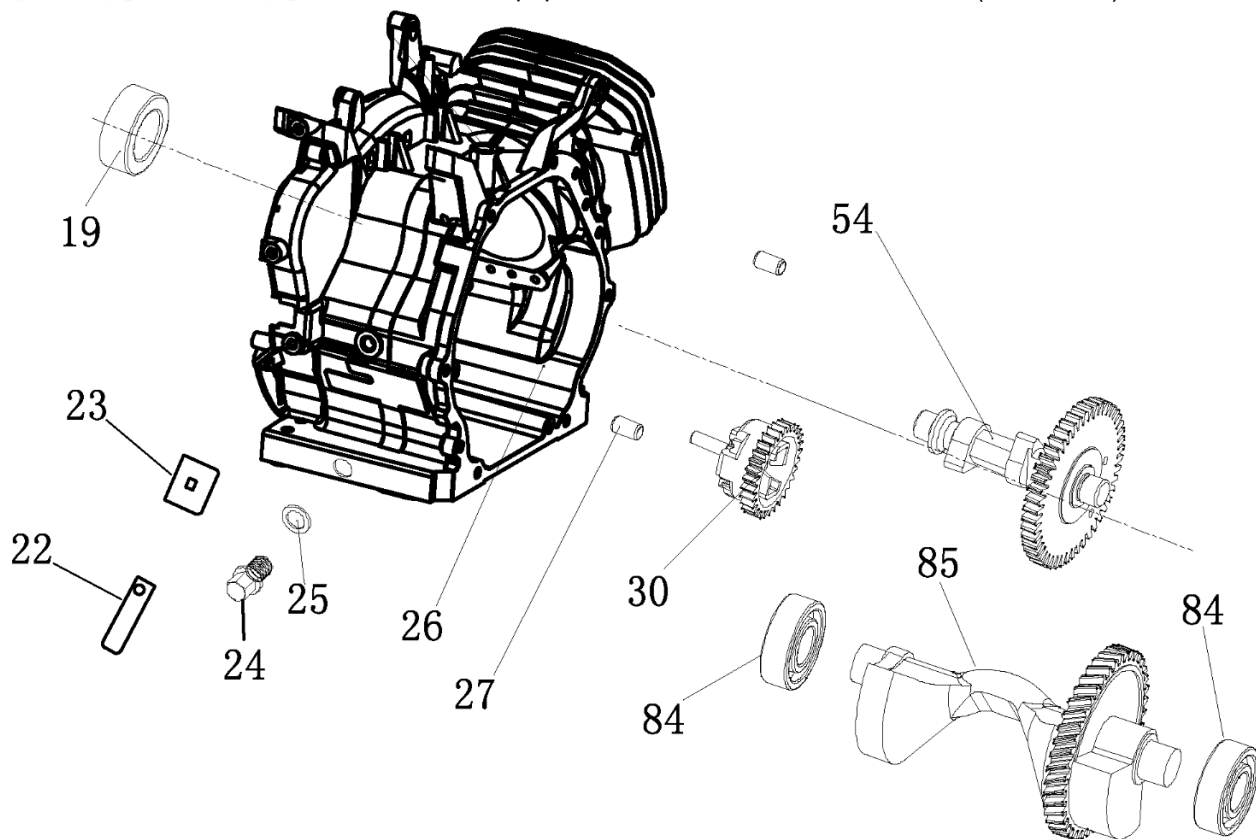

№	Артикул	Наименование	Σ	№	Артикул	Наименование	Σ
11	4665270189624-0103	Ротор	1	17	4665270189624-0109	Крышка	1
11-1	3037009001040	Подшипник 6204	1	18	4665270189624-0110	Болт	2
12	4665270189624-0104	Статор	1	19	4665270189624-0111	Колодка соединительная	1
13	4665270189648-0095	Крышка генератора	1	20	4665270189624-0112	Болт	2
14	4665270189624-0106	Болт	4	21	4665270189624-0113	Болт	1
15	4665270189648-0097	Щетки коллекторные	1	22	4665270189648-0104	Шайба	1
16	4665270189624-0108	Блок AVR	1				

№	Артикул	Наименование	Σ	№	Артикул	Наименование	Σ
29	4665270189631-0119	Панель (пластиковый корпус)	1	35	029029110160	Розетка 16А	1
30	4665270189624-0122	Панель пустая	1	36	3014003000020	Розетка 32А	1
31	4665270189631-0121	Винт	4	37	4665270189648-0119	Гайка	2
32	4665270189631-0122	Замок зажигания	1	38	4665270189648-0120	Болт	1
33	029029300100	Вольтметр	1	39	10000-00003	Выключатель сети	1
34	3047018000001	Счетчик моточасов	1	40	4665270189624-0132	Кабель	1

№	Артикул	Наименование	Σ	№	Артикул	Наименование	Σ
1	4665270189648-0083	Болт	4	7	029019900602	Фильтр сетчатый	1
2	4665270189648-0084	Шайба	4	8	029019901102	Крышка топливного бака	1
3	4665270189648-0085	Втулка	4	9	4665270189648-0091	Указатель уровня топлива	1
4	4665270189648-0086	Виброизолятор	4	10	4665270189648-0092	Винт	2
5	4665270189648-0087	Бак топливный	1	86	3200-5-8	Шланг топливный	1
6	1500020	Кран топливный	1	87	3200-5-9	Хомут самозажимной	2