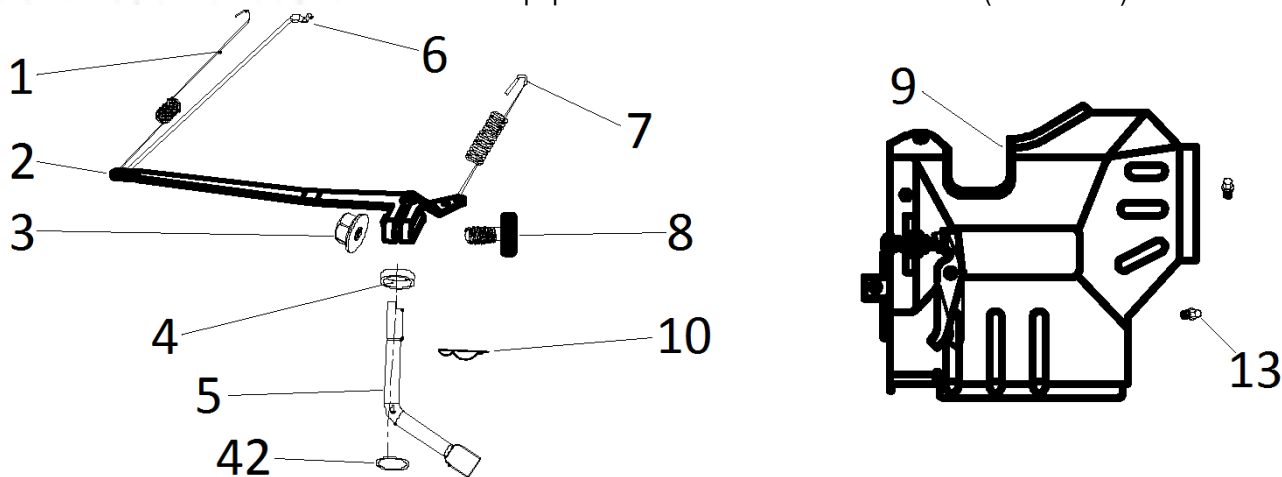

№	Артикул	Наименование	Σ	№	Артикул	Наименование	Σ
1	4665270189624-0001	Пружина тяги	1	7	4665270189624-0007	Пружина рычага тяги	1
2	4665270189624-0002	Тяга	1	8	390006021BX	Болт	1
3	4665270189624-0003	Гайка	1	9	4665270189624-0009	Рычаг регулировки оборотов	1
4	380650377-0001	Сальник 8x14x5	1	10	4665270189624-0010	Шплинт	1
5	4665270189648-0005	Вал регулятора оборотов	1	13	4665270189624-0013	Болт	2
6	4665270189624-0006	Тяга рычага	1	42	4665270189624-0041	Шайба	1