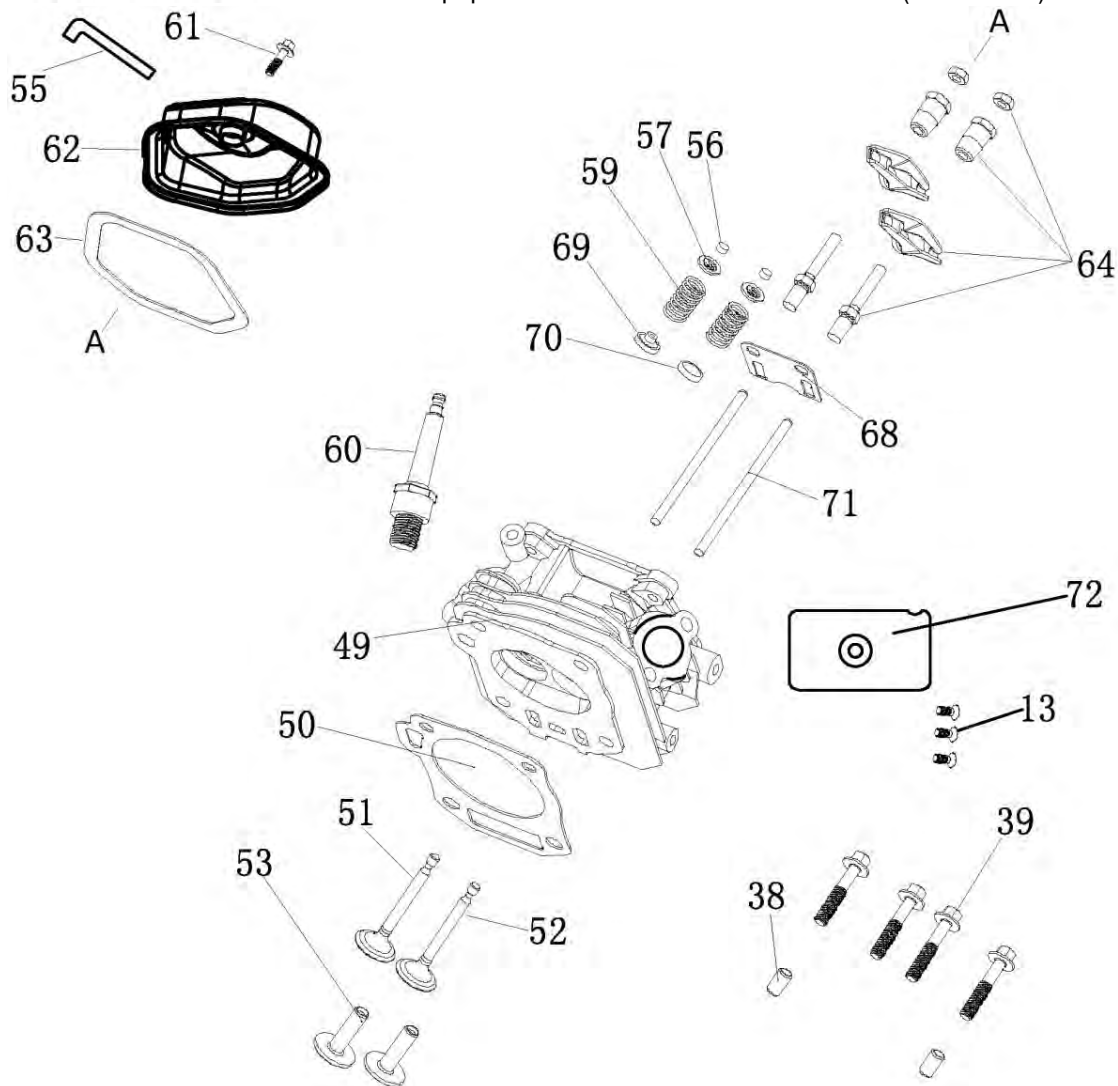

№	Артикул	Наименование	Σ	№	Артикул	Наименование	Σ
13	4665270189648-0013	Болт	3	59	140340025-0001	Пружина клапана	2
38	4665270189648-0035	Штифт направляющий	2	60	F7RTC	Свеча зажигания	1
39	4665270189648-0036	Болт	4	61	4665270189648-0057	Болт	1
49	120080338-0001	Головка цилиндра	1	62	120220009-0001	Крышка клапанов	1
50	4665270189624-0049	Прокладка головки цилиндра	1	63	DDB000	Прокладка крышки клапанов	1
51	4665270189648-0048	Клапан впускной	1	64	DDF004	Коромысло клапана, к-т	2
52	4665270189648-0049	Клапан выпускной	1	69	019990003400	Колпачок маслосъёмный	1
53	DDF010	Тарелка толкателя	2	70	DDF016	Тарелка под пружину	1
55	4665270189648-0052	Шланг сапуна	1	71	140670006-0001	Толкатель (штанга)	2
56	DDF009	Колпачок клапана	2	72	4665270189648-0068	Дефлектор	1
57	DDF008	Сухарь клапана	2				

№	Артикул	Наименование	Σ	№	Артикул	Наименование	Σ
73	3048081000100	Прокладка глушителя	1	82	4665270189624-0078	Глушитель	1
74	4665270189648-0070	Шпилька	2	83	4665270189648-0077	Гайка	2