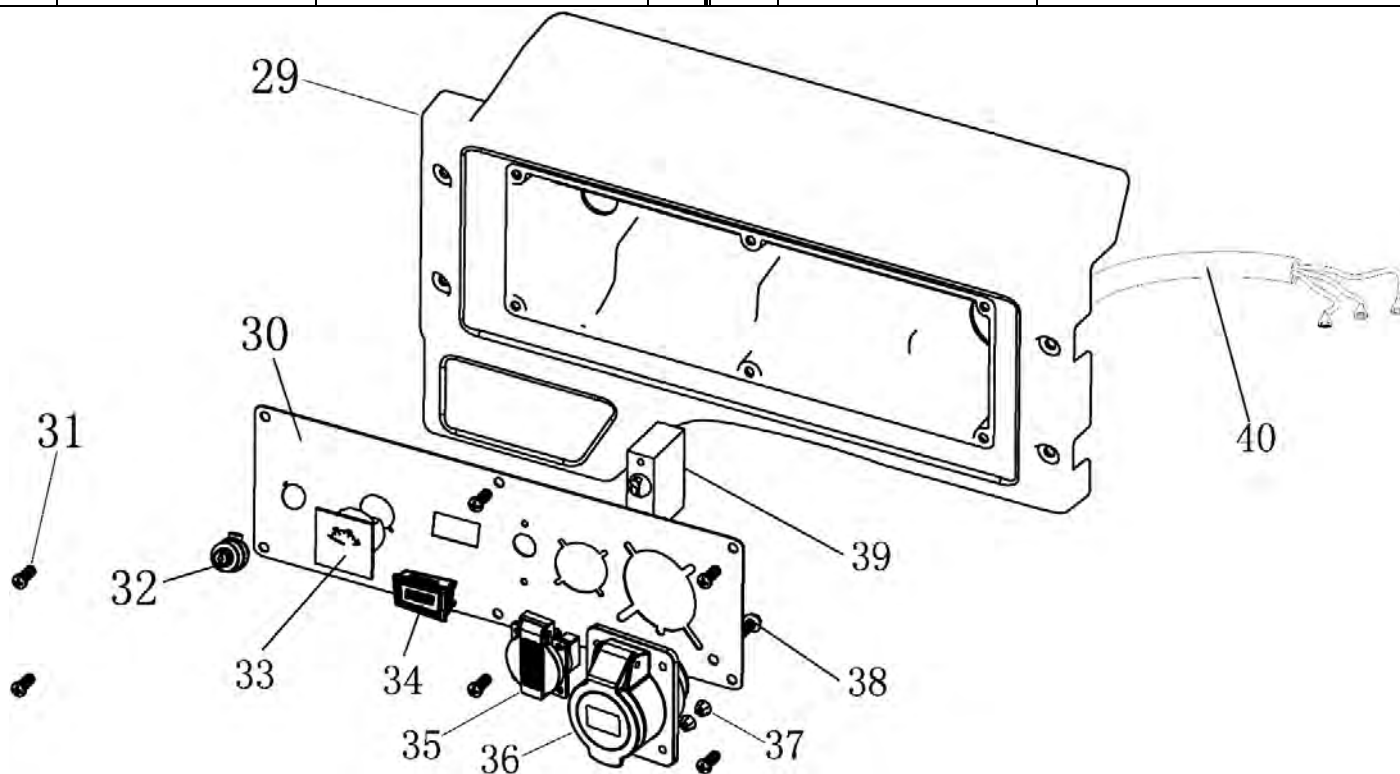

№	Артикул	Наименование	Σ	№	Артикул	Наименование	Σ
11	4665270189624-0103	Ротор	1	17	4665270189624-0109	Крышка	1
11-1	3037009001040	Подшипник 6204	1	18	4665270189624-0110	Болт	2
12	4665270189624-0104	Статор	1	19	4665270189624-0111	Колодка соединительная	1
13	4665270189648-0095	Крышка генератора	1	20	4665270189624-0112	Болт	2
14	4665270189624-0106	Болт	4	21	4665270189624-0113	Болт	1
15	4665270189648-0097	Щетки коллекторные	1	22	4665270189648-0104	Шайба	1
16	4665270189624-0108	Блок AVR	1				

№	Артикул	Наименование	Σ	№	Артикул	Наименование	Σ
29	4665270189631-0119	Панель (пластиковый корпус)	1	35	029029110160	Розетка 16А	1
30	4665270189624-0122	Панель пустая	1	36	3014003000020	Розетка 32А	1
31	4665270189631-0121	Винт	4	37	4665270189648-0119	Гайка	2
32	4665270189631-0122	Замок зажигания	1	38	4665270189648-0120	Болт	1
33	029029300100	Вольтметр	1	39	10000-00003	Выключатель сети	1
34	3047018000001	Счетчик моточасов	1	40	4665270189624-0132	Кабель	1