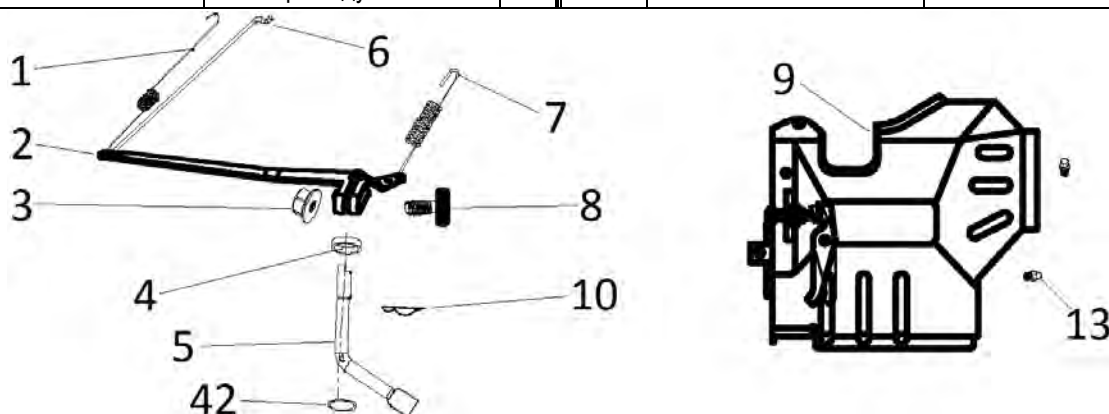

№	Артикул	Наименование	Σ	№	Артикул	Наименование	Σ
40	4665270189648-0037	Корпус фильтра	1	41	4665270189648-0038	Кронштейн фильтра	1
40-1	4665270189648-0037-F	Фильтр воздушный	1