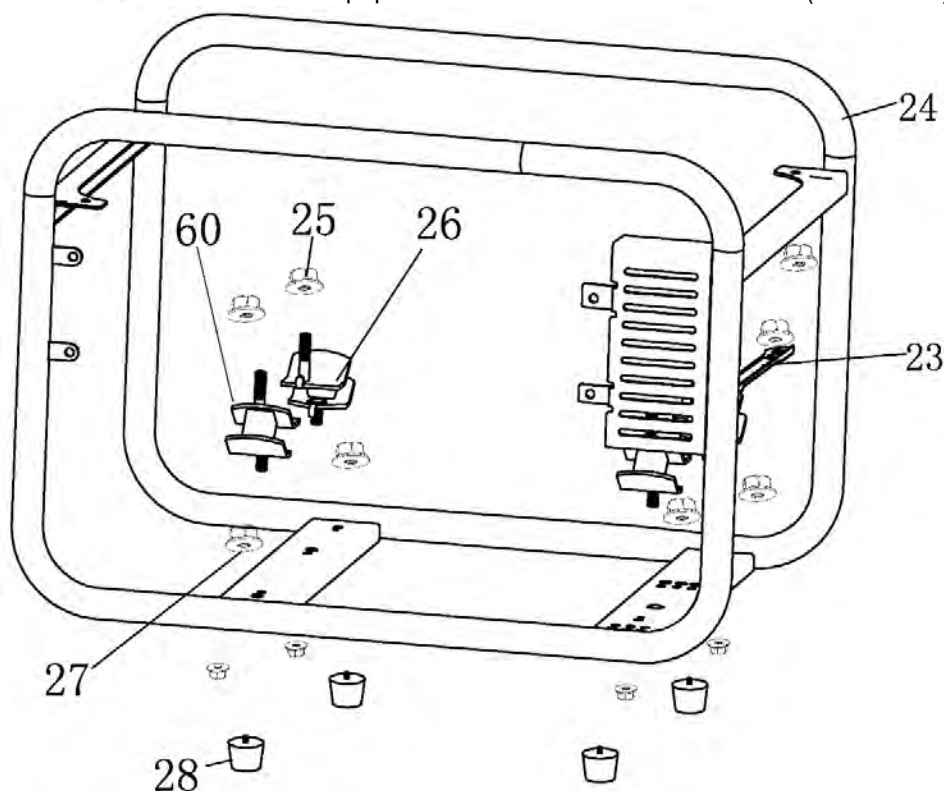

№	Артикул	Наименование	Σ	№	Артикул	Наименование	Σ
29	4665270189648-0111	Панель (пластиковый корпус)	1	35	029029110160	Розетка 16А	1
30	4665270189648-0112	Панель пустая	1	36	3014003000020	Розетка 32А	1
31	4665270189648-0113	Винт	4	37	4665270189648-0119	Гайка	1
32	3012002000007	Выключатель зажигания	1	38	4665270189648-0120	Болт	1
33	029029300100	Вольтметр	1	39	10000-00002	Выключатель сети	1
34	3047018000001	Счетчик моточасов	1	40	4665270189648-0122	Кабель	1