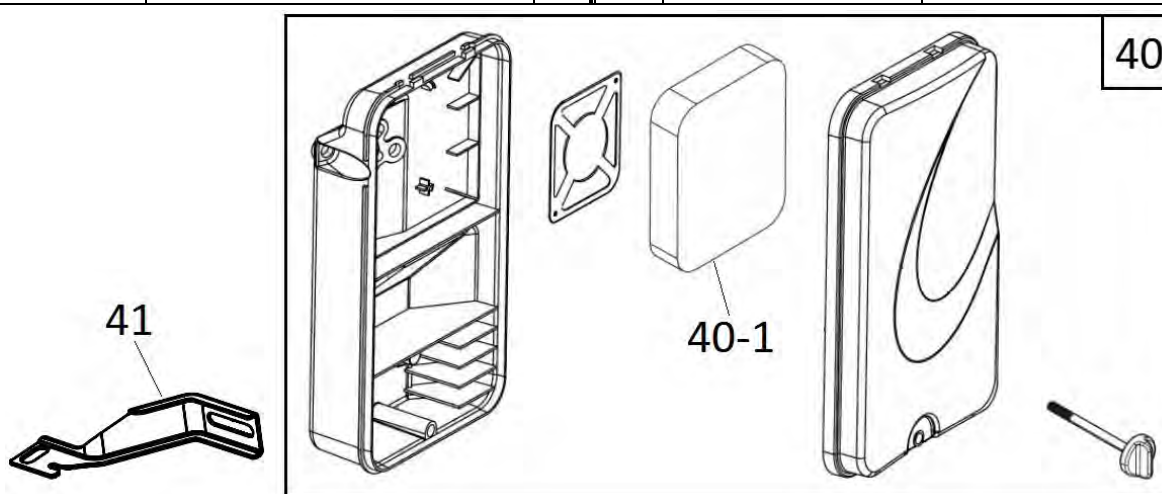

№	Артикул	Наименование	Σ	№	Артикул	Наименование	Σ
43	DDB003	Прокладка под корпус фильтра	1	46	170440041-0001	Теплоизолятор	1
44	3048100700116	Карбюратор	1	47	DFB007	Прокладка под теплоизолятор	1
45	DGB006	Прокладка под карбюратор	1	48	4665270189648-0045	Шпилька	2

№	Артикул	Наименование	Σ	№	Артикул	Наименование	Σ
40	4665270189648-0037	Корпус фильтра	1	41	4665270189648-0038	Кронштейн фильтра	1
40-1	4665270189648-0037-F	Фильтр воздушный	1				

№	Артикул	Наименование	Σ	№	Артикул	Наименование	Σ
1	4665270189648-0001	Пружина тяги	1	7	4665270189648-0007	Пружина рычага тяги	1
2	4665270189648-0002	Тяга	1	8	390006021ВХ	Болт	1
3	4665270189648-0003	Гайка	1	9	4665270189648-0009	Рычаг регулировки оборотов	1
4	380650377-0001	Сальник 8х14х5	1	10	4665270189648-0010	Шплинт	1
5	4665270189648-0005	Вал регулятора оборотов	1	13	4665270189648-0013	Болт	2
6	4665270189648-0006	Тяга рычага	1	42	4665270189648-0039	Шайба	1