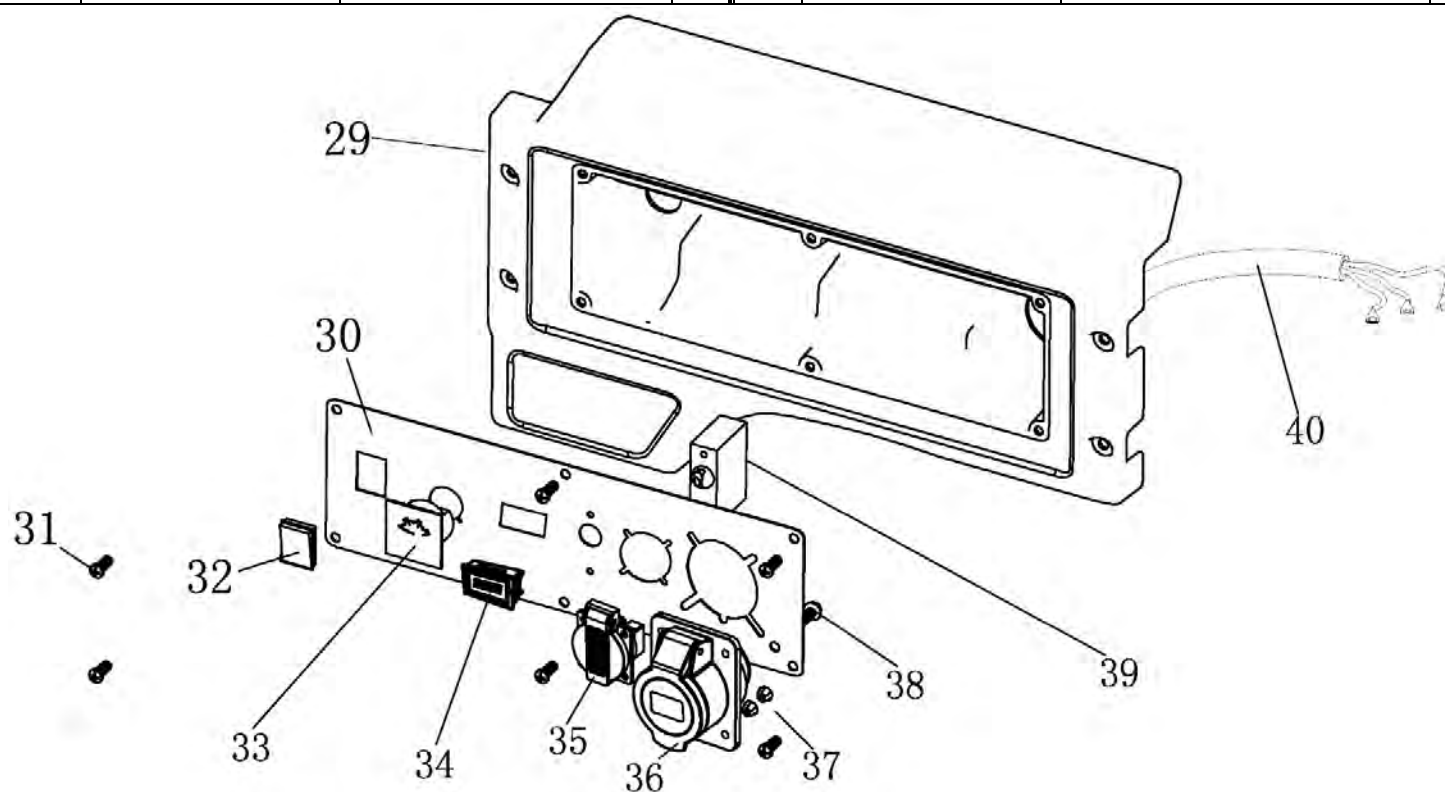

№	Артикул	Наименование	Σ	№	Артикул	Наименование	Σ
11	4665270189648-0093	Ротор	1	17	4665270189648-0099	Крышка	1
11-1	3037009001040	Подшипник 6204	1	18	4665270189648-0100	Болт	2
12	4665270189648-0094	Статор	1	19	4665270189648-0101	Колодка соединительная	1
13	4665270189648-0095	Крышка генератора	1	20	4665270189648-0102	Болт	2
14	4665270189648-0096	Болт	4	21	4665270189648-0103	Болт	1
15	4665270189648-0097	Щетки коллекторные	1	22	4665270189648-0104	Шайба	1
16	4665270189648-0098	Блок AVR	1				

№	Артикул	Наименование	Σ	№	Артикул	Наименование	Σ
29	4665270189648-0111	Панель (пластиковый корпус)	1	35	029029110160	Розетка 16А	1
30	4665270189648-0112	Панель пустая	1	36	3014003000020	Розетка 32А	1
31	4665270189648-0113	Винт	4	37	4665270189648-0119	Гайка	1
32	3012002000007	Выключатель зажигания	1	38	4665270189648-0120	Болт	1
33	029029300100	Вольтметр	1	39	10000-00002	Выключатель сети	1
34	3047018000001	Счетчик моточасов	1	40	4665270189648-0122	Кабель	1