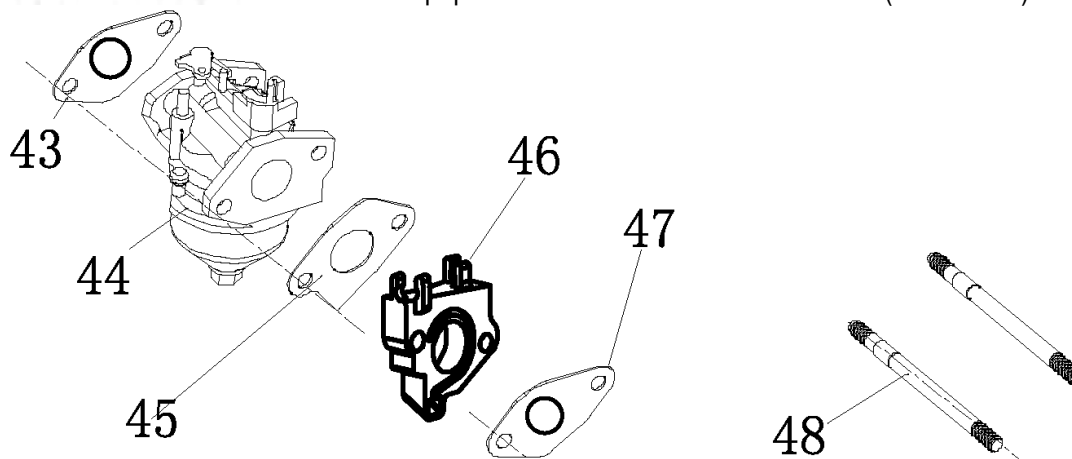

№	Артикул	Наименование	Σ	№	Артикул	Наименование	Σ
43	DDB003	Прокладка под корпус фильтра	1	46	170440041-0001	Теплоизолятор	1
44	3048100700116	Карбюратор	1	47	DFB007	Прокладка под теплоизолятор	1
45	DGB006	Прокладка под карбюратор	1	48	4665270189648-0045	Шпилька	2