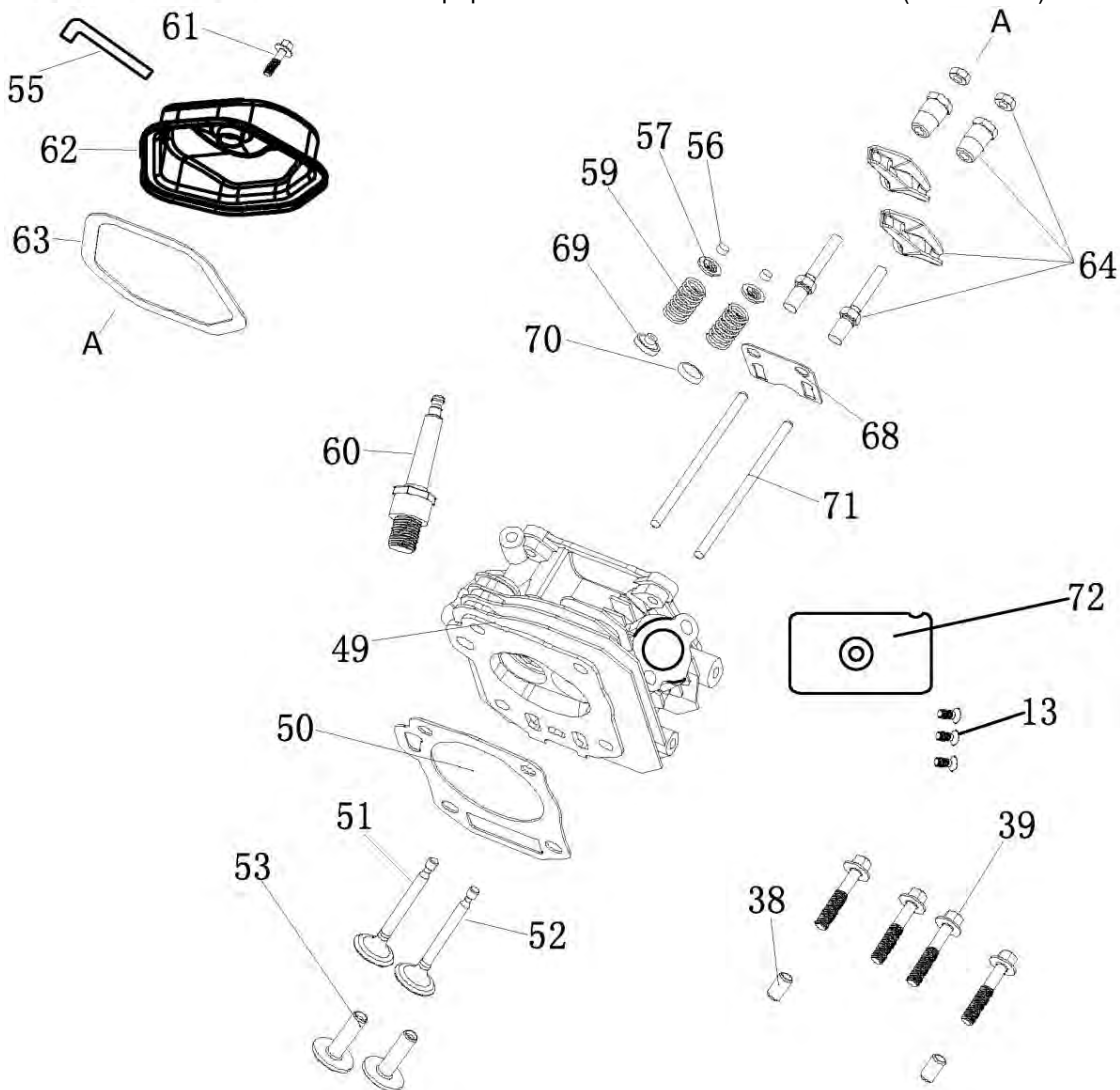

№	Артикул	Наименование	Σ	№	Артикул	Наименование	Σ
13	4665270189648-0013	Болт	3	59	140340025-0001	Пружина клапана	2
38	4665270189648-0035	Штифт направляющий	2	60	F7RTC	Свеча зажигания	1
39	4665270189648-0036	Болт	4	61	4665270189648-0057	Болт	1
49	120080338-0001	Головка цилиндра	1	62	120220009-0001	Крышка клапанов	1
50	120150141-0001	Прокладка головки цилиндра	1	63	DDB000	Прокладка крышки клапанов	1
51	4665270189648-0048	Клапан впускной	1	64	DDF004	Коромысло клапана, к-т	2
52	4665270189648-0049	Клапан выпускной	1	69	019990003400	Колпачок маслосъёмный	1
53	DDF010	Тарелка толкателя	2	70	DDF016	Тарелка под пружину	1
55	4665270189648-0052	Шланг сапуна	1	71	140670006-0001	Толкатель (штанга)	2
56	DDF009	Колпачок клапана	2	72	4665270189648-0068	Дефлектор	1
57	DDF008	Сухарь клапана	2				

№	Артикул	Наименование	Σ	№	Артикул	Наименование	Σ
73	3048081000100	Прокладка глушителя	1	82	4665270189648-0076	Глушитель	1
74	4665270189648-0070	Шпилька	2	83	4665270189648-0077	Гайка	2