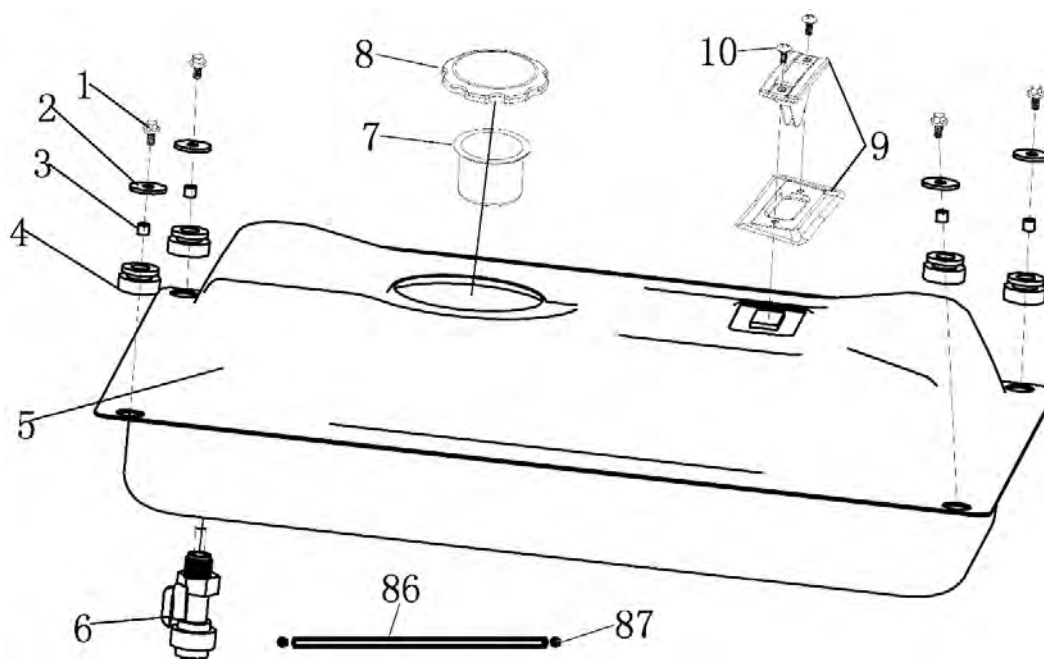

№	Артикул	Наименование	Σ	№	Артикул	Наименование	Σ
1	4665270189648-0083	Болт	4	7	029019900602	Фильтр сетчатый	1
2	4665270189648-0084	Шайба	4	8	029019901102	Крышка топливного бака	1
3	4665270189648-0085	Втулка	4	9	4665270189648-0091	Указатель уровня топлива	1
4	4665270189648-0086	Виброизолятор	4	10	4665270189648-0092	Винт	2
5	4665270189648-0087	Бак топливный	1	86	3200-5-8	Шланг топливный	1
6	1500020	Кран топливный		87	3200-5-9	Хомут самозажимной	2