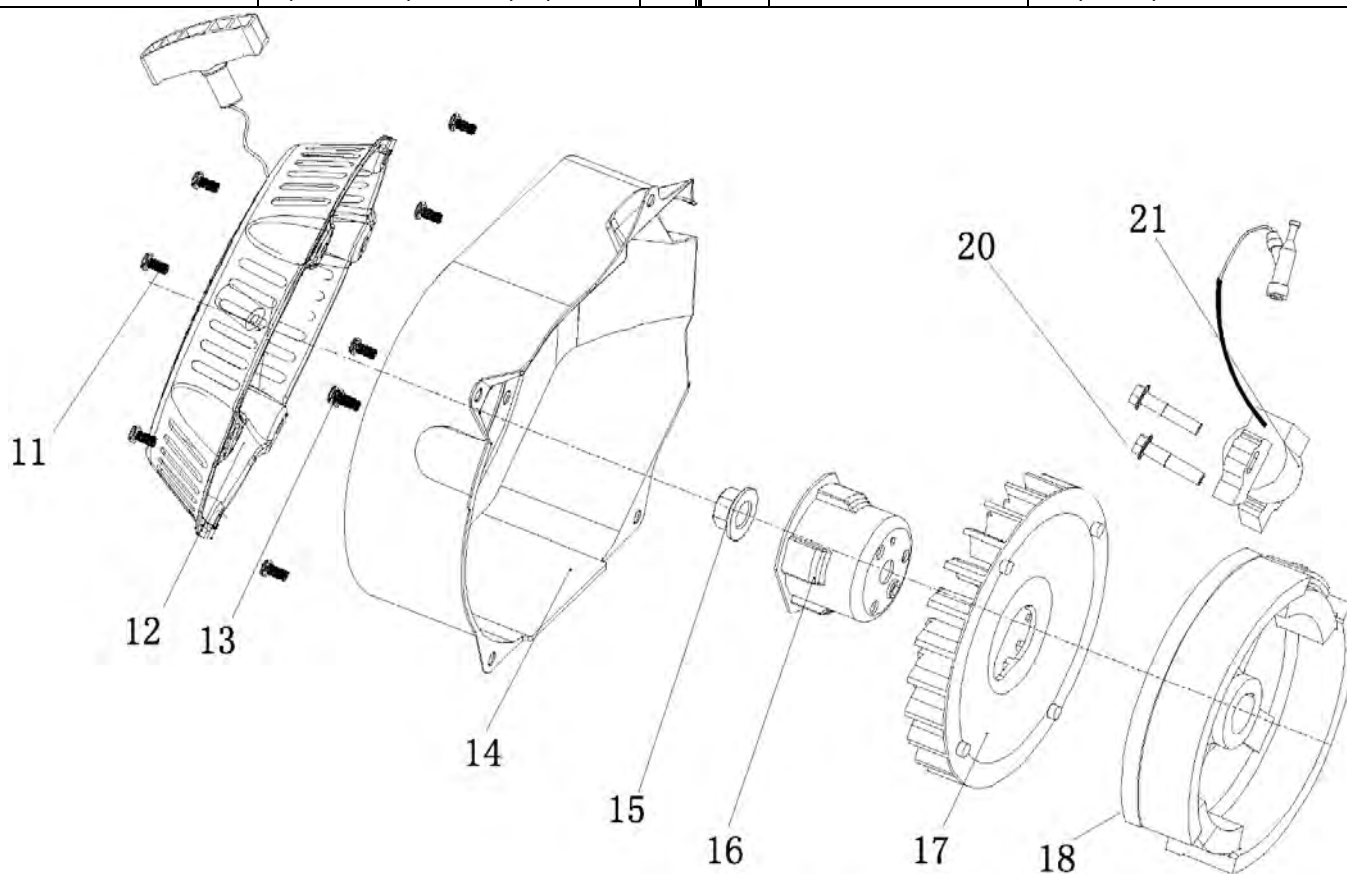

№	Артикул	Наименование	Σ	№	Артикул	Наименование	Σ
11	4665270189648-0011	Болт	3	16	DFJ001	Стакан маховика	1
12	193500019-0011	Стартер ручной	1	17	160180009-0001	Крыльчатка маховика	1
13	4665270189648-0013	Болт	5	18	G1351E0201000	Маховик	1
14	DFDC020E31	Кожух маховика	1	20	4665270189648-0019	Болт	2
15	4665270189648-0014	Гайка	1	21	DF00D000	Магнето	1