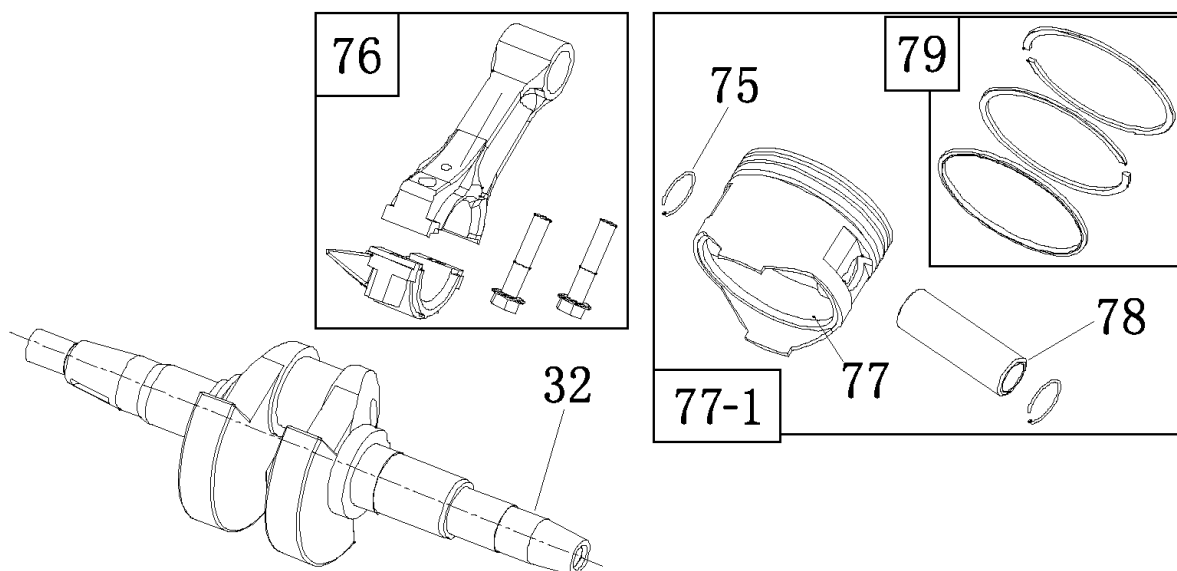

№	Артикул	Наименование	Σ	№	Артикул	Наименование	Σ
32	4665270189648-0029	Коленвал	1	77-1	4665270189648-0073-SET	Поршень 90мм, к-т	1
75	4665270189648-0071	Кольцо стопорное	2	78	4665270189648-0074	Палец поршневой	1
76	130150049-0001	Шатун	1	79	4665270189648-0075	Кольцо поршневое, к-т	1
77	4665270189648-0073	Поршень пустой	1