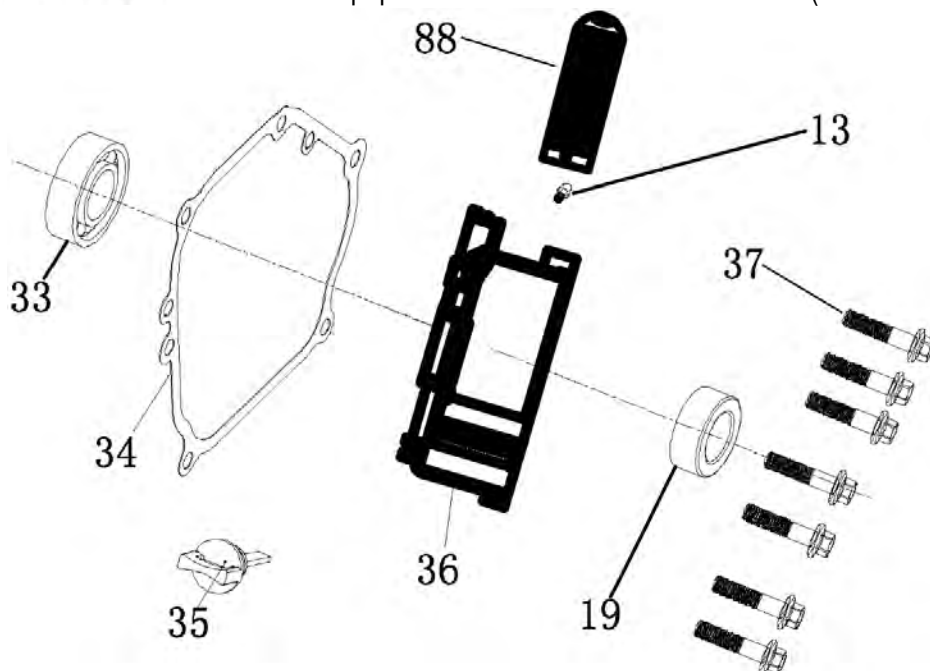

№	Артикул	Наименование	Σ	№	Артикул	Наименование	Σ
13	4665270189648-0013	Болт	1	35	110690097-0003	Щуп уровня масла	1
19	380650337-0001	Сальник 35x52x7	1	36	4665270189648-0033	Крышка картера	1
33	380630141-0002	Подшипник 6207	1	37	4665270189648-0034	Болт	7
34	DFB005	Прокладка крышки картера	1	88	4665270189648-0082	Дефлектор	1