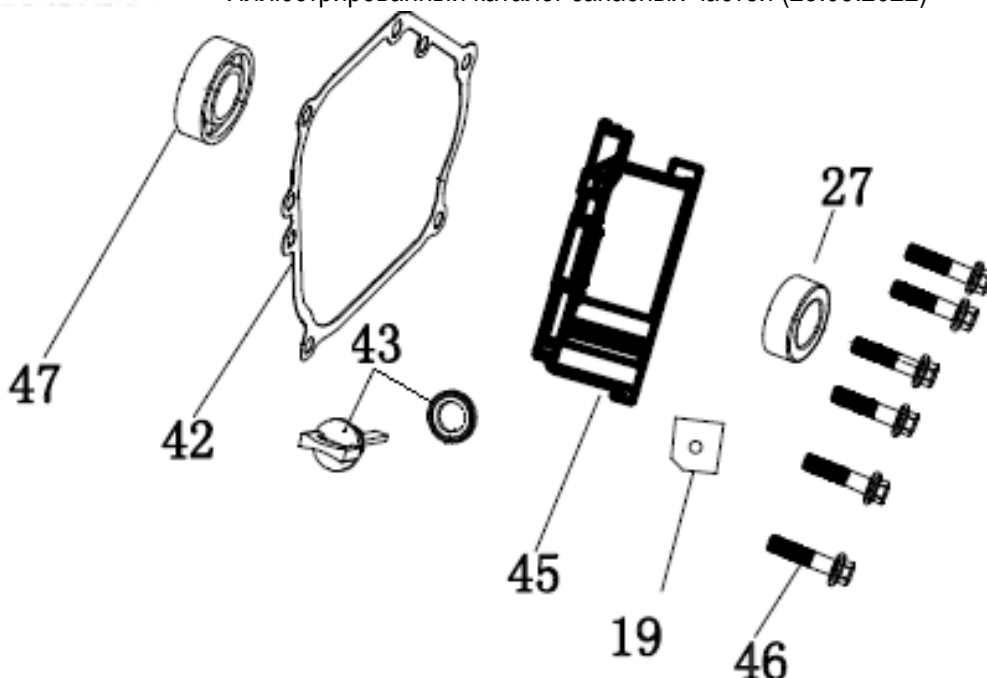

№	Артикул	Наименование	Σ	№	Артикул	Наименование	Σ
19	4665270189686-0019	Заглушка резиновая	1	45	4665270189686-0039	Крышка картера	1
27	380650347-0001	Сальник 25x41,25x6	1	46	4665270189686-0040	Болт	6
42	DAB005	Прокладка крышки	1	47	27606205	Подшипник коленвала 6205	1
43	DAC000	Щуп уровня масла комплект	1