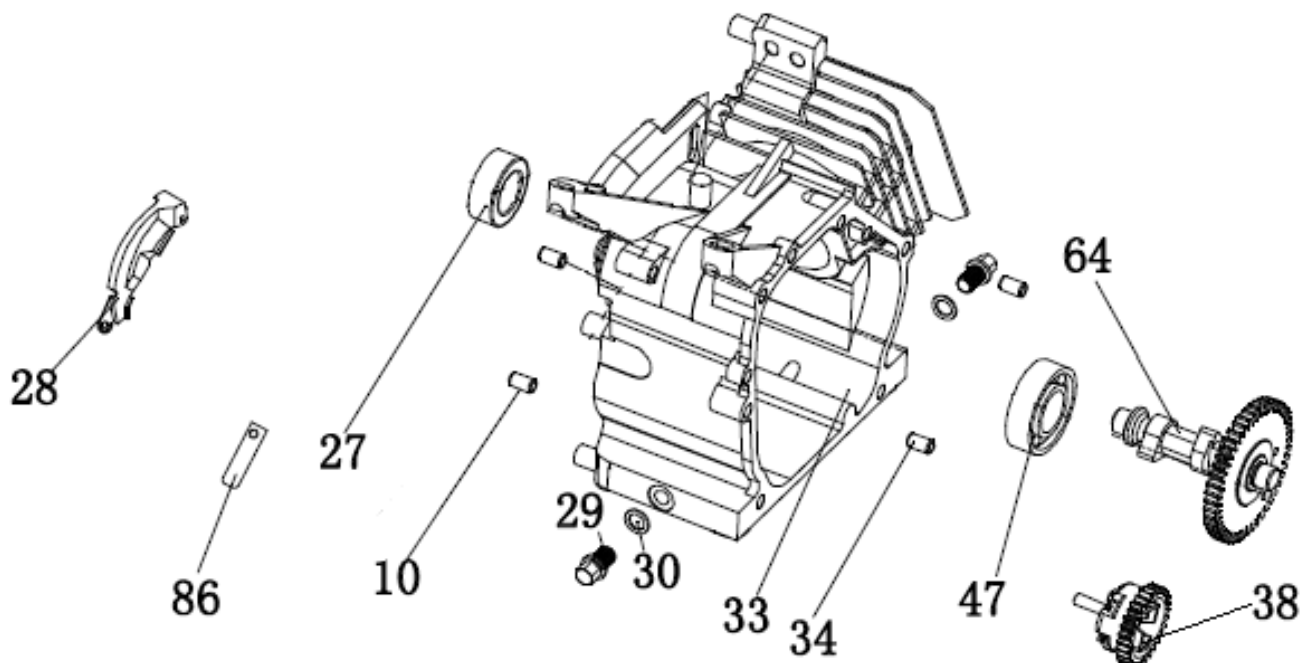

№	Артикул	Наименование	Σ	№	Артикул	Наименование	Σ
10	4665270189686-0010	Штифт направляющий	2	34	4665270189686-0033	Штифт направляющий	2
27	380650347-0001	Сальник 25x41,25x6	1	38	ФАК000	Регулятор оборотов	1
28	FBC013	Дефлектор	1	47	27606205	Подшипник коленвала 6205	1
29	578910015BX	Пробка резьбовая	2	64	DBF005	Распредвал	1
30	GFB02000	Прокладка пробки	2	86	4665270189686-0078	Зажим провода	1
33	01203000010905	Картер	1