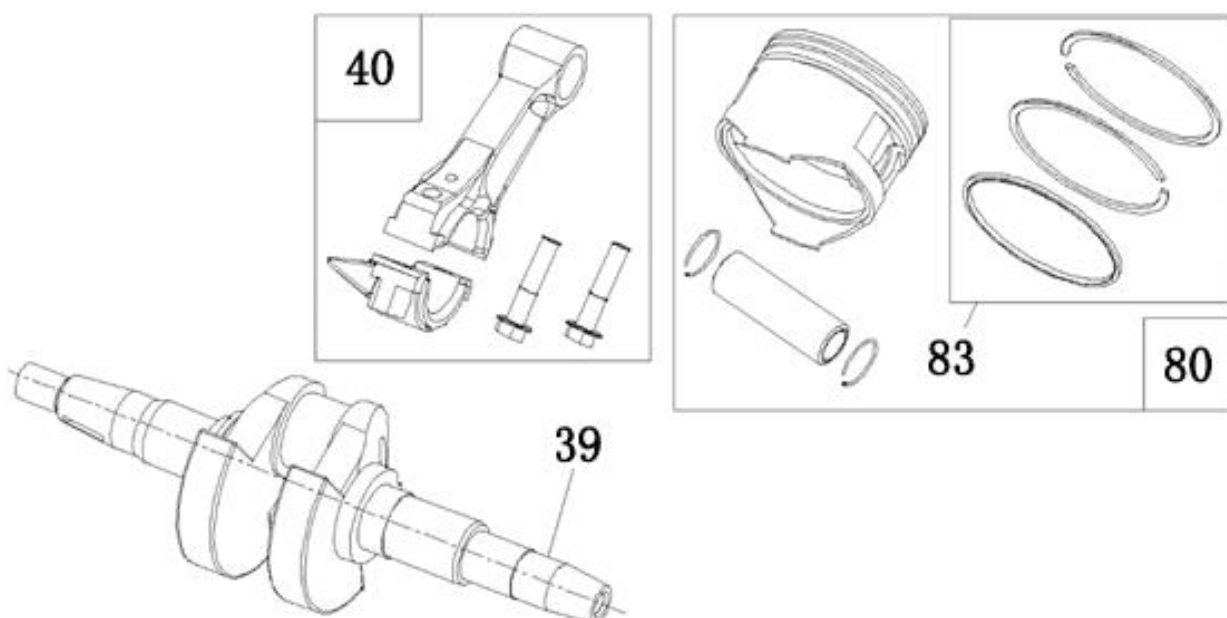

№	Артикул	Наименование	Σ	№	Артикул	Наименование	Σ
39	4665270189686-0036	Коленвал	1	80	4665270189686-0076-SET	Поршень комплект	1
40	DCK002	Шатун в сборе	1	83	4665270189686-0077	Кольцо поршневое комплект	1