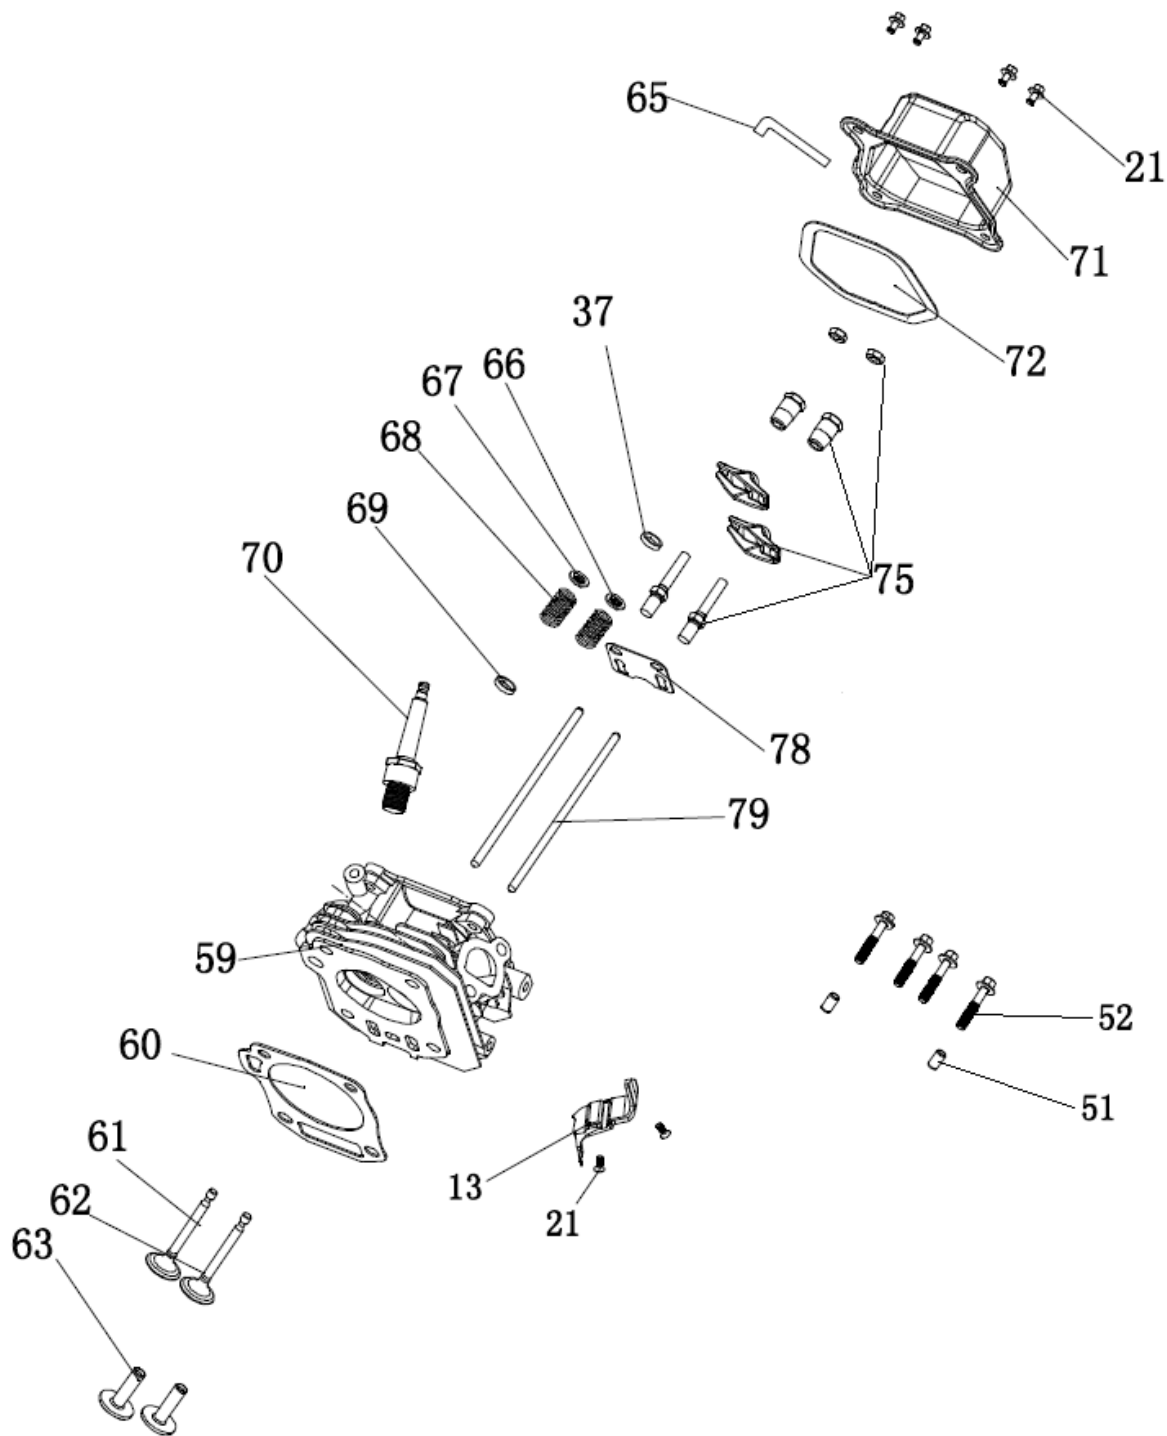

№	Артикул	Наименование	Σ	№	Артикул	Наименование	Σ
13	DAP002	Дефлектор	1	66	DAF008	Сухарь выпускного клапана	1
21	4665270189686-0021	Болт	4	67	DAF011	Сухарь впускного клапана	1
37	DAF009	Колпачок клапана	1	68	DAF012	Пружина клапана	2
51	4665270189686-0045	Штифт направляющий	2	69	DAA004	Колпачок маслосъемный	1
52	4665270189686-0046	Болт	4	70	F7RTC	Свеча зажигания	1
59	DC01A001	Головка цилиндра	1	71	DAA003	Крышка клапанная	1
60	3048050400100	Прокладка головки цилиндра	1	72	DA03B000	Прокладка крышки клапанов	1
61	DCF007	Клапан впускной	1	75	DAF004	Коромысло клапана комплект	2
62	DC00F006	Клапан выпускной	1	78	DAF003	Пластина направляющая	1
63	DBF010	Тарелка толкателя клапана	2	79	DAF015	Толкатель клапана	1
65	G1703E0102000	Шланг вентиляции	1