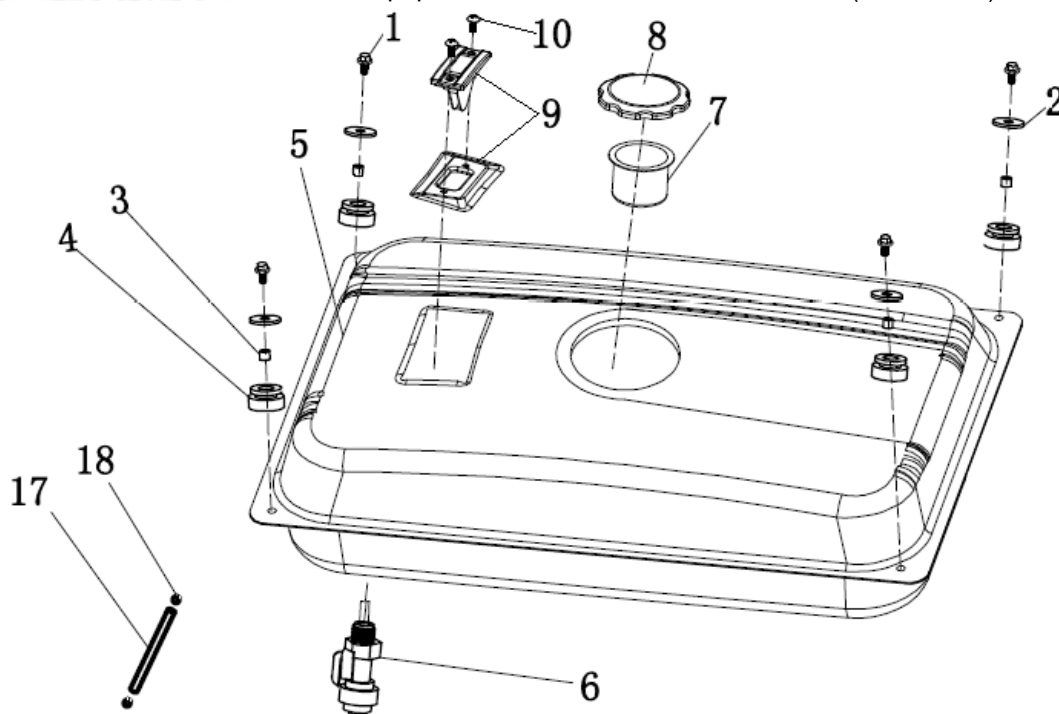

№	Артикул	Наименование	Σ	№	Артикул	Наименование	Σ
1	4665270189686-0079	Болт	4	7	029019900602	Фильтр сетчатый	1
2	4665270189686-0080	Шайба	4	8	029019901102	Пробка топливного бака	1
3	4665270189686-0081	Втулка	4	9	4665270189686-0087	Указатель уровня топлива	1
4	4665270189686-0082	Виброизолятор	4	10	4665270189686-0088	Болт	2
5	4665270189686-0083	Бак топливный	1	17	3200-5-8	Шланг топливный	1
6	1500020	Кран топливный	1	18	3200-5-9	Хомут	2

№	Артикул	Наименование	Σ	№	Артикул	Наименование	Σ
11	4665270189679-0089	Рама	1	15	4665270189686-0093	Гайка	12
12	4665270189686-0090	Виброизолятор стор. глушит.	2	16	4665270189686-0094	Кронштейн	1
13	4665270189686-0091	Планка	1	33	4665270189686-0111	Опора рамы	4
14	4665270189686-0092	Виброизолятор стор. панели	2