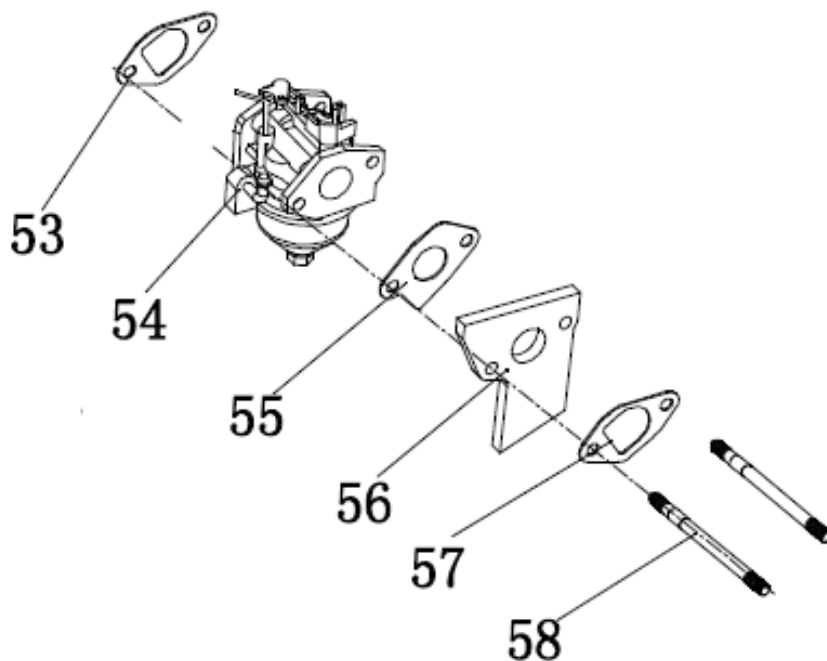

№	Артикул	Наименование	Σ	№	Артикул	Наименование	Σ
53	012020004100	Прокладка под корпус фильтра	1	56	FBC005	Пластина	1
54	01203030000206	Карбюратор	1	57	DAВ007	Прокладка под теплоизолятор	1
55	170430147-0001	Прокладка под карбюратор	1	58	4665270189686-0052	Шпилька	2