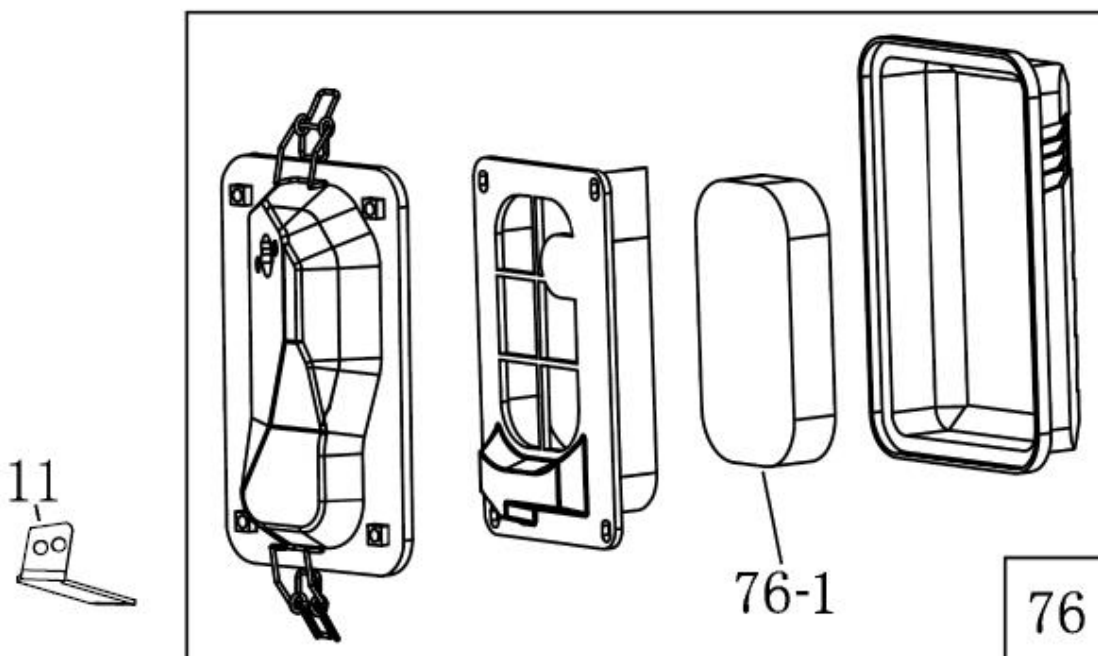

№	Артикул	Наименование	Σ	№	Артикул	Наименование	Σ
11	4665270189686-0011	Кронштейн	1	76-1	4665270189686-0070-F	Фильтр воздушный	1
76	4665270189686-0070	Корпус фильтра в сборе	1