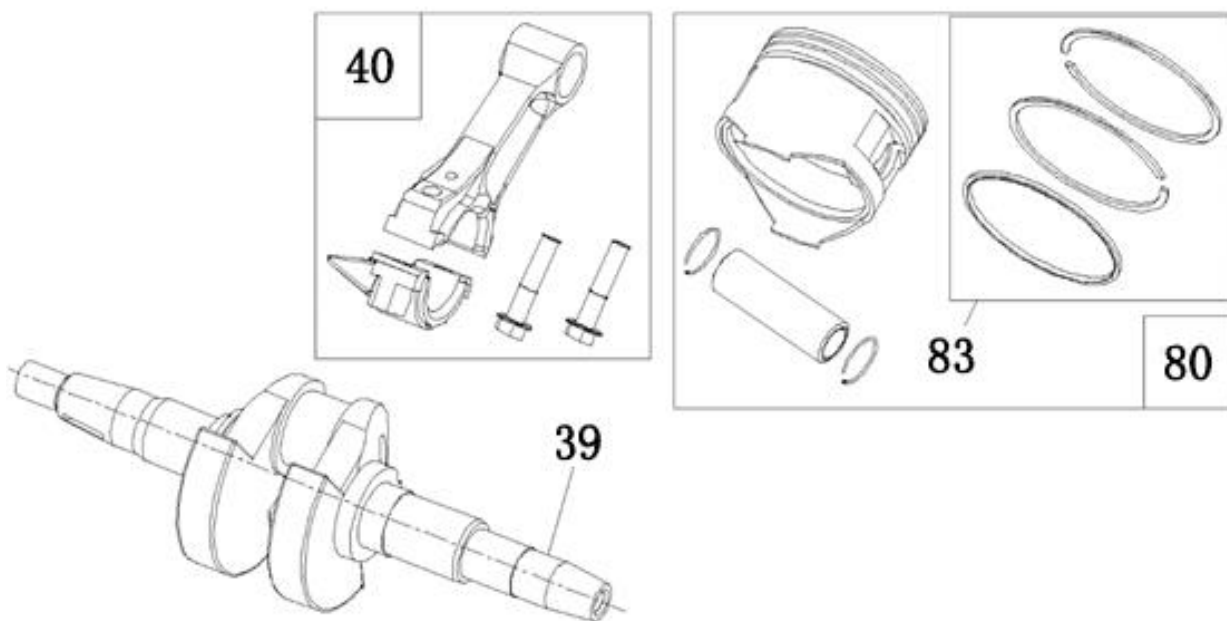

№	Артикул	Наименование	Σ	№	Артикул	Наименование	Σ
39	4665270189686-0036	Коленвал	1	80	4665270189686-0076-SET	Поршень комплект	1
40	DCK002	Шатун в сборе	1	83	4665270189686-0077	Кольцо поршневое комплект	1