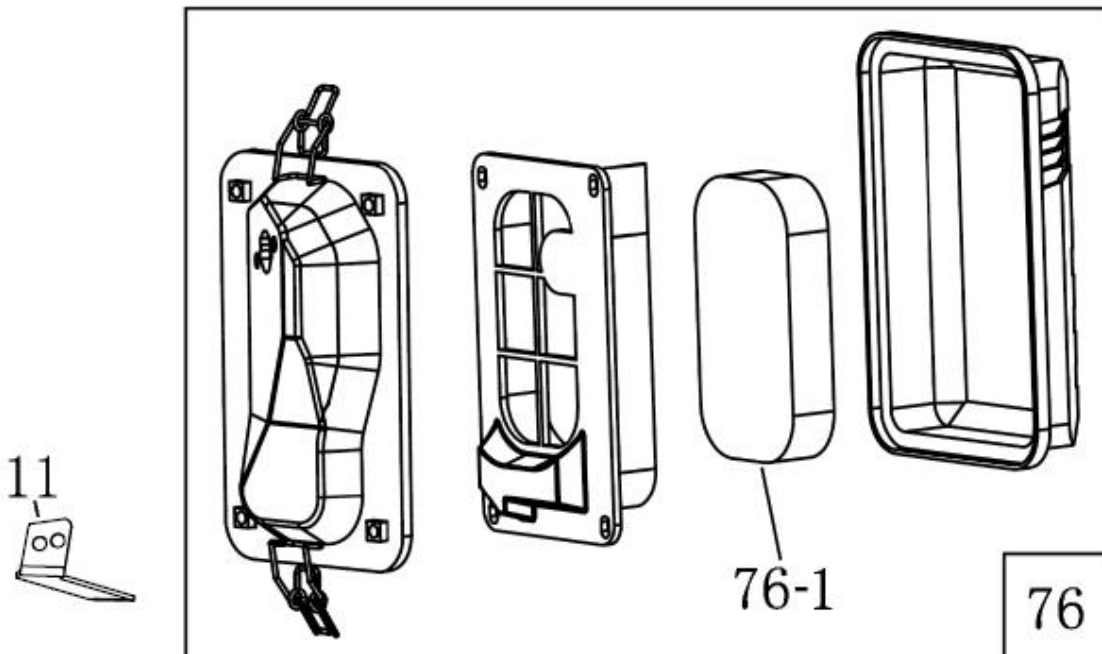

№	Артикул	Наименование	Σ	№	Артикул	Наименование	Σ
11	4665270189686-0011	Кронштейн	1	76-1	4665270189686-0070-F	Фильтр воздушный	1
76	4665270189686-0070	Корпус фильтра в сборе	1