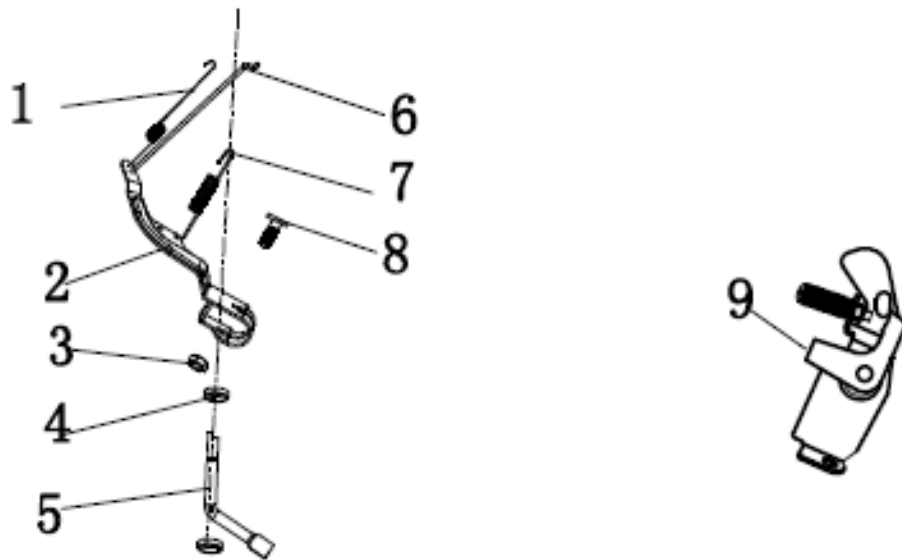

№	Артикул	Наименование	Σ	№	Артикул	Наименование	Σ
1	4665270189686-0001	Пружина рычага	1	6	4665270189686-0006	Тяга рычага	1
2	4665270189686-0002	Рычаг регулятора оборотов	1	7	4665270189686-0007	Пружина рычага	1
3	4665270189686-0003	Гайка	1	8	4665270189686-0008	Болт	1
4	4665270189686-0004	Уплотнение	1	9	4665270189686-0009	Рычаг регулировки оборотов	1
5	4665270189686-0005	Рычаг регулятора оборотов	1