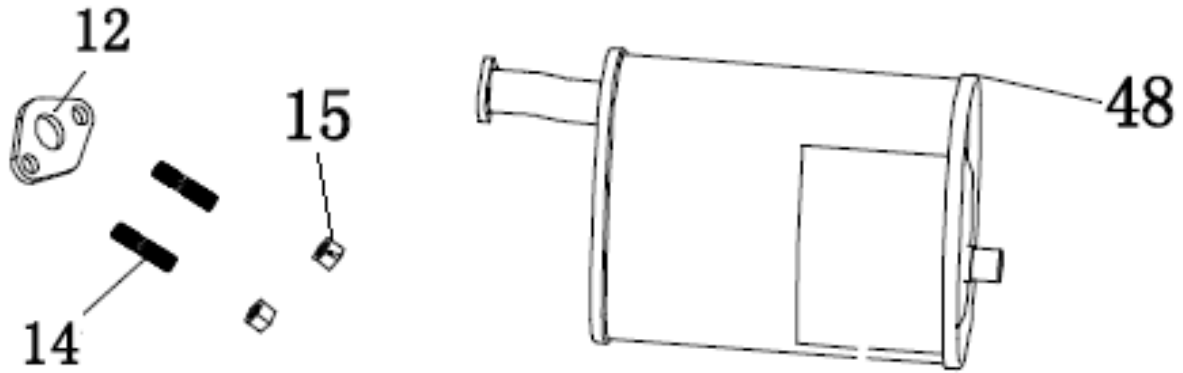

№	Артикул	Наименование	Σ	№	Артикул	Наименование	Σ
12	DAB001	Прокладка выпускной трубы	1	15	4665270189686-0015	Гайка	2
14	4665270189686-0014	Болт	2	48	4665270189686-0042	Глушитель	1