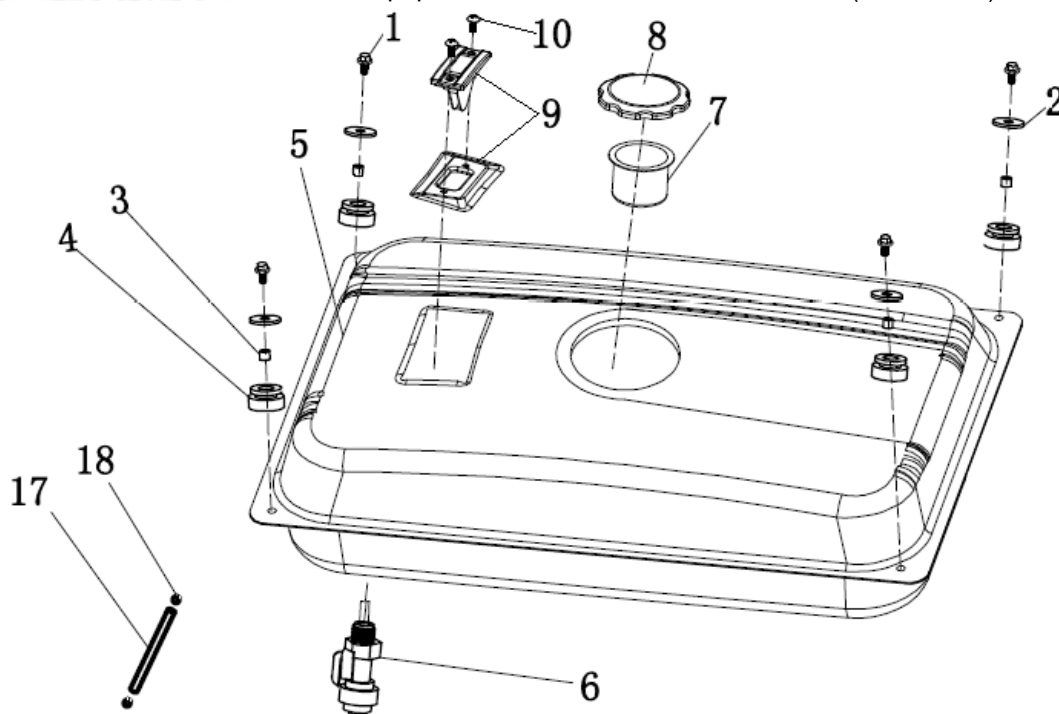

№	Артикул	Наименование	Σ	№	Артикул	Наименование	Σ
1	4665270189686-0079	Болт	4	7	029019900602	Фильтр сетчатый	1
2	4665270189686-0080	Шайба	4	8	029019901102	Пробка топливного бака	1
3	4665270189686-0081	Втулка	4	9	4665270189686-0087	Указатель уровня топлива	1
4	4665270189686-0082	Виброизолятор	4	10	4665270189686-0088	Болт	2
5	4665270189686-0083	Бак топливный	1	17	3200-5-8	Шланг топливный	1
6	1500020	Кран топливный	1	18	3200-5-9	Хомут	2

№	Артикул	Наименование	Σ	№	Артикул	Наименование	Σ
11	4665270189686-0089	Рама	1	15	4665270189686-0093	Гайка	12
12	4665270189686-0090	Виброизолятор стор. глушит.	2	16	4665270189686-0094	Кронштейн	1
13	4665270189686-0091	Планка	1	33	4665270189686-0111	Опора рамы	4
14	4665270189686-0092	Виброизолятор стор. панели	2