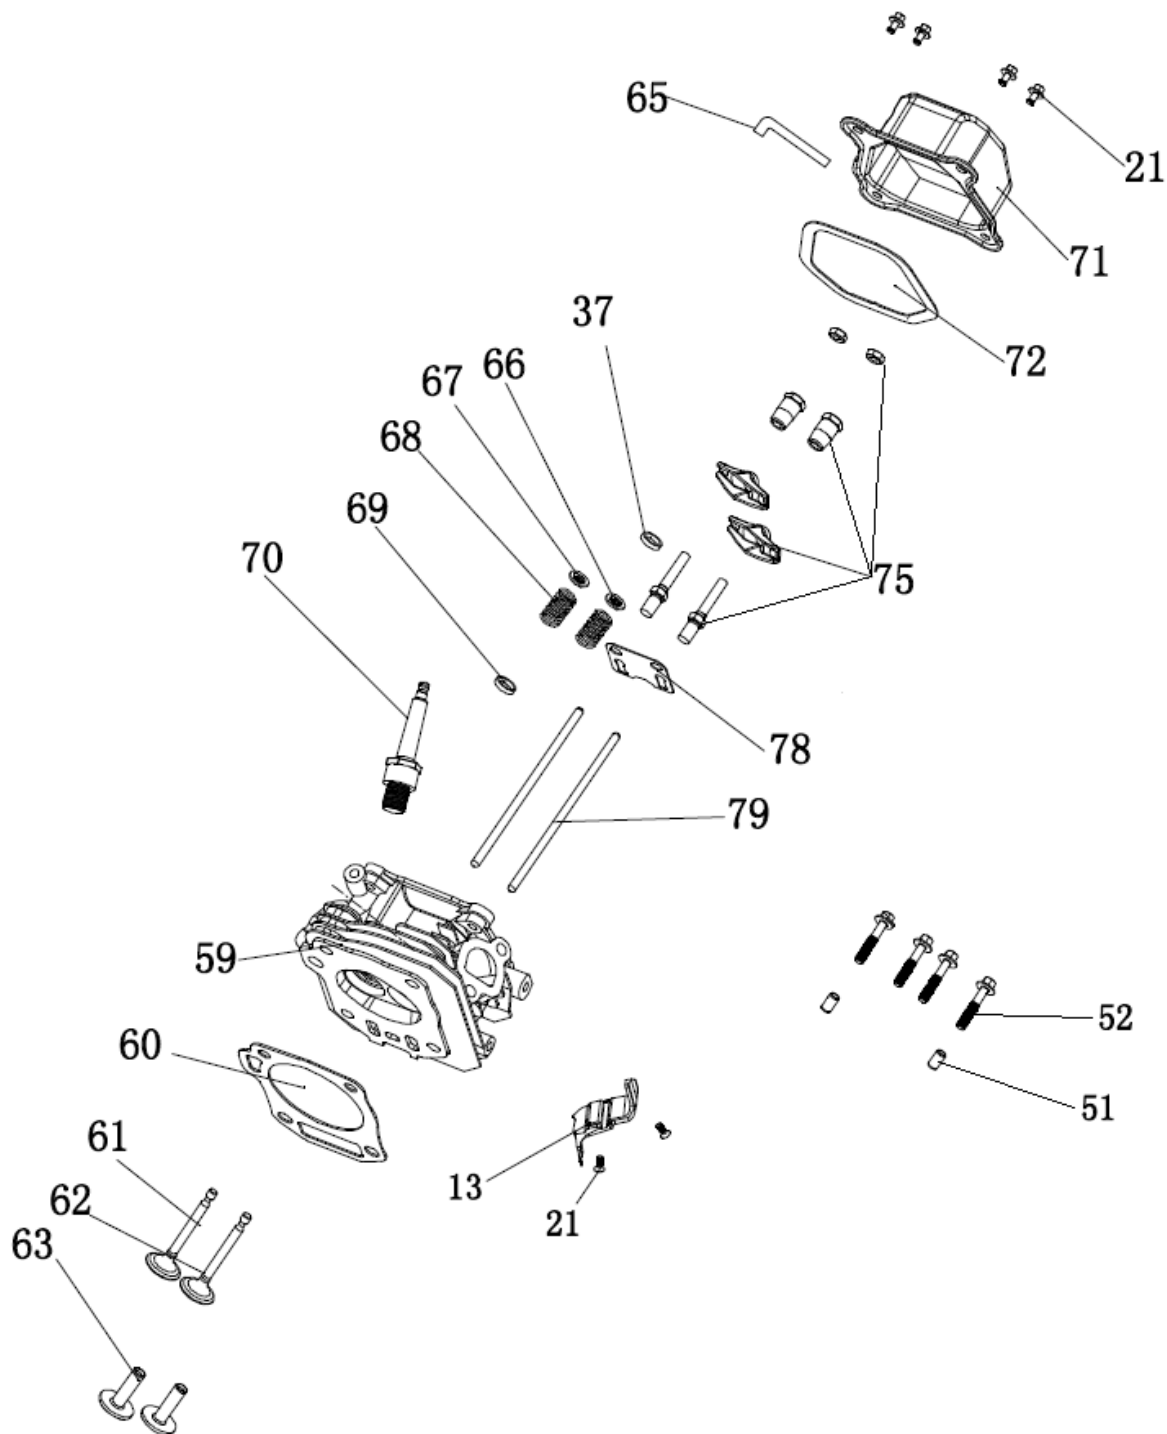

№	Артикул	Наименование	Σ	№	Артикул	Наименование	Σ
13	DAP002	Дефлектор	1	66	DAF008	Сухарь выпускного клапана	1
21	4665270189686-0021	Болт	4	67	DAF011	Сухарь впускного клапана	1
37	DAF009	Колпачок клапана	1	68	DAF012	Пружина клапана	2
51	4665270189686-0045	Штифт направляющий	2	69	DAA004	Колпачок маслоъемный	1
52	4665270189686-0046	Болт	4	70	F7RTC	Свеча зажигания	1
59	DC01A001	Головка цилиндра	1	71	DAA003	Крышка клапанная	1
60	3048050400100	Прокладка головки цилиндра	1	72	DA03B000	Прокладка крышки клапанов	1
61	DCF007	Клапан впускной	1	75	DAF004	Коромысло клапана комплект	2
62	DC00F006	Клапан выпускной	1	78	DAF003	Пластина направляющая	1
63	DBF010	Тарелка толкателя клапана	2	79	DAF015	Толкатель клапана	1
65	G1703E0102000	Шланг вентиляции	1