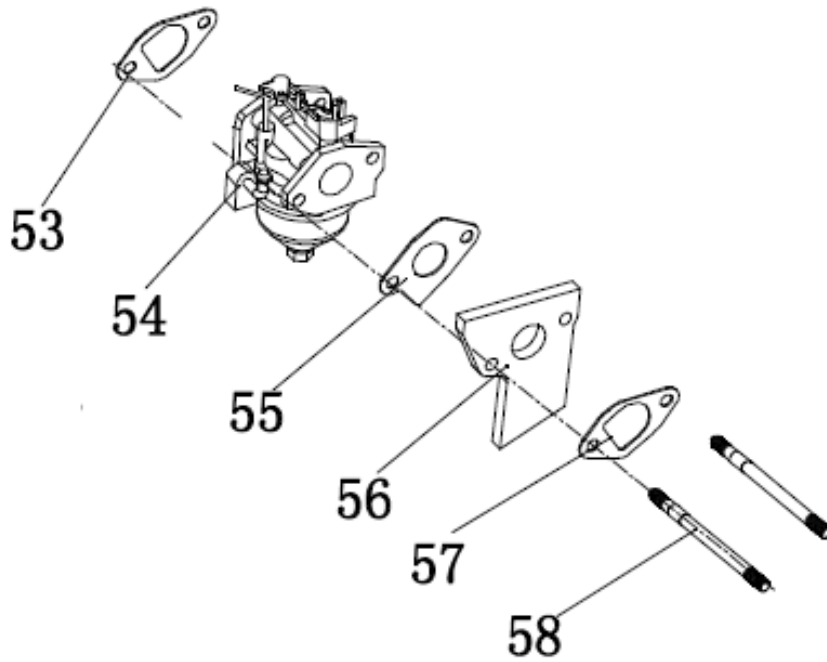

№	Артикул	Наименование	Σ	№	Артикул	Наименование	Σ
53	012020004100	Прокладка под корпус фильтра	1	56	FBC005	Пластина	1
54	01203030000206	Карбюратор	1	57	DAВ007	Прокладка под теплоизолятор	1
55	170430147-0001	Прокладка под карбюратор	1	58	4665270189686-0052	Шпилька	2