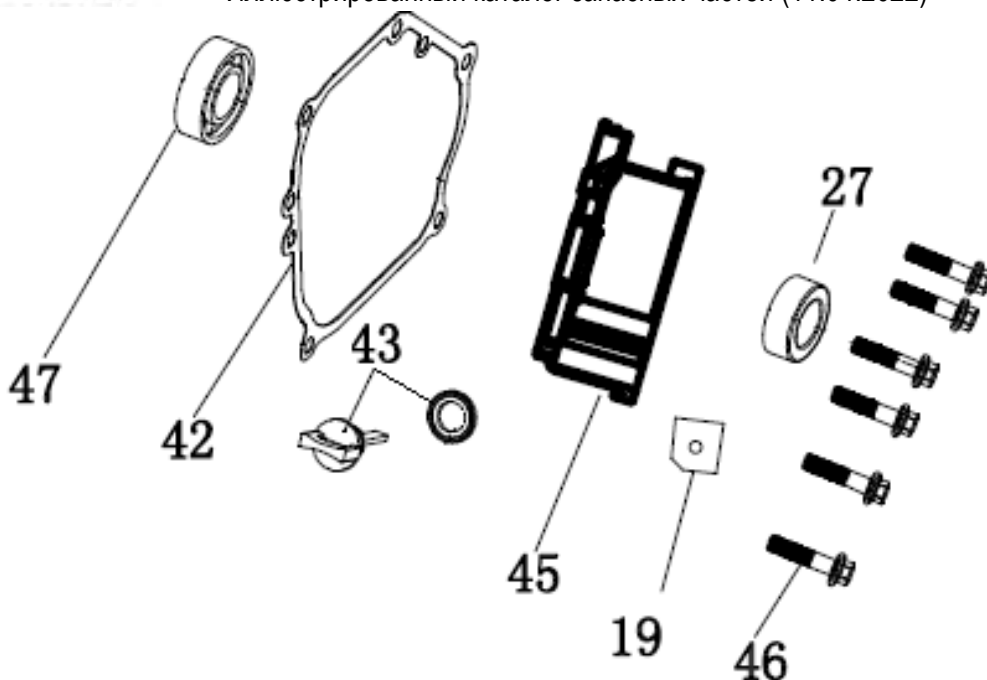

№	Артикул	Наименование	Σ	№	Артикул	Наименование	Σ
19	4665270189686-0019	Заглушка резиновая	1	45	4665270189686-0039	Крышка картера	1
27	380650347-0001	Сальник 25x41,25x6	1	46	4665270189686-0040	Болт	6
42	DAV005	Прокладка крышки	1	47	27606205	Подшипник коленвала 6205	1
43	DAC000	Щуп уровня масла комплект	1