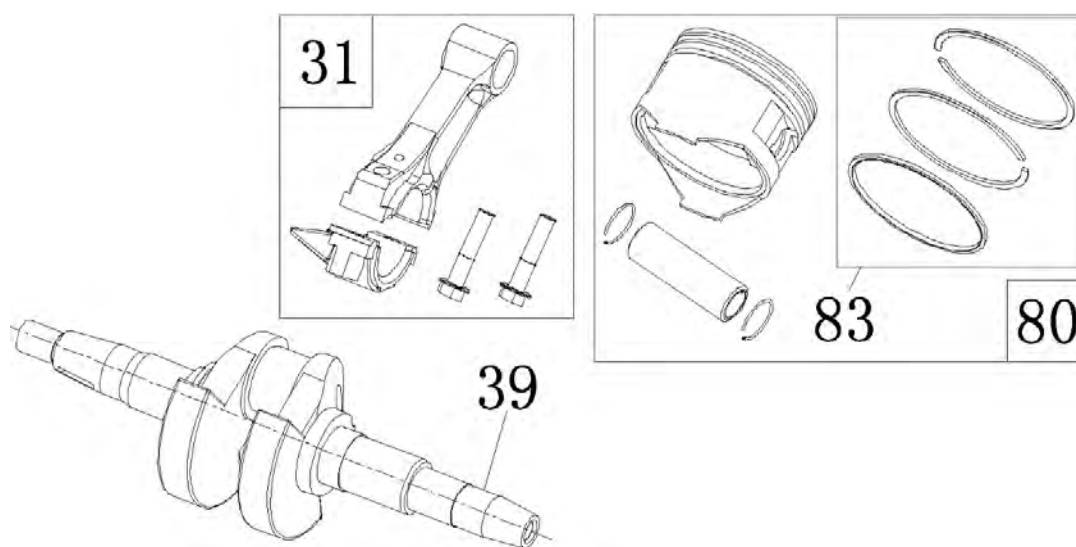

№	Артикул	Наименование	Σ	№	Артикул	Наименование	Σ
31	DCK002	Шатун		80	4665270189662-0076-SET	Поршень, комплект	1
39	4665270189662-0036	Коленвал		83	4665270189662-0077	Кольца, комплект	1