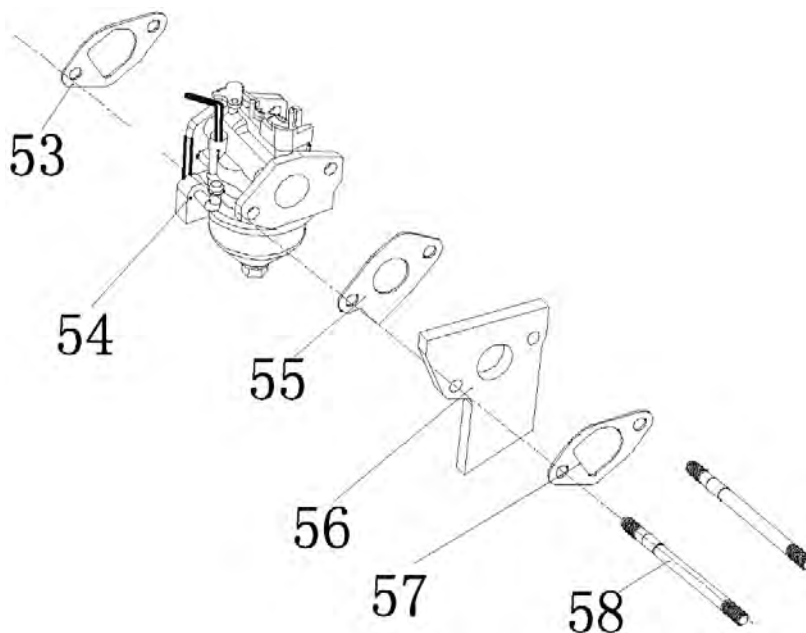

№	Артикул	Наименование	Σ	№	Артикул	Наименование	Σ
53	012020004100	Прокладка под корпус фильтра	1	56	FBC005	Теплоизолятор	1
54	01203030000206	Карбюратор (1500041)	1	57	DAB007	Прокладка под теплоизолятор	1
55	170430147-0001	Прокладка под карбюратор	1	58