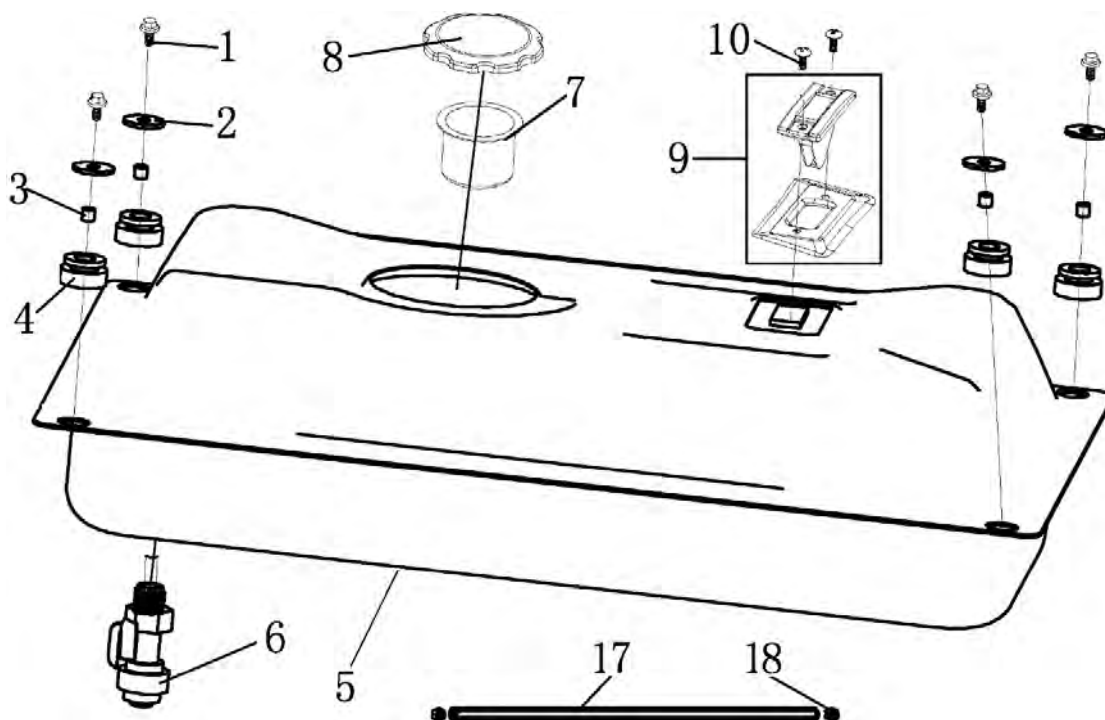

№	Артикул	Наименование	Σ	№	Артикул	Наименование	Σ
1	4665270189662-0079	Болт	4	7	029019900602	Фильтр сетчатый	1
2	4665270189662-0080	Шайба	4	8	029019901102	Крышка топливного бака	1
3	4665270189662-0081	Втулка	4	9	4665270189662-0087	Указатель уровня топлива	1
4	4665270189662-0082	Демпфер топливного бака	4	10	4665270189662-0088	Винт	2
5	4665270189662-0083	Бак топливный	1	17	3200-5-8	Шланг топливный	1
6	1500020	Кран топливный	1	18	3200-5-9	Хомут	2