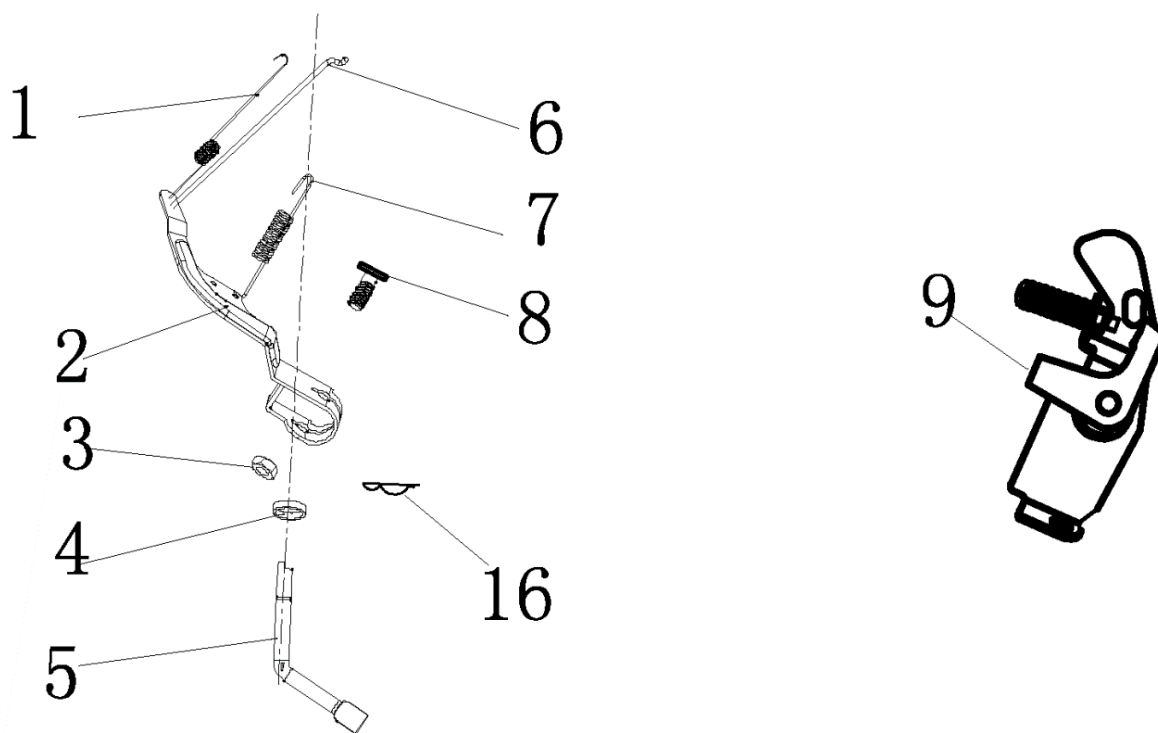

№	Артикул	Наименование	Σ	№	Артикул	Наименование	Σ
1	4665270189662-0001	Пружина тяги	1	6	4665270189662-0006	Тяга	1
2	4665270189662-0002	Рычаг	1	7	4665270189662-0007	Пружина рычага	1
3	4665270189662-0003	Гайка	1	8	390006021ВХ	Болт	1
4	4665270189662-0004	Шайба	1	9	4665270189662-0009	Рычаг регулировки оборотов	1
5	4665270189662-0009	Рычаг регулировки оборотов	1	16	4665270189662-0016	Шплинт	1