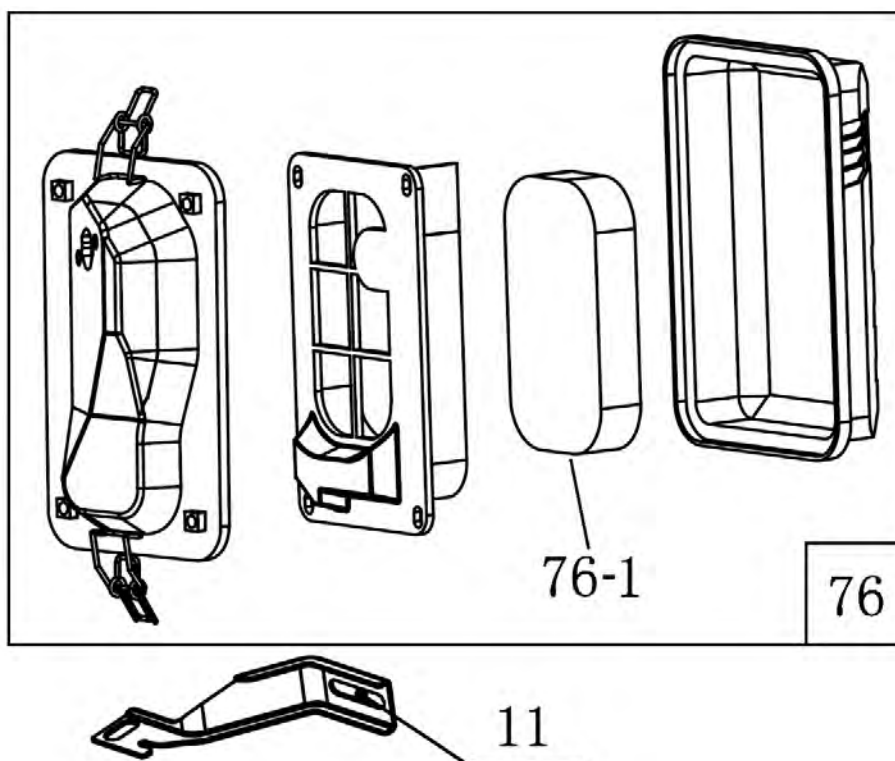

№	Артикул	Наименование	Σ	№	Артикул	Наименование	Σ
11	4665270189662-0011	Кронштейн корп. фильтра	1	76-1	4665270189686-0070-F	Фильтр воздушный	1
76	4665270189686-0070	Корпус возд. фильтра	1