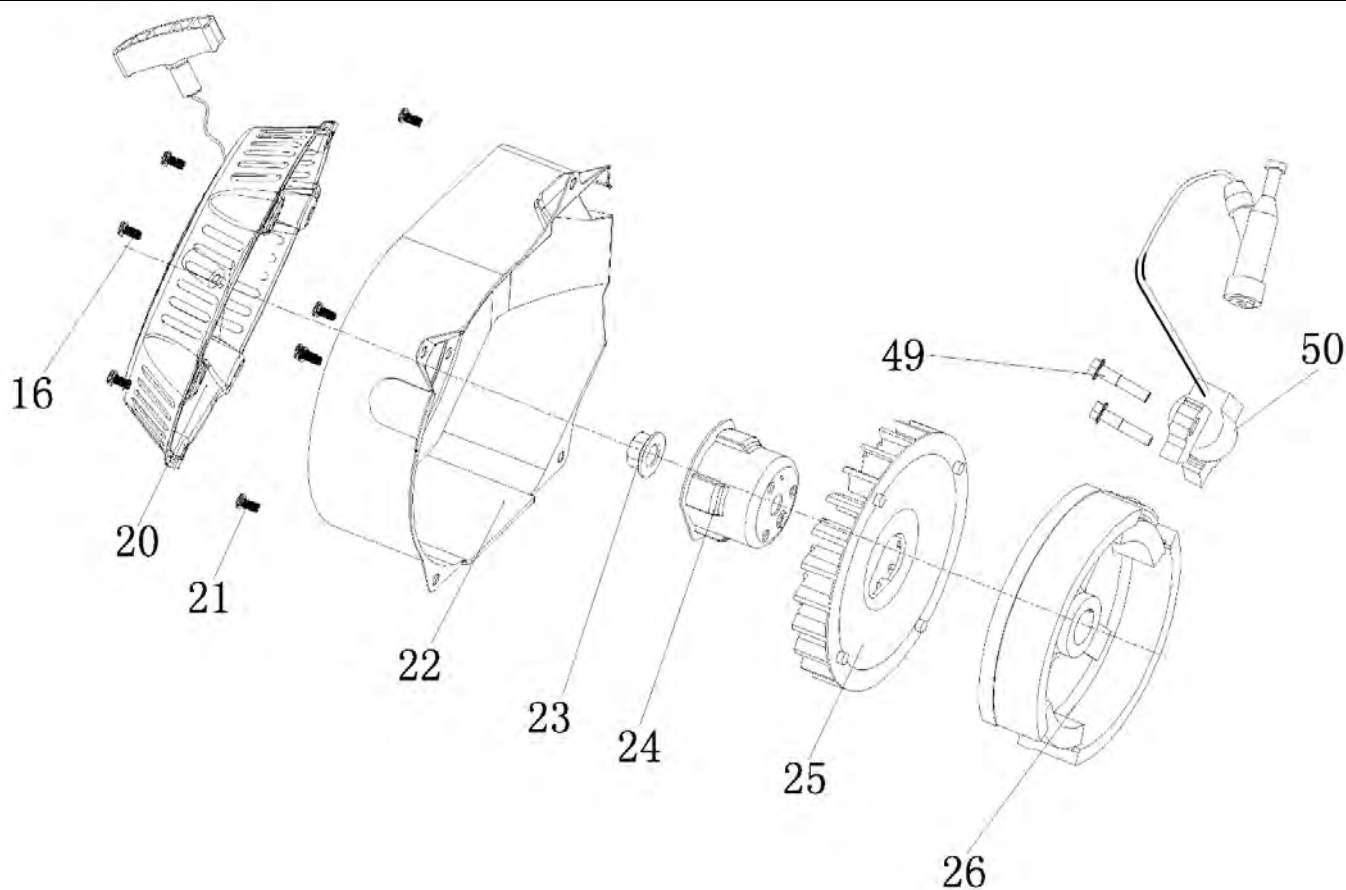

№	Артикул	Наименование	Σ	№	Артикул	Наименование	Σ
16	4665270189662-0016	Болт	3	24	DAJ001	Стакан маховика	1
20	DA04J011E31	Стартер	1	25	DA05C008	Крыльчатка маховика	1
21	4665270189662-0021	Болт	4	26	DAD003	Маховик	1
22	DVC020E31	Кожух маховика	1	49	4665270189662-0043	Болт	2
23	4665270189662-0022	Гайка	1	50	110080040101	Магнето	1