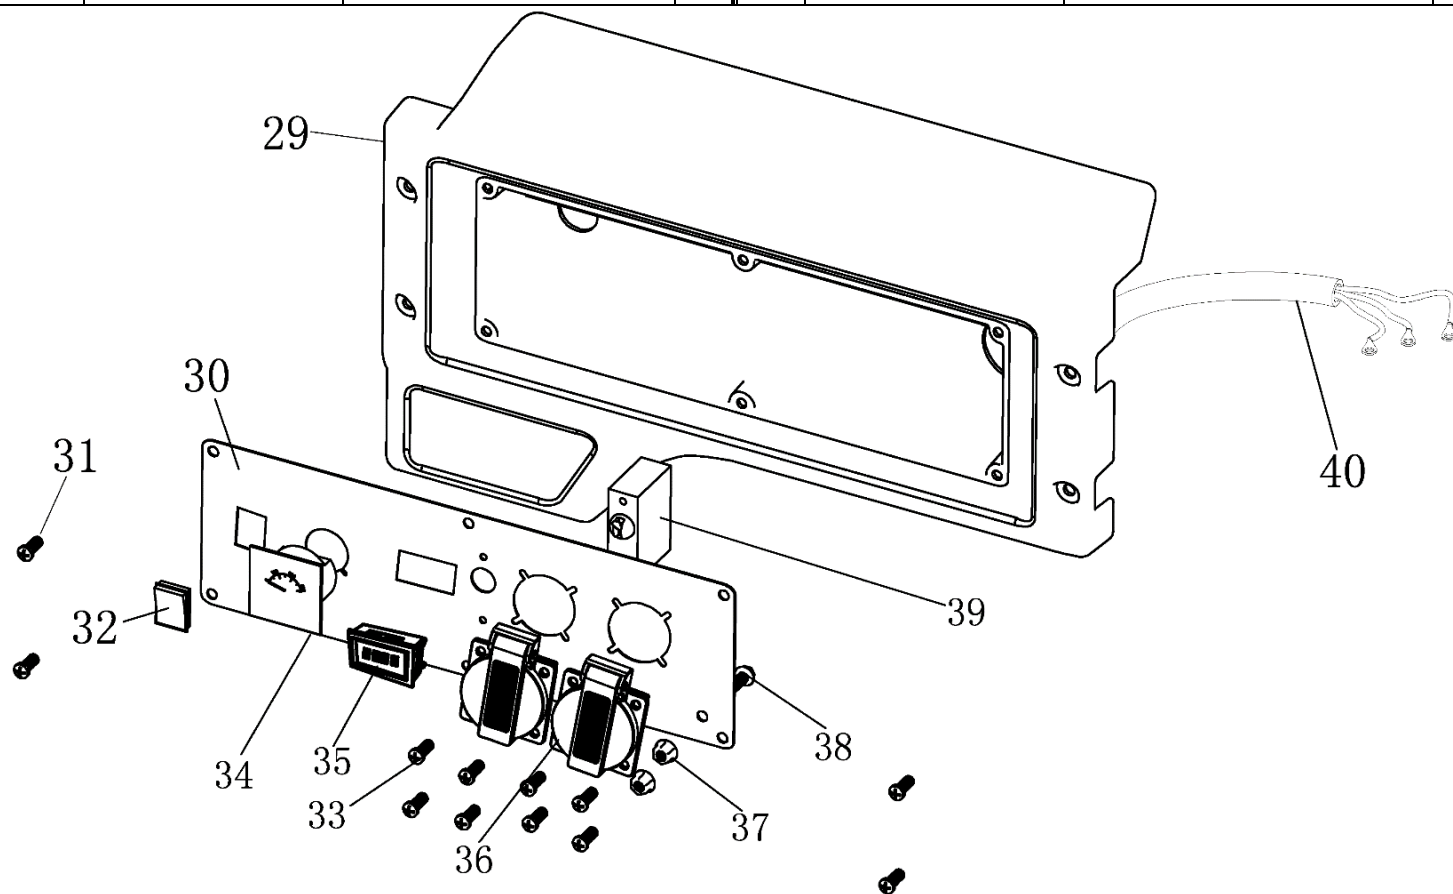

№	Артикул	Наименование	Σ	№	Артикул	Наименование	Σ
11	4665270189662-0089	Ротор	1	17	4665270189662-0095	Крышка генератора, защитная	1
11-1	3037009001037	Подшипник 6202	1	18	4665270189662-0096	Болт	2
12	4665270189662-0090	Статор	1	19	4665270189662-0097	Соединительная колодка	1
13	4665270189662-0091	Крышка ген., сторона AVR	1	20	4665270189662-0098	Болт	2
14	4665270189662-0092	Болт	4	21	4665270189662-0099	Болт	1
15	4665270189662-0093	Щётки коллекторные	1	22	4665270189662-0100	Шайба	1
16	4665270189655-0103	Блок AVR	1				

№	Артикул	Наименование	Σ	№	Артикул	Наименование	Σ
29	4665270189662-0107	Корпус панели управления	1	35	3047018000001	Счетчик моточасов	1
30	4665270189662-0108	Панель управления	1	36	029029110160	Розетка	2
31	4665270189662-0109	Винт М6х16	4	37	4665270189662-0115	Гайка М6	2
32	3012002000007	Выключатель зажигания	1	38	4665270189662-0116	Болт М6	1
33	4665270189662-0111	Винт М6х12	8	39	271290011-0001	Выключатель сети	1
34	029029300100	Вольтметр	1	40	4665270189662-0118	Проводка	1

№	Артикул	Наименование	Σ	№	Артикул	Наименование	Σ
1	4665270189662-0079	Болт	4	7	029019900602	Фильтр сетчатый	1
2	4665270189662-0080	Шайба	4	8	029019901102	Крышка топливного бака	1
3	4665270189662-0081	Втулка	4	9	4665270189662-0087	Указатель уровня топлива	1
4	4665270189662-0082	Демпфер топливного бака	4	10	4665270189662-0088	Винт	2
5	4665270189662-0083	Бак топливный	1	17	3200-5-8	Шланг топливный	1
6	1500020	Кран топливный	1	18	3200-5-9	Хомут	2