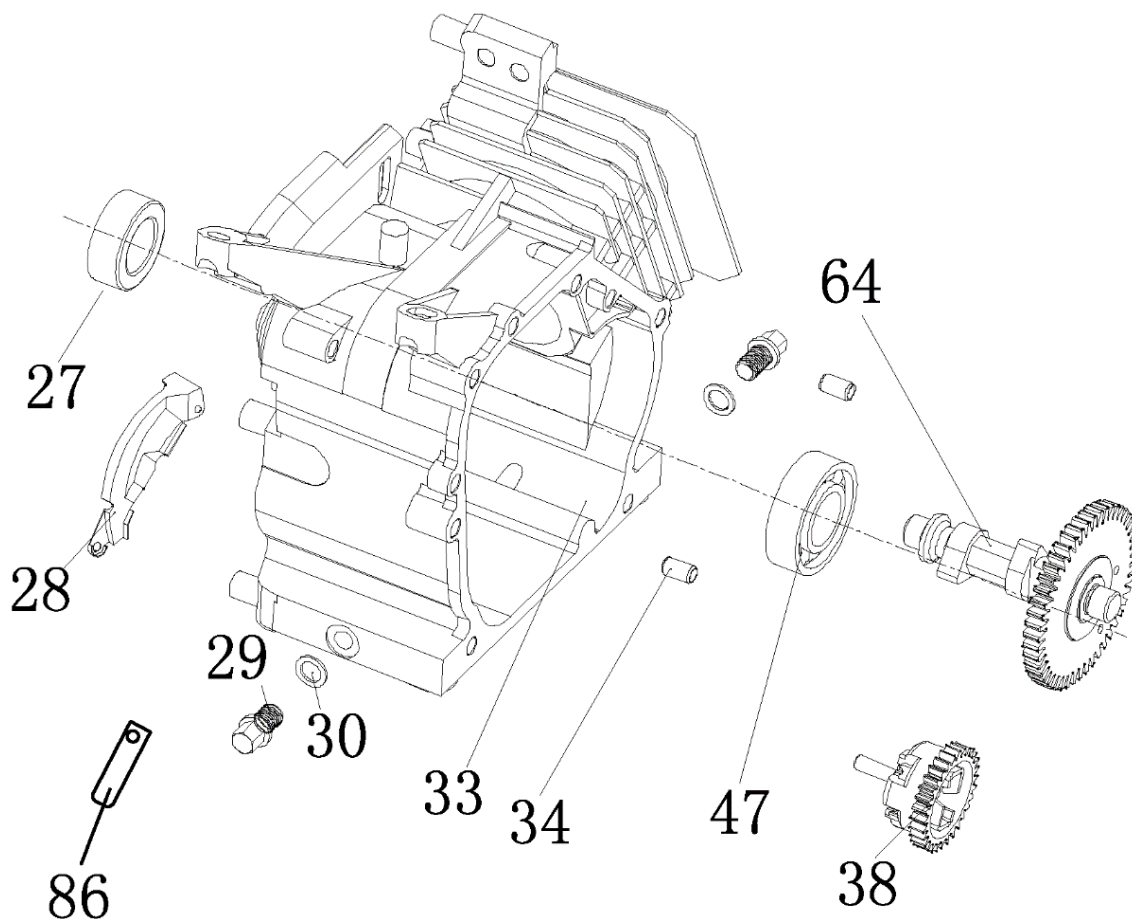

№	Артикул	Наименование	Σ	№	Артикул	Наименование	Σ
11	4665270189662-0089	Ротор	1	17	4665270189662-0095	Крышка генератора, защитная	1
11-1	3037009001037	Подшипник 6202	1	18	4665270189662-0096	Болт	2
12	4665270189662-0090	Статор	1	19	4665270189662-0097	Соединительная колодка	1
13	4665270189662-0091	Крышка ген., сторона AVR	1	20	4665270189662-0098	Болт	2
14	4665270189662-0092	Болт	4	21	4665270189662-0099	Болт	1
15	4665270189662-0093	Щётки коллекторные	1	22	4665270189662-0100	Шайба	1
16	4665270189655-0103	Блок AVR	1				

№	Артикул	Наименование	Σ	№	Артикул	Наименование	Σ
29	4665270189662-0107	Корпус панели управления	1	35	3047018000001	Счетчик моточасов	1
30	4665270189662-0108	Панель управления	1	36	029029110160	Розетка	2
31	4665270189662-0109	Винт М6х16	4	37	4665270189662-0115	Гайка М6	2
32	3012002000007	Выключатель зажигания	1	38	4665270189662-0116	Болт М6	1
33	4665270189662-0111	Винт М6х12	8	39	271290011-0001	Выключатель сети	1
34	029029300100	Вольтметр	1	40	4665270189662-0118	Проводка	1

№	Артикул	Наименование	Σ	№	Артикул	Наименование	Σ
1	4665270189662-0079	Болт	4	7	029019900602	Фильтр сетчатый	1
2	4665270189662-0080	Шайба	4	8	029019901102	Крышка топливного бака	1
3	4665270189662-0081	Втулка	4	9	4665270189662-0087	Указатель уровня топлива	1
4	4665270189662-0082	Демпфер топливного бака	4	10	4665270189662-0088	Винт	2
5	4665270189662-0083	Бак топливный	1	17	3200-5-8	Шланг топливный	1
6	1500020	Кран топливный	1	18	3200-5-9	Хомут	2

№	Артикул	Наименование	Σ	№	Артикул	Наименование	Σ
1	4665270189662-0001	Пружина тяги	1	6	4665270189662-0006	Тяга	1
2	4665270189662-0002	Рычаг	1	7	4665270189662-0007	Пружина рычага	1
3	4665270189662-0003	Гайка	1	8	390006021ВХ	Болт	1
4	4665270189662-0004	Шайба	1	9	4665270189662-0009	Рычаг регулировки оборотов	1
5	4665270189662-0009	Рычаг регулировки оборотов	1	16	4665270189662-0016	Шплинт	1