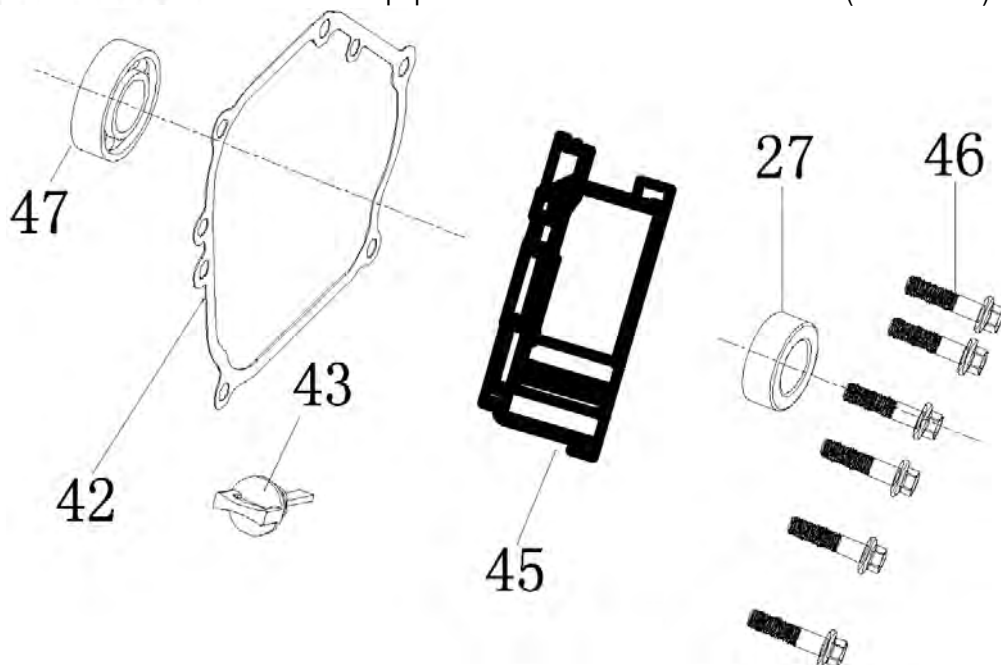

№	Артикул	Наименование	Σ	№	Артикул	Наименование	Σ
27	380650347-0001	Сальник 25x41,25x6	1	45	4665270189662-0039	Крышка картера	1
42	DAВ005	Прокладка крышки картера	1	46	4665270189662-0040	Болт	6
43	DAC000	Щуп уровня масла		47	27606205	Подшипник 6205	1