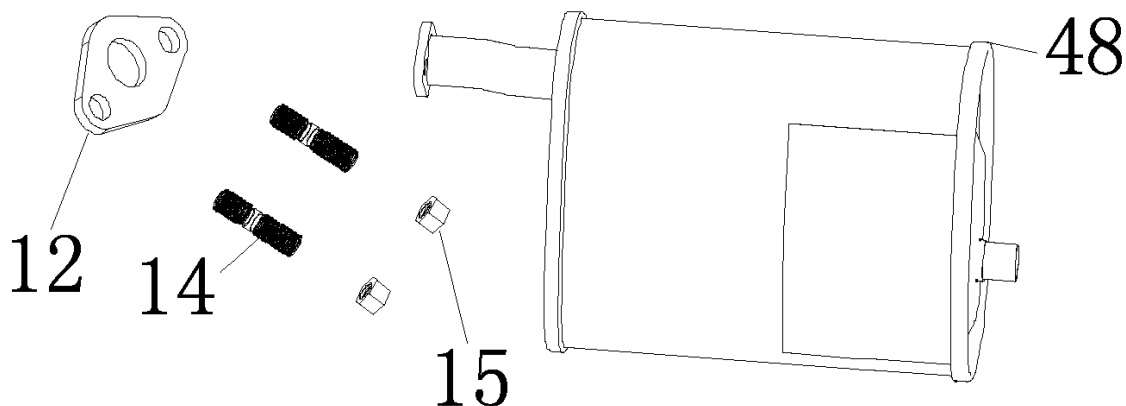

№	Артикул	Наименование	Σ	№	Артикул	Наименование	Σ
12	DAВ001	Прокладка глушителя	1	15	4665270189662-0015	Гайка	2
14	4665270189662-0014	Шпилька	2	48	4665270189662-0042	Глушитель	1