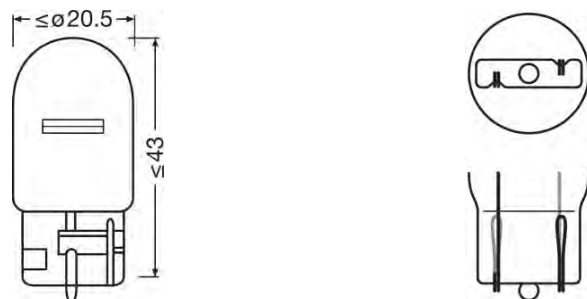

### Размеры и вес

Диаметр	20,0 mm
Вес продукта	6,80 g
Длина	47,5 mm