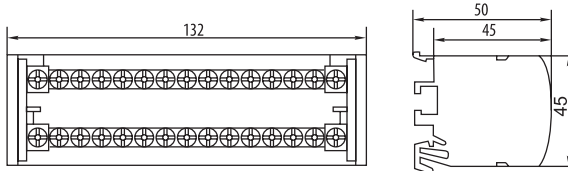

SQ0801-0008