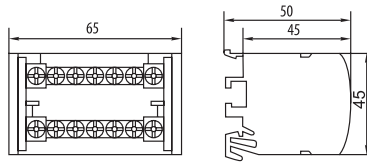

## 2. Основные технические характеристики

2.1. Основные технические характеристики шин приведены в таблице 1.

2.2. Габаритные размеры шин приведены на рисунке 1.

Таблица 1.

Наименование параметра	Значение
Номинальный ток In, А	Для шин сечением 6x9 мм – 100
	Для шин сечением 8x12 мм – 125
Степень защиты	IP20
Рабочая температура окружающей среды, градус °С	от -40 до +50
Среднее значение относительной влажности, не более, %	90