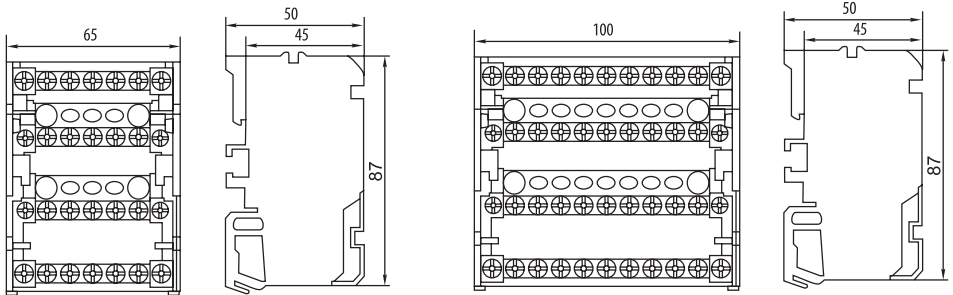

SQ0801-0009

SQ0801-0010