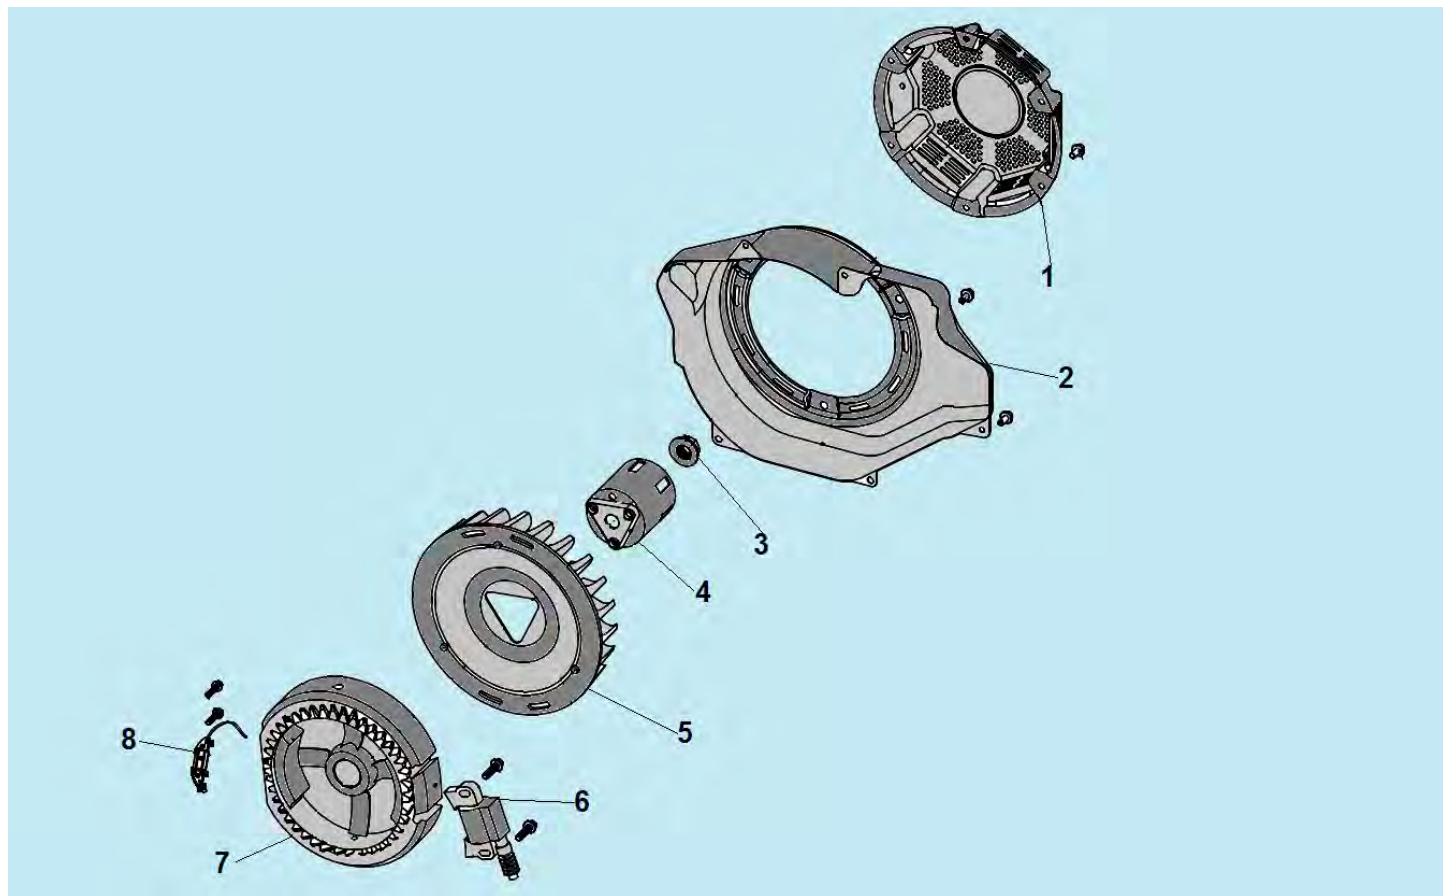

№	Артикул	Наименование	К-во	№	Артикул	Наименование	К-во
1	301220623137	Стартер в сборе	1	5	301221200100	Крыльчатка маховика	1
2	301220611147	Кожух маховика	1	6	301181200401	Магнето	1
3	301181200300	Гайка маховика	1	7	301221210200	Маховик	1
4	301221200200	Стакан маховика	1	8	301061200800	Катушка 12В