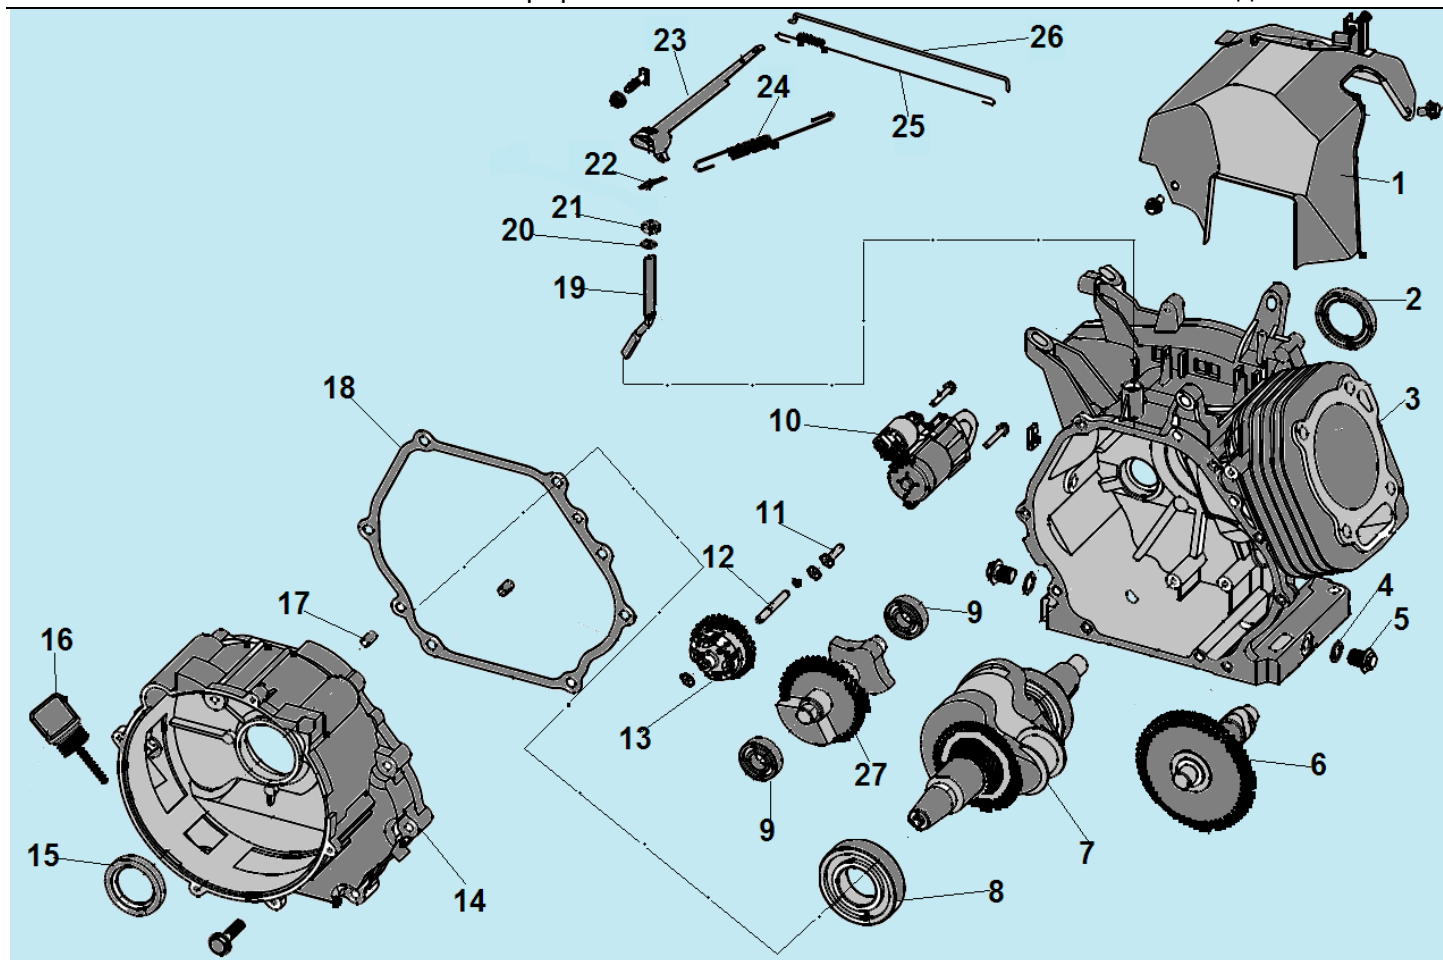

№	Артикул	Наименование	К-во	№	Артикул	Наименование	К-во
1	301220920001	Рычаг газа комплект	1	15	462355208200	Сальник коленвала 35x52x8	1
2	462355208200	Сальник коленвала 35x52x8	1	16	301180210000	Крышка щуп уровня масла	2
3	301250100200	Картер	1	17	448080014050	Штифт 8x14	2
4	439120000101	Прокладка болта	2	18	301220200400	Прокладка крышки картера	1
5	301180101001	Болт М12x15	2	19	301220100200	Ось регулятора оборотов	1
6	301250510001	Распредвал	1	20	301180100400	Шайба	2
7	301250311101	Коленвал	1	21	462081404200	Сальник 8x14x4	1
8	463620760000	Подшипник коленвала 6207	1	22	301180100300	Шплинт	1
9	463620260000	Подшипник вала балансира 6202	2	23	301220900400	Рычаг оси регулятора	1
10	301221220000	Стартер электрический	1	24	301220900301	Пружина рычага	1
11	301180100800	Толкатель регулятора	1	25	301220900200	Пружина тяги рычага	1
12	301180100600	Вал регулятора	1	26	301220900100	Тяга рычага	1
13	301220110000	Центробежный регулятор	1	27	301250330800	Вал балансира	1
14	301220200100	Крышка картера	1