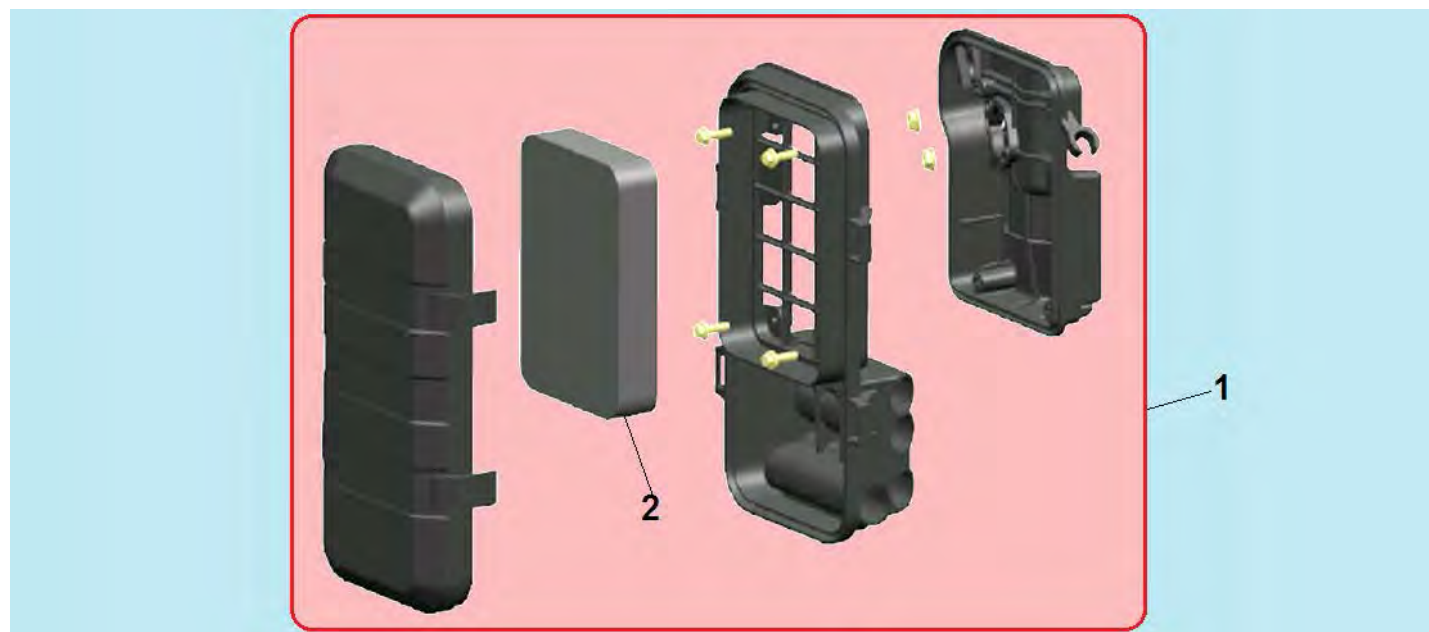

№	Артикул	Наименование	К-во	№	Артикул	Наименование	К-во
1	301250820001	Корпус фильтра комплект	1	1	301250820100	Фильтр воздушный	1