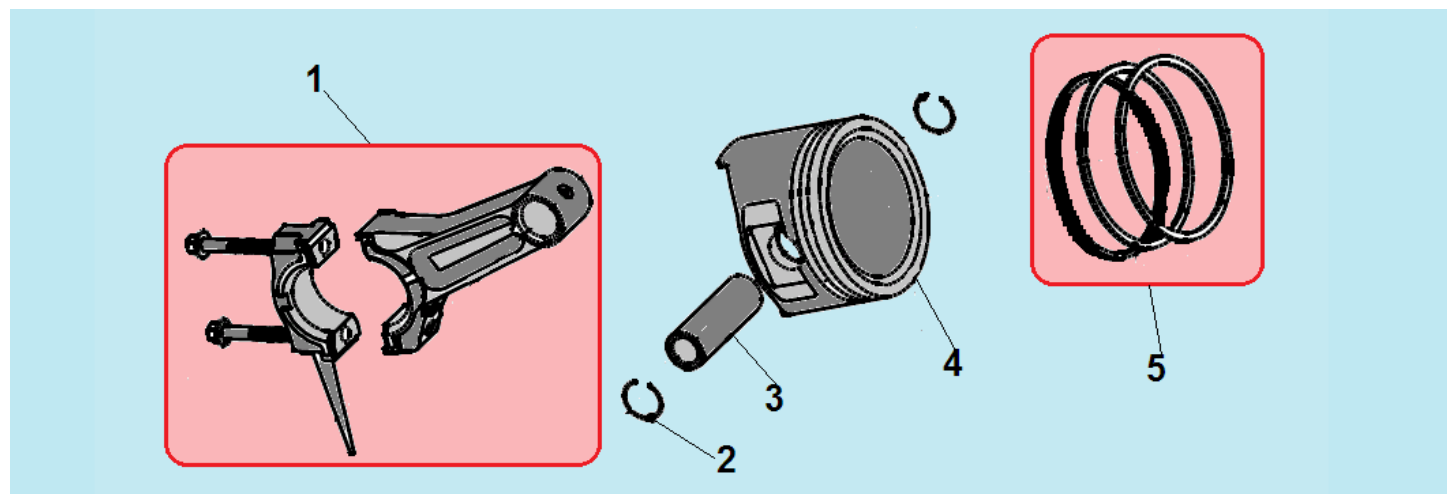

№	Артикул	Наименование	К-во	№	Артикул	Наименование	К-во
1	301250320000	Шатун	1	4	301250300400	Поршень	1
2	301220300600	Стопорное кольцо	2	5	301250330000	Кольцо поршневое комплект 90 мм	1
3	301220300500	Палец поршня	1