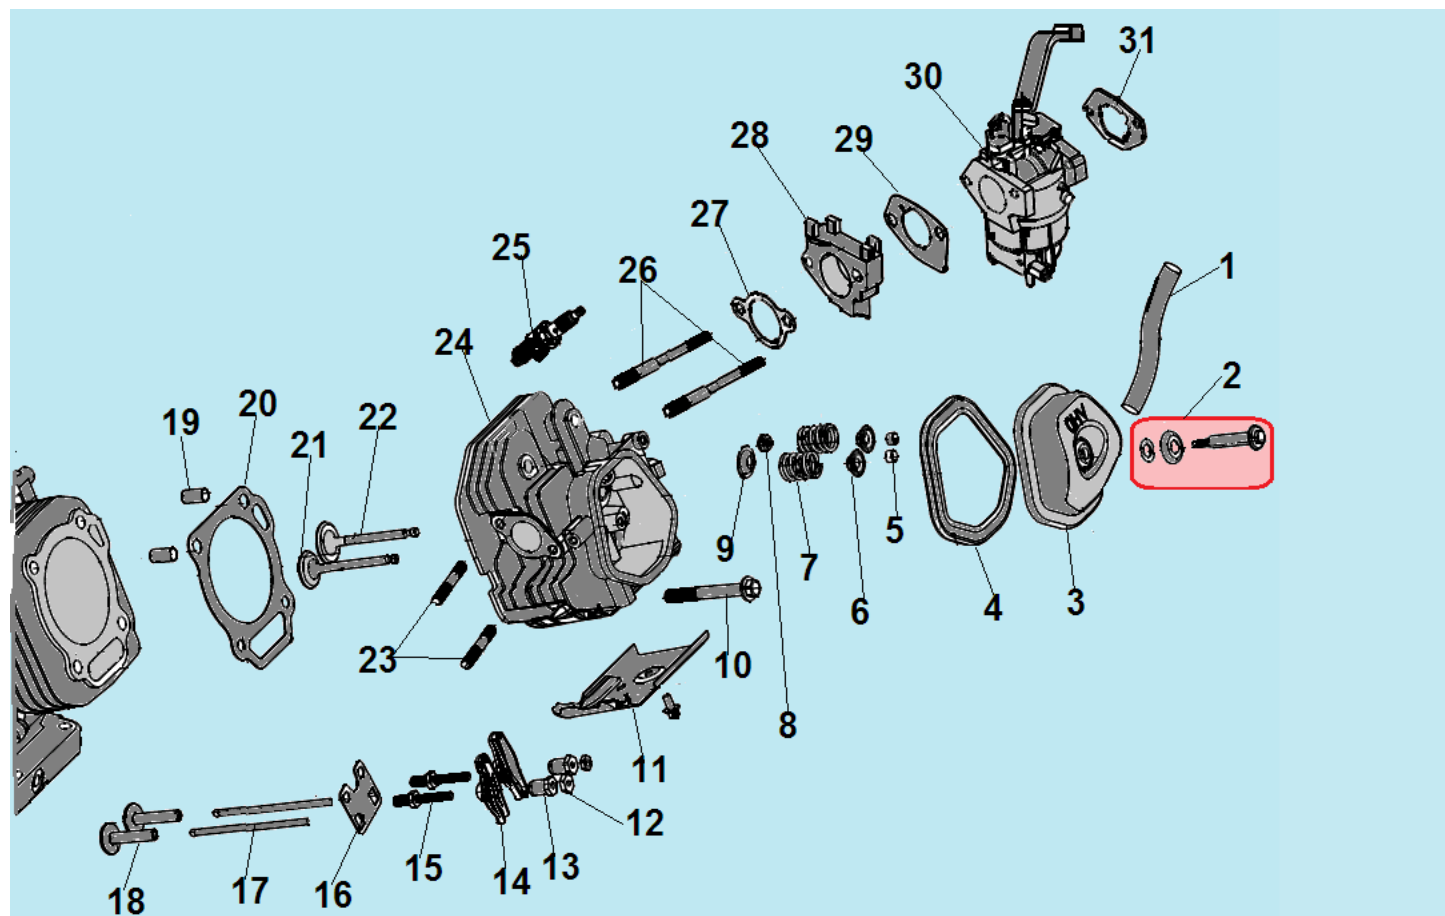

№	Артикул	Наименование	К-во	№	Артикул	Наименование	К-во
1	301250400301	Шланг сапуна	1	17	301220500200	Толкатель клапана (штанга)	2
2	301180410900	Болт крепления крышки клапанов	1	18	301180500100	Тарелка толкателя	2
3	301180430000	Крышка клапанов	1	19	448120020050	Штифт	2
4	301180400200	Прокладка крышки клапанов	1	20	301250400100	Прокладка головки цилиндра	1
5	301180500900	Колпачок клапана под коромысло	2	21	301220500500	Выпускной клапан	1
6	301180500800	Сухарь клапана	2	22	301220500400	Впускной клапан	1
7	301180500600	Пружина клапана	2	23	301180411400	Шпилька крепления глушителя	2
8	301220501100	Колпачек маслосъемный	1	24	301250410000	Головка цилиндра	1
9	301180501000	Тарелка под пружину клапана	1	25	F7RTC	Свеча зажигания	1
10	301180400400	Болт M10x80	4	26	444080380120	Шпилька крепления карбюратора	2
11	301220400500	Охлаждающий лист	1	27	301220700400	Прокладка под теплоизолятор	1
12	301060520400	Контргайка	2	28	301240700301	Теплоизолятор	1
13	301060520200	Регулировочная гайка	2	29	301240700200	Прокладка под карбюратор	1
14	301180520100	Коромысло клапана	2	30	301250730000	Карбюратор	1
15	301060520300	Шпилька крепления коромысла	2	31	301180700101	Прокладка под корпус фильтра	1
16	301180500301	Направляющая толкателей	1	32