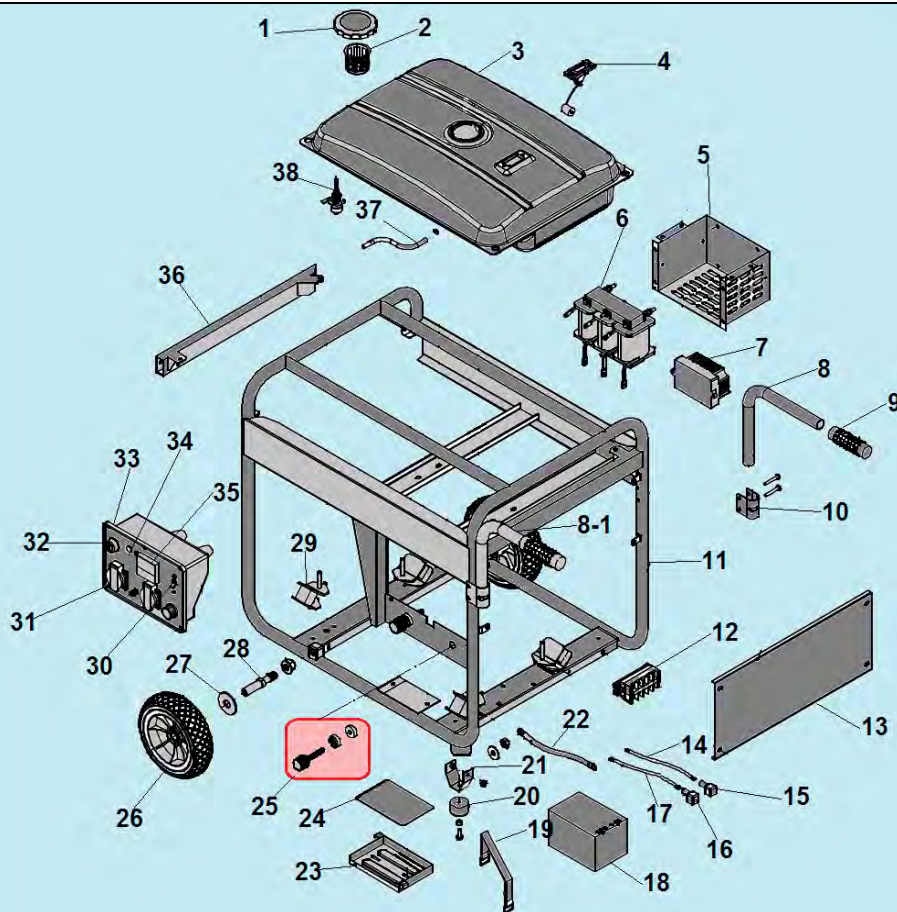

№	Артикул	Наименование	К-во	№	Артикул	Наименование	К-во
1	304022020500	Крышка генератора сторона двигателя	1	9		Крышка альтернатора	1
2	304018020501	Крыльчатка ротора	1	10	304054000000	Блок диодов	2
3	204442016001	Ротор	1	11	304020019000	Коллекторные щетки	1
4	304067020402	Подшипник ротора 6204RS с кольцом	1	12	306460241300	Кронштейн крепления глушителя	1
5	204372006005	Статор	1	13	306460241200	Глушитель	1
6	304031125000	Защита статора	1	14	301221000100	Прокладка выпускного коллектора	2
7	304023020500	Крышка генератора сторона AVR	1	15	306340240200	Выпускной коллектор	1
8	304037008500	Болт М6x85	4	16	306340210101	Кронштейн крепления воздушного фильтра	1