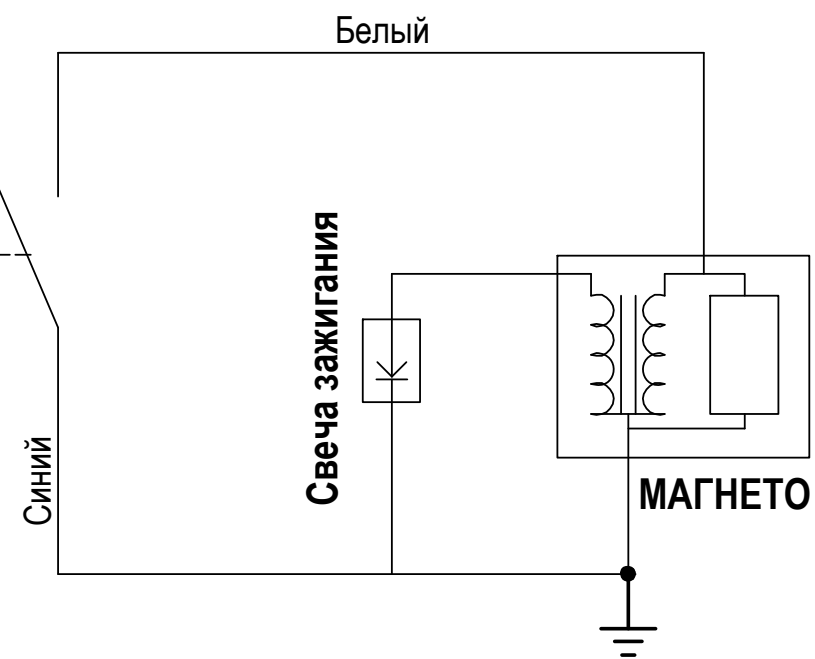

ГЕНЕРАТОР ПЕРЕМЕННОГО ТОКА

ПЕРЕКЛЮЧАТЕЛЬ НАПРЯЖЕНИЯ

№	400В	0	230В
1—2	●—●		
3—4			●—●
5—6	●—●		
7—8			●—●
9—10	●—●		
11—12			●—●
13—14	●—●		
15—16			●—●
17—18	●—●		
19—20			●—●

Выключатель зажигания

GG6500-3