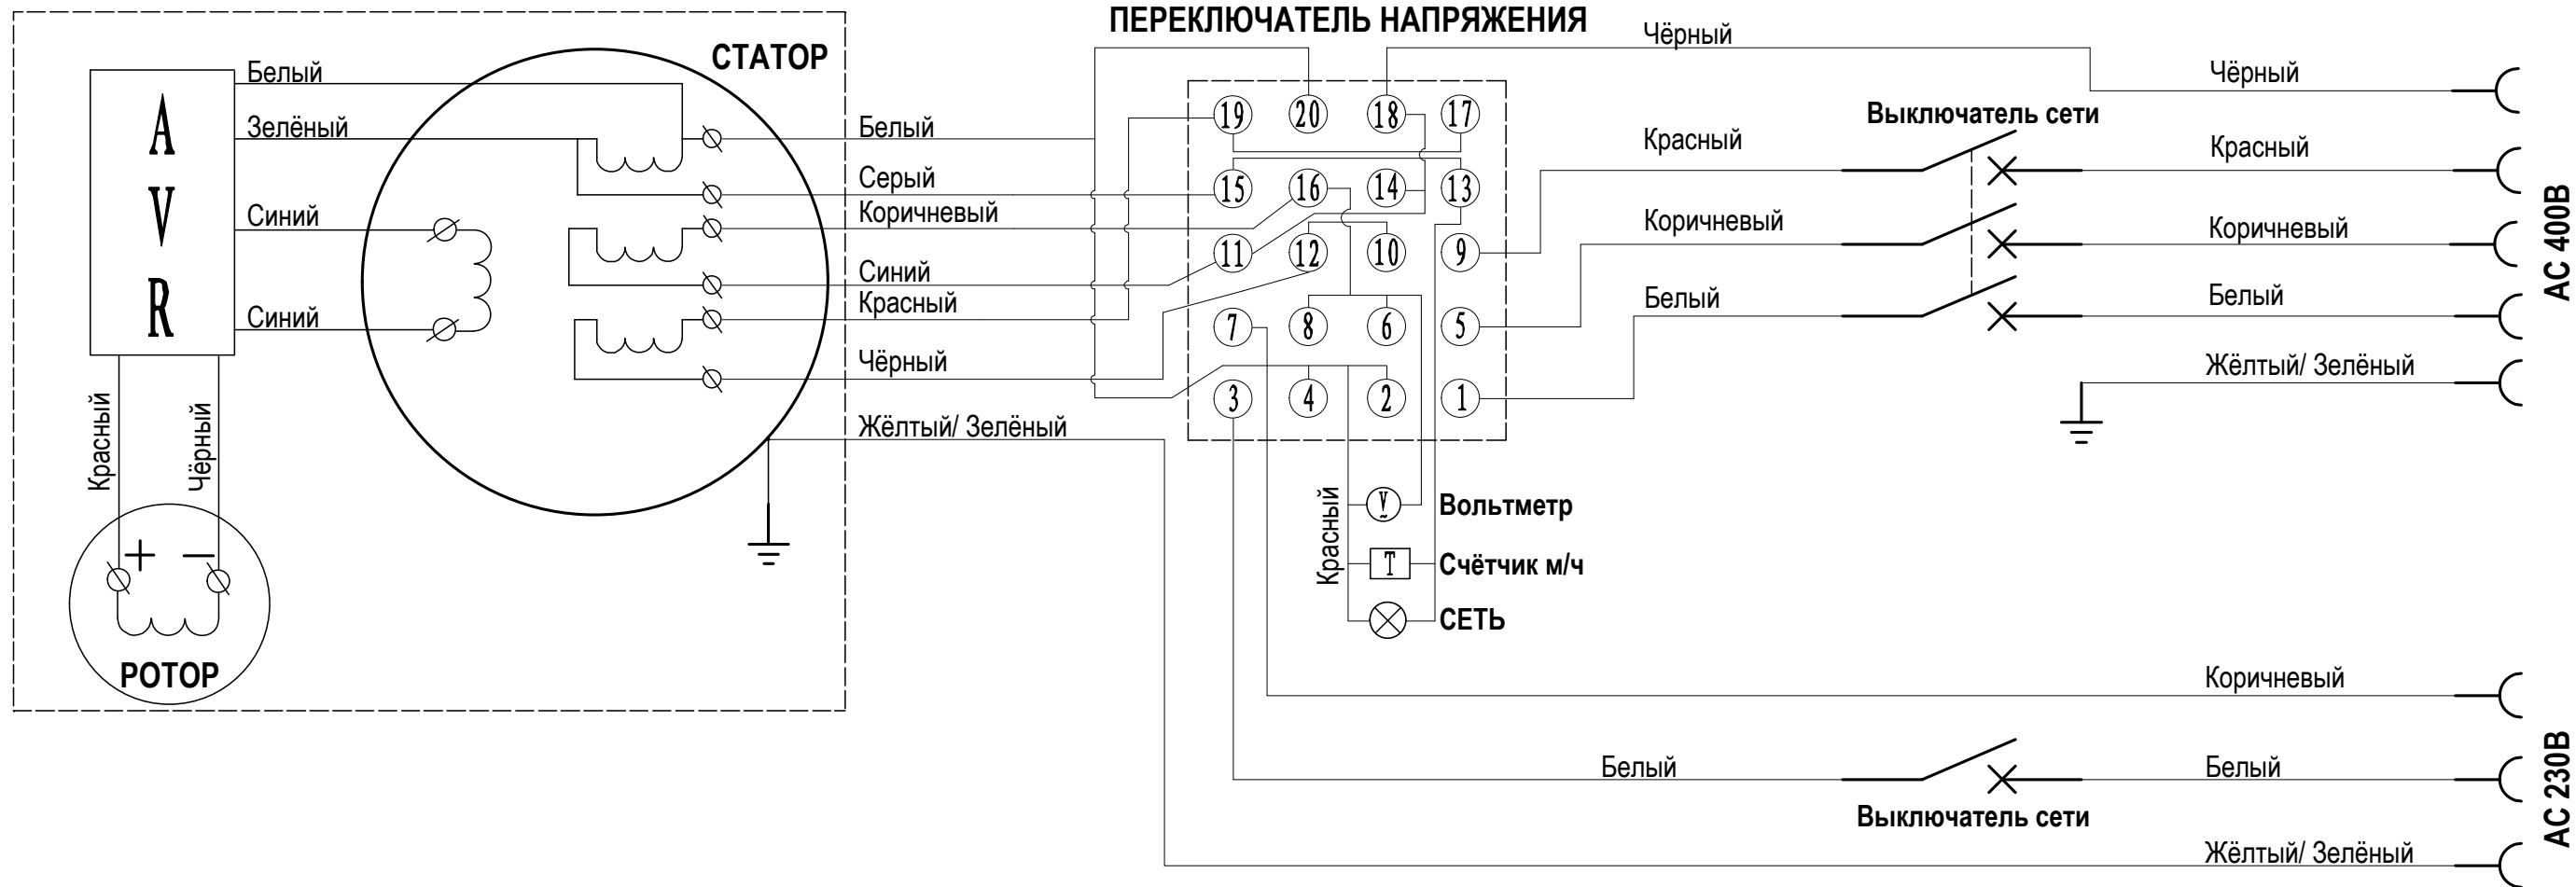

ГЕНЕРАТОР ПЕРЕМЕННОГО ТОКА

ПЕРЕКЛЮЧАТЕЛЬ НАПРЯЖЕНИЯ

№	400В	0	230В
1—2	●—●		
3—4			●—●
5—6	●—●		
7—8			●—●
9—10	●—●		
11—12			●—●
13—14	●—●		
15—16			●—●
17—18	●—●		
19—20			●—●

Выключатель зажигания

GG6500-3