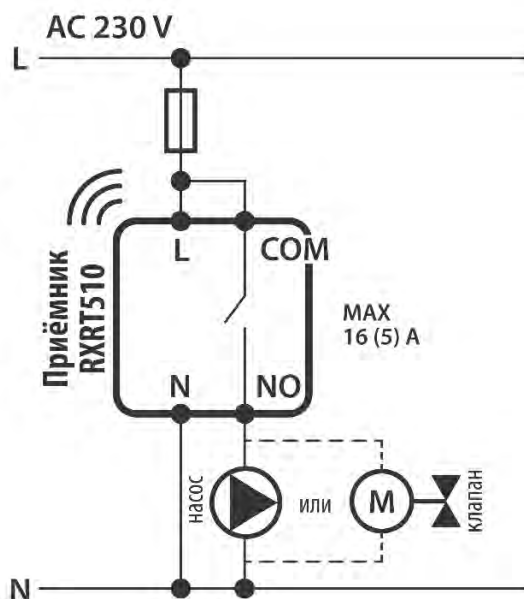

Терморегулятор RT310

**Важно: По заводским настройкам передатчик и приемник уже сопряжены друг с другом!**

Передатчик RT310TX

Передатчик RT310TX

Приведенные схемы подключения не заменяют проект установки систем отопления и наводятся исключительно в качестве примера!