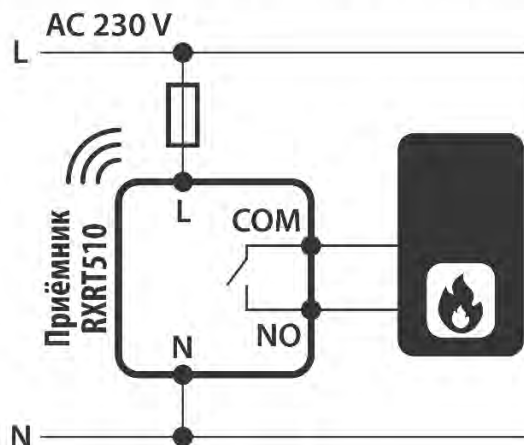

Терморегулятор RT310

**Важно: По заводским настройкам передатчик и приемник уже сопряжены друг с другом!**

Передатчик RT310TX

Передатчик RT310TX

Приведенные схемы подключения не заменяют проект установки систем отопления и наводятся исключительно в качестве примера!