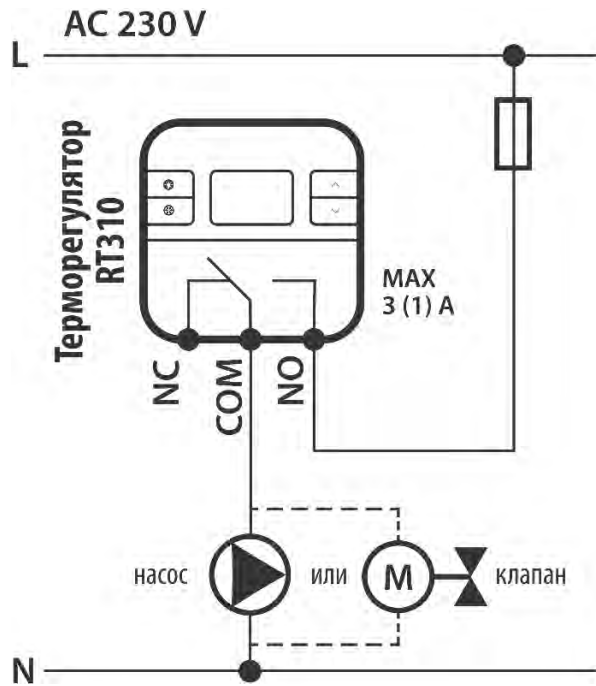

Терморегулятор RT310

**Важно: По заводским настройкам передатчик и приемник уже сопряжены друг с другом!**

Передатчик RT310TX

Передатчик RT310TX

Приведенные схемы подключения не заменяют проект установки систем отопления и наводятся исключительно в качестве примера!