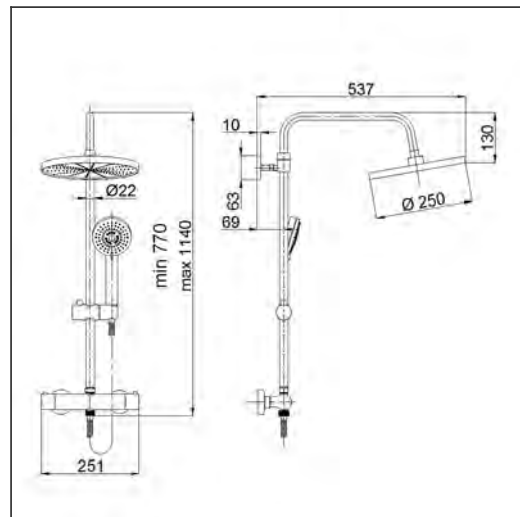

## Набор River + Thermo-15

RUBINETA

- Набор термостатического смесителя для ванной и хромированной душевой колонны.
- Душевая лейка с функцией смешивания воды и воздуха.
- Большая стационарная лейка верхнего душа диаметром в 250мм.
- Регулируемый наклон верхнего душа.
- Регулируемая высота душевой колонны и держателя для душевой лейки

Код	625006
Баркод	4779035275306
Стандарт	G1/2
Гарантия	5 лет
Покрытие	Хромированное
Высота	1140 мм
Ширина	537 мм

### Комплект:

- Душевой шланг в оплетке из нержавеющей стали 150 см (600032),
- Хромированная, антиизвестковая душевая лейка Airforce с тремя массажными функциями (622050),
- Душевая колонна River (624128),
- Смеситель для душа Thermo - 15 (H50908)

### Информация об упаковке:

Тип упаковки	Цветная картонная коробка
Размер в мм	800x355x84
Брутто кг.	5.225
Нетто кг.	3.542

**Душевая колонна River со смесителем Thermo** - решение, созданное для Вашего комфорта.