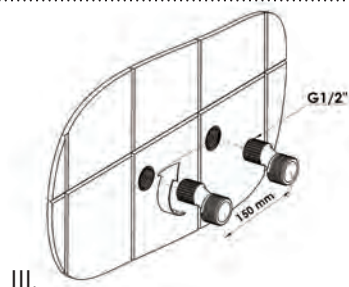

RUBINETA

LT DUŠO SISTEMOS RINKINYS OLO + THERMO-15 | MONTAVIMO INSTRUKCIJA
 EN SHOWER COLUMN SET OLO + THERMO-15 | INSTALLATION INSTRUCTION
 RU ДУШЕВАЯ СИСТЕМА ОЛО + THERMO-15 | ИНСТРУКЦИЯ ПО МОНТАЖУ
 UA ДУШОВА СИСТЕМА ОЛО + THERMO-15 | ІНСТРУКЦІЯ З МОНТАЖУ
 EE DUŠIKABIIN SEATUD OLO + THERMO-15 | VEESEGISTI PAIGALDUSJUHEND
 LV DUŠAS KOLONNA OLO + THERMO-15 | UZSTĀDĪŠANAS INSTRUKCIJA