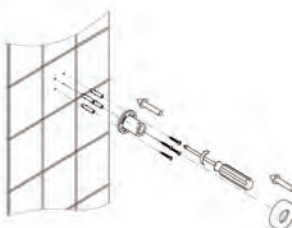

RUBINETA

LT DUŠO SISTEMOS RINKINYS OLO + THERMO-15 | MONTAVIMO INSTRUKCIJA
 EN SHOWER COLUMN SET OLO + THERMO-15 | INSTALLATION INSTRUCTION
 RU ДУШЕВАЯ СИСТЕМА ОЛО + THERMO-15 | ИНСТРУКЦИЯ ПО МОНТАЖУ
 UA ДУШОВА СИСТЕМА ОЛО + THERMO-15 | ІНСТРУКЦІЯ З МОНТАЖУ
 EE DUŠIKABIIN SEATUD OLO + THERMO-15 | VEESEGISTI PAIGALDUSJUHEND
 LV DUŠAS KOLONNA OLO + THERMO-15 | UZSTĀDĪŠANAS INSTRUKCIJA