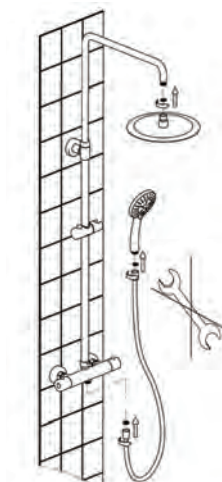

RUBINETA

LT DUŠO SISTEMOS RINKINYS OLO + THERMO-15 | MONTAVIMO INSTRUKCIJA
 EN SHOWER COLUMN SET OLO + THERMO-15 | INSTALLATION INSTRUCTION
 RU ДУШЕВАЯ СИСТЕМА ОЛО + THERMO-15 | ИНСТРУКЦИЯ ПО МОНТАЖУ
 UA ДУШОВА СИСТЕМА ОЛО + THERMO-15 | ІНСТРУКЦІЯ З МОНТАЖУ
 EE DUŠIKABIIN SEATUD OLO + THERMO-15 | VEESEGISTI PAIGALDUSJUHEND
 LV DUŠAS KOLONNA OLO + THERMO-15 | UZSTĀDĪŠANAS INSTRUKCIJA