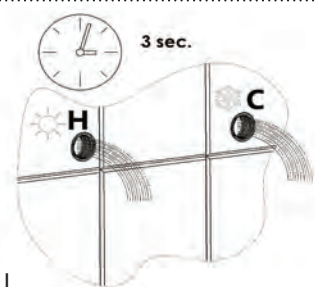

RUBINETA

LT DUŠO SISTEMOS RINKINYS OLO + THERMO-15 | MONTAVIMO INSTRUKCIJA
 EN SHOWER COLUMN SET OLO + THERMO-15 | INSTALLATION INSTRUCTION
 RU ДУШЕВАЯ СИСТЕМА ОЛО + THERMO-15 | ИНСТРУКЦИЯ ПО МОНТАЖУ
 UA ДУШОВА СИСТЕМА ОЛО + THERMO-15 | ІНСТРУКЦІЯ З МОНТАЖУ
 EE DUŠIKABIIN SEATUD OLO + THERMO-15 | VEESEGISTI PAIGALDUSJUHEND
 LV DUŠAS KOLONNA OLO + THERMO-15 | UZSTĀDĪŠANAS INSTRUKCIJA