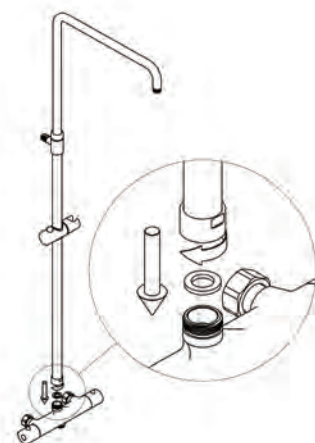

RUBINETA

LT DUŠO SISTEMOS RINKINYS OLO + THERMO-15 | MONTAVIMO INSTRUKCIJA
 EN SHOWER COLUMN SET OLO + THERMO-15 | INSTALLATION INSTRUCTION
 RU ДУШЕВАЯ СИСТЕМА ОЛО + THERMO-15 | ИНСТРУКЦИЯ ПО МОНТАЖУ
 UA ДУШОВА СИСТЕМА ОЛО + THERMO-15 | ІНСТРУКЦІЯ З МОНТАЖУ
 EE DUŠIKABIIN SEATUD OLO + THERMO-15 | VEESEGISTI PAIGALDUSJUHEND
 LV DUŠAS KOLONNA OLO + THERMO-15 | UZSTĀDĪŠANAS INSTRUKCIJA