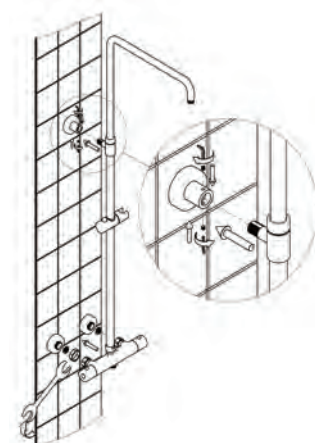

RUBINETA

LT DUŠO SISTEMOS RINKINYS OLO + THERMO-15 | MONTAVIMO INSTRUKCIJA
 EN SHOWER COLUMN SET OLO + THERMO-15 | INSTALLATION INSTRUCTION
 RU ДУШЕВАЯ СИСТЕМА ОЛО + THERMO-15 | ИНСТРУКЦИЯ ПО МОНТАЖУ
 UA ДУШОВА СИСТЕМА ОЛО + THERMO-15 | ІНСТРУКЦІЯ З МОНТАЖУ
 EE DUŠIKABIIN SEATUD OLO + THERMO-15 | VEESEGISTI PAIGALDUSJUHEND
 LV DUŠAS KOLONNA OLO + THERMO-15 | UZSTĀDĪŠANAS INSTRUKCIJA