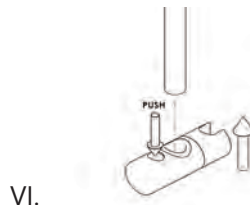

RUBINETA

LT DUŠO SISTEMOS RINKINYS OLO + THERMO-15 | MONTAVIMO INSTRUKCIJA
 EN SHOWER COLUMN SET OLO + THERMO-15 | INSTALLATION INSTRUCTION
 RU ДУШЕВАЯ СИСТЕМА ОЛО + THERMO-15 | ИНСТРУКЦИЯ ПО МОНТАЖУ
 UA ДУШОВА СИСТЕМА ОЛО + THERMO-15 | ІНСТРУКЦІЯ З МОНТАЖУ
 EE DUŠIKABIIN SEATUD OLO + THERMO-15 | VEESEGISTI PAIGALDUSJUHEND
 LV DUŠAS KOLONNA OLO + THERMO-15 | UZSTĀDĪŠANAS INSTRUKCIJA