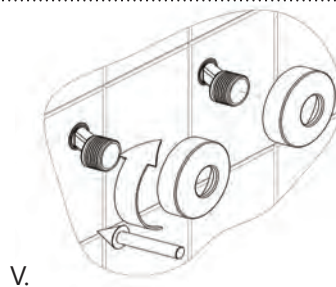

RUBINETA

LT DUŠO SISTEMOS RINKINYS OLO + THERMO-15 | MONTAVIMO INSTRUKCIJA
 EN SHOWER COLUMN SET OLO + THERMO-15 | INSTALLATION INSTRUCTION
 RU ДУШЕВАЯ СИСТЕМА ОЛО + THERMO-15 | ИНСТРУКЦИЯ ПО МОНТАЖУ
 UA ДУШОВА СИСТЕМА ОЛО + THERMO-15 | ІНСТРУКЦІЯ З МОНТАЖУ
 EE DUŠIKABIIN SEATUD OLO + THERMO-15 | VEESEGISTI PAIGALDUSJUHEND
 LV DUŠAS KOLONNA OLO + THERMO-15 | UZSTĀDĪŠANAS INSTRUKCIJA