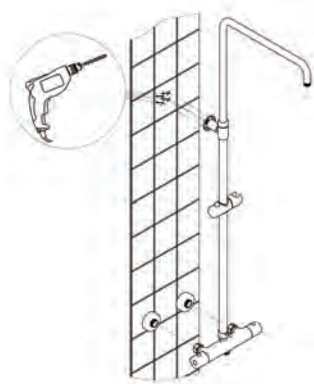

RUBINETA

LT DUŠO SISTEMOS RINKINYS OLO + THERMO-15 | MONTAVIMO INSTRUKCIJA
 EN SHOWER COLUMN SET OLO + THERMO-15 | INSTALLATION INSTRUCTION
 RU ДУШЕВАЯ СИСТЕМА ОЛО + THERMO-15 | ИНСТРУКЦИЯ ПО МОНТАЖУ
 UA ДУШОВА СИСТЕМА ОЛО + THERMO-15 | ІНСТРУКЦІЯ З МОНТАЖУ
 EE DUŠIKABIIN SEATUD OLO + THERMO-15 | VEESEGISTI PAIGALDUSJUHEND
 LV DUŠAS KOLONNA OLO + THERMO-15 | UZSTĀDĪŠANAS INSTRUKCIJA