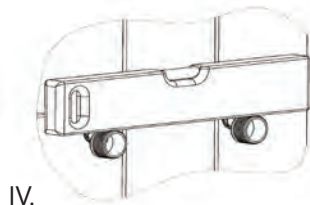

RUBINETA

LT DUŠO SISTEMOS RINKINYS OLO + THERMO-15 | MONTAVIMO INSTRUKCIJA
 EN SHOWER COLUMN SET OLO + THERMO-15 | INSTALLATION INSTRUCTION
 RU ДУШЕВАЯ СИСТЕМА ОЛО + THERMO-15 | ИНСТРУКЦИЯ ПО МОНТАЖУ
 UA ДУШОВА СИСТЕМА ОЛО + THERMO-15 | ІНСТРУКЦІЯ З МОНТАЖУ
 EE DUŠIKABIIN SEATUD OLO + THERMO-15 | VEESEGISTI PAIGALDUSJUHEND
 LV DUŠAS KOLONNA OLO + THERMO-15 | UZSTĀDĪŠANAS INSTRUKCIJA