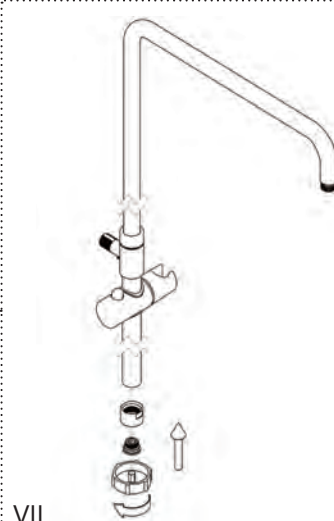

RUBINETA

LT DUŠO SISTEMOS RINKINYS OLO + THERMO-15 | MONTAVIMO INSTRUKCIJA
 EN SHOWER COLUMN SET OLO + THERMO-15 | INSTALLATION INSTRUCTION
 RU ДУШЕВАЯ СИСТЕМА ОЛО + THERMO-15 | ИНСТРУКЦИЯ ПО МОНТАЖУ
 UA ДУШОВА СИСТЕМА ОЛО + THERMO-15 | ІНСТРУКЦІЯ З МОНТАЖУ
 EE DUŠIKABIIN SEATUD OLO + THERMO-15 | VEESEGISTI PAIGALDUSJUHEND
 LV DUŠAS KOLONNA OLO + THERMO-15 | UZSTĀDĪŠANAS INSTRUKCIJA