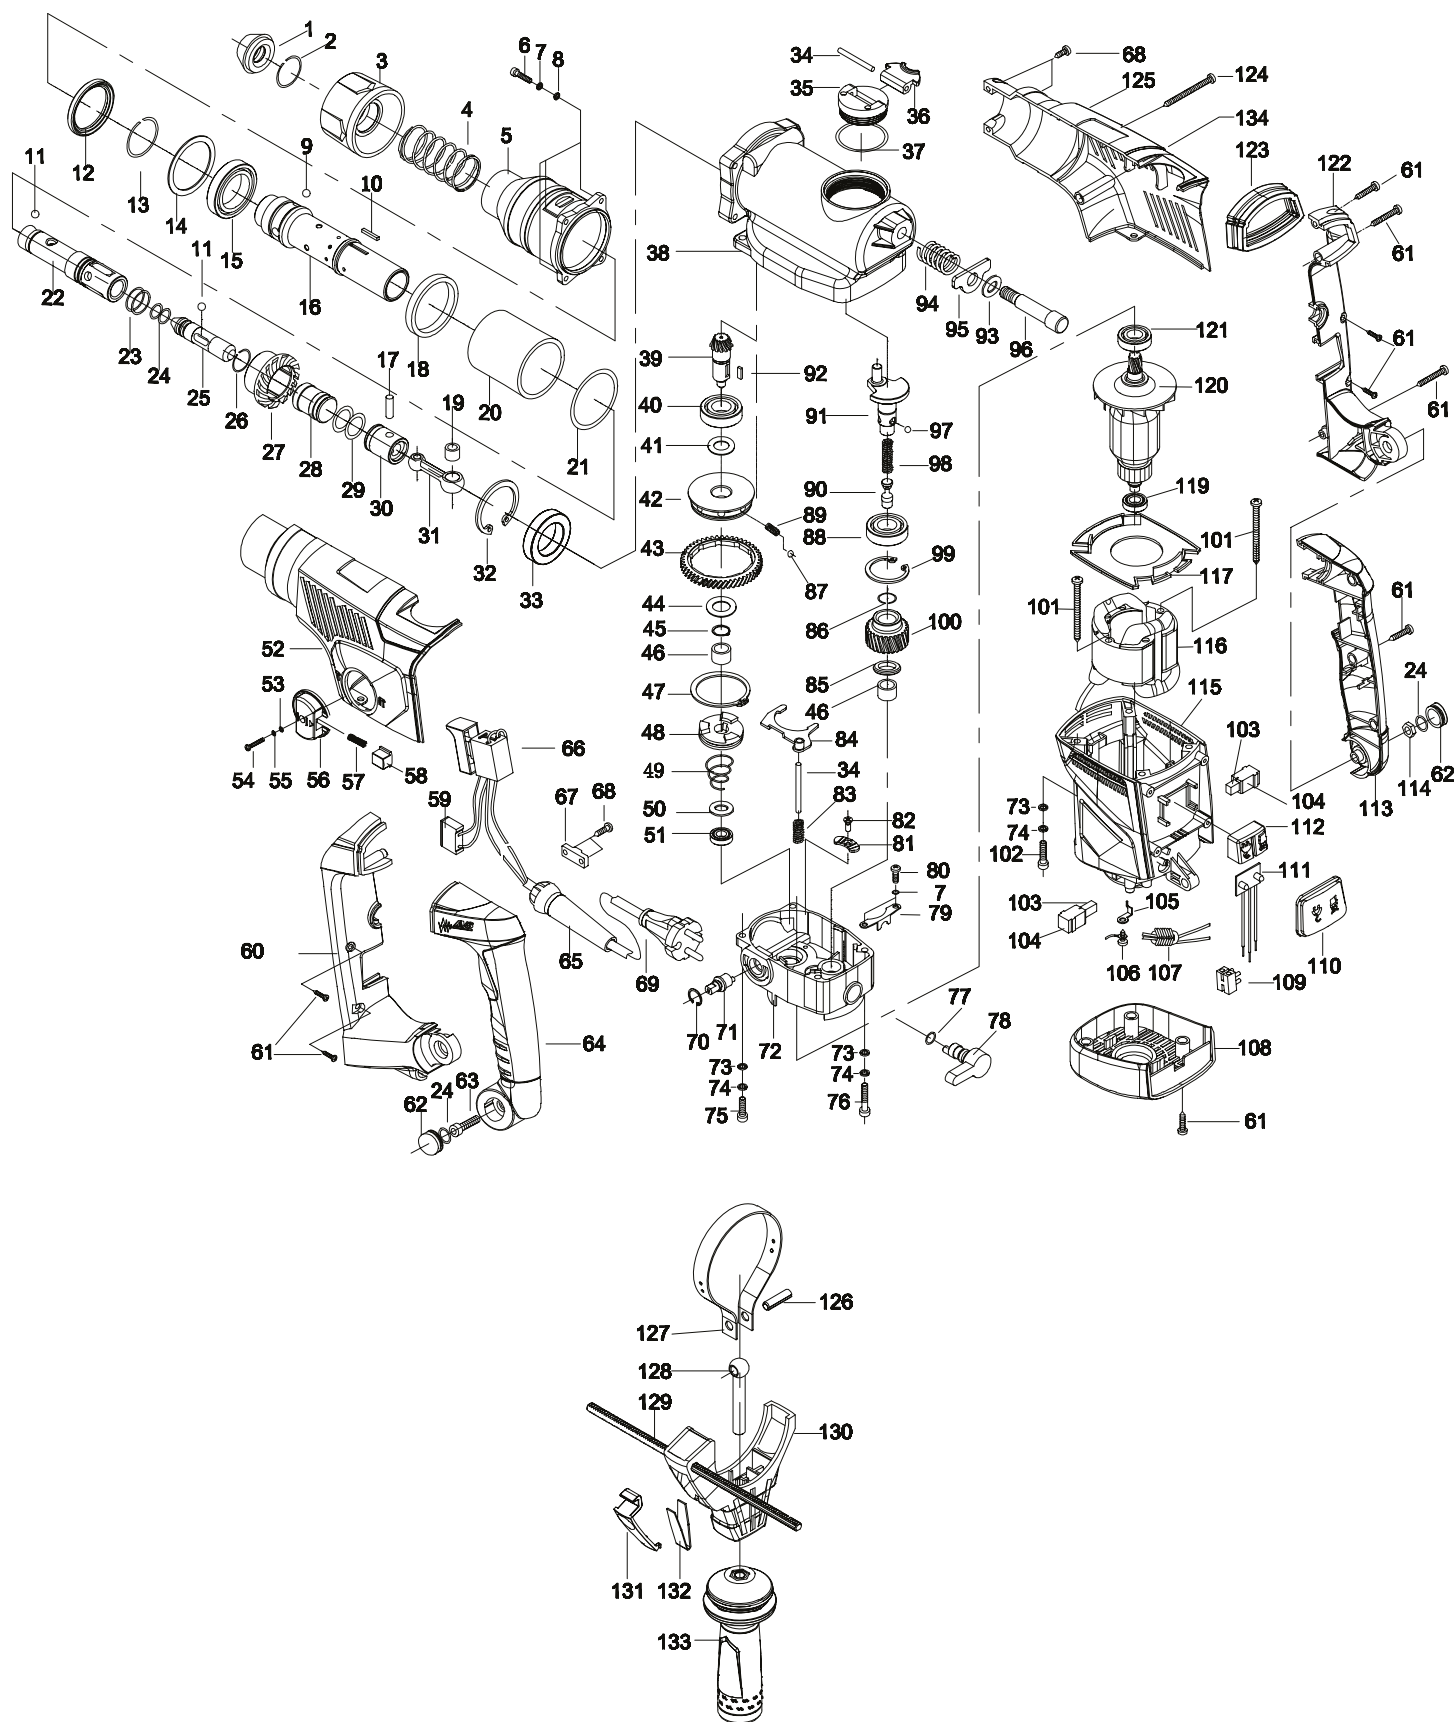

# ***PATRIOT***

[www.onlypatriot.com](http://www.onlypatriot.com)

#	АРТИКУЛ	ОПИСАНИЕ	КОЛ-ВО
1	013 53 0228	Пыльник патрона арт. 01 RH 280 (Heng)	1
2	013 53 0229	Стопорное кольцо арт. 02 RH 280 (Heng)	1
3	013 53 0493	Патрон арт. 03 RH 280 (Heng)	1
4	013 53 0494	Пружина патрона арт. 04 RH 280 (Heng)	1
5	013 53 0230	Корпус цилиндра арт. 05 RH 280 (Heng)	1
6	013 53 0495	Винт арт. 06 RH 280 (Heng)	1
7	013 53 0496	Гровер арт. 07 RH 280 (Heng)	1
8	013 53 0497	Шайба арт. 08 RH 280 (Heng)	1
9	013 53 0231	Металлический шарик Ф7.94 арт. 09 RH 280 (Heng)	1
10	013 53 0232	Штифт 3X18 арт. 10 RH 280 (Heng)	1
11	013 53 0233	Металлический шарик Ф7.14 арт. 11 RH 280 (Heng)	1
12	013 53 0498	Кольцо арт. 12 RH 280 (Heng)	1
13	013 53 0499	Стопорное кольцо арт. 13 RH 280 (Heng)	1
14	013 53 0500	Уплотнение арт. 14 RH 280 (Heng)	1
15	013 53 0501	Подшипник арт. 15 RH 280 (Heng)	1
16	013 53 0502	Вал 1 арт. 16 RH 280 (Heng)	1
17	013 53 0234	Палец поршня арт. 17 RH 280 (Heng)	1
18	013 53 0235	Уплотнительное кольцо арт. 18 RH 280 (Heng)	1
19	013 53 0236	Подшипник шатуна арт. 19 RH 280 (Heng)	1
20	013 53 0503	Гильза арт. 20 RH 280 (Heng)	1
21	013 53 0237	Уплотнительное кольцо ф60.5хф2.5 арт. 21 RH 280 (Heng)	1
22	013 53 0504	Вал 2 арт. 22 RH 280 (Heng)	1
23	013 53 0238	Уплотнительное кольцо Ф24х2 арт. 23 RH 280 (Heng)	1
24	013 53 0239	Уплотнительное кольцо Ф15х2 арт. 24 RH 280 (Heng)	1
25	013 53 0240	Вал шестерни арт. 25 RH 280 (Heng)	1
26	013 53 0505	Стопорное кольцо арт. 26 RH 280 (Heng)	1
27	013 53 0241	Шестерня коническая большая арт. 27 RH 280 (Heng)	1
28	013 53 0506	Цилиндр арт. 28 RH 280 (Heng)	1
29	013 53 0242	Кольцо поршневое арт. 29 RH 280 (Heng)	1
30	013 53 0243	Поршень арт. 30 RH 280 (Heng)	1
31	013 53 0244	Шатун арт. 31 RH 280 (Heng)	1
32	013 53 0507	Стопорное кольцо арт. 32 RH 280 (Heng)	1
33	013 53 0508	Сальник арт. 33 RH 280 (Heng)	1
34	013 53 0752	Штифт арт. 34 RH 280 (Heng)	1
35	013 53 0753	Крышка масляная арт. 35 RH 280 (Heng)	1
36	013 530754	Защелка крышки арт. 36 RH 280 (Heng)	1
37	013 53 0755	Уплотнительное кольцо масляной крышки арт. 37 RH 280 (Heng)	1
38	013 53 0509	Корпус редуктора арт. 38 RH 280 (Heng)	1
39	013 53 0246	Шестерня малая арт. 39 RH 280 (Heng)	1
40	013 53 0510	Подшипник арт. 40 RH 280 (Heng)	1
41	013 53 0511	Кольцо арт. 41 RH 280 (Heng)	1
42	013 53 0512	Шестерня арт. 42 RH 280 (Heng)	1
43	013 530247	Венец шестерни арт. 43 RH 280 (Heng)	1
44	013 53 0513	Шайба ф20*ф122*1 арт. 44 RH 280 (Heng)	1
45	013 53 0514	Стопорное кольцо 12 арт. 45 RH 280 (Heng)	1
46	013 53 0515	Игольчатый подшипник НК 1210 арт. 46 RH 280 (Heng)	1
47	013 53 0516	Стопорное кольцо 56 арт. 47 RH 280 (Heng)	1
48	013 53 0308	Сцепление арт. 48 RH 280 (Heng)	1
49	013 53 0756	Пружина арт. 49 RH 280 (Heng)	1
50	013 53 0310	Шайба 165*7*1 арт. 50 RH 280 (Heng)	1
51	013 53 0311	Подшипник 627 арт. 51 RH 280 (Heng)	1
52	013 53 0517	Корпус левая часть арт. 52 RH 280 (Heng)	1
53	013 53 0518	Шайба арт. 53 RH 280 (Heng)	1
54	013 53 0519	Винт арт. 54 RH 280 (Heng)	1
55	013 53 0520	Гровер арт. 55 RH 280 (Heng)	1
56	013 53 0249	Переключатель режимов арт. 56 RH 280 (Heng)	1