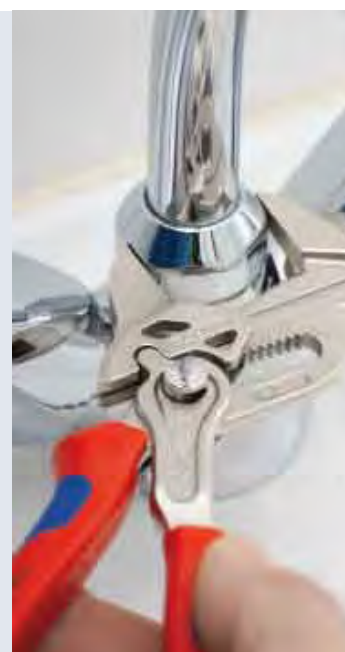

Оригинал в карманном исполнении.

Ключ-клещи
размером 150 мм.

- ▶ профессиональный инструмент небольшого размера для точных работ с винтовыми соединениями, способный выдерживать большую нагрузку
- ▶ качество и функциональность не уступают полноразмерной версии
- ▶ плавная настройка любого раствора до 27 мм
- ▶ 14 положений регулировки для более удобного захвата

Возможна плавная настройка любого раствора до 27 мм. Как и стандартные ключи-клещи, модель 150 мм всей поверхностью вплотную прикладывается к детали, что предотвращает повреждение чувствительных поверхностей.

Также помогают в работе усовершенствованный захват и 10-кратное увеличение усилия на рукоятке.

Оригинальный ключ-клещи KNIPEX в карманном исполнении

86 05 150

Рисунок 1:1

Легкий, надежный и эффективный инструмент:
14 возможностей настройки для удобного захвата и работы с деталями разных размеров.

- превосходно подходит для захвата, удержания, сдавливания и сгибания обрабатываемых деталей
- грани чувствительных деталей не повреждаются благодаря плотному прилеганию параллельно сводимых захватных губок
- настройка раствора непосредственно на детали нажатием кнопки
- без случайной перестановки, без проскальзывания шарнира
- ход захватных губок обеспечивает быстрое затягивание и ослабление винтовых крепежей по принципу трещотки
- высокая сила зажима благодаря 10-кратному увеличению усилия на рукоятке