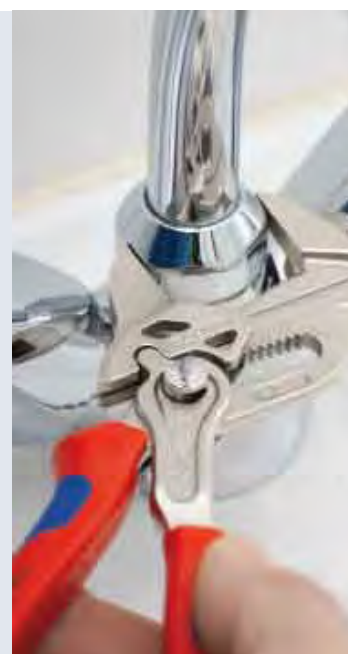

Также помогают в работе усовершенствованный захват и 10-кратное увеличение усилия на рукоятке.

## Оригинальный ключ-клещи KNIPEX в карманном исполнении

86 05 150

Рисунок 1:1

Легкий, надежный и эффективный инструмент:  
14 возможностей настройки для удобного захвата и работы с деталями разных размеров.

### Сферы применения:

- **промышленность и ремесленное производство**  
например, завинчивание, сгибание, сдавливание, удержание
- **спорт и досуг**  
например, инструмент для автомобиля, лодки, подводных погружений, велосипеда
- **хобби и работы по дому**  
например, моделирование, склеивание, соединение звеньев цепи
- **в доме и в саду**  
например, оборудование, сборка мебели, садовые устройства, переезд

- превосходно подходит для захвата, удержания, сдавливания и сгибания обрабатываемых деталей
- грани чувствительных деталей не повреждаются благодаря плотному прилеганию параллельно сводимых захватных губок
- настройка раствора непосредственно на детали нажатием кнопки
- без случайной перестановки, без проскальзывания шарнира
- ход захватных губок обеспечивает быстрое затягивание и ослабление винтовых крепежей по принципу трещотки
- высокая сила зажима благодаря 10-кратному увеличению усилия на рукоятке