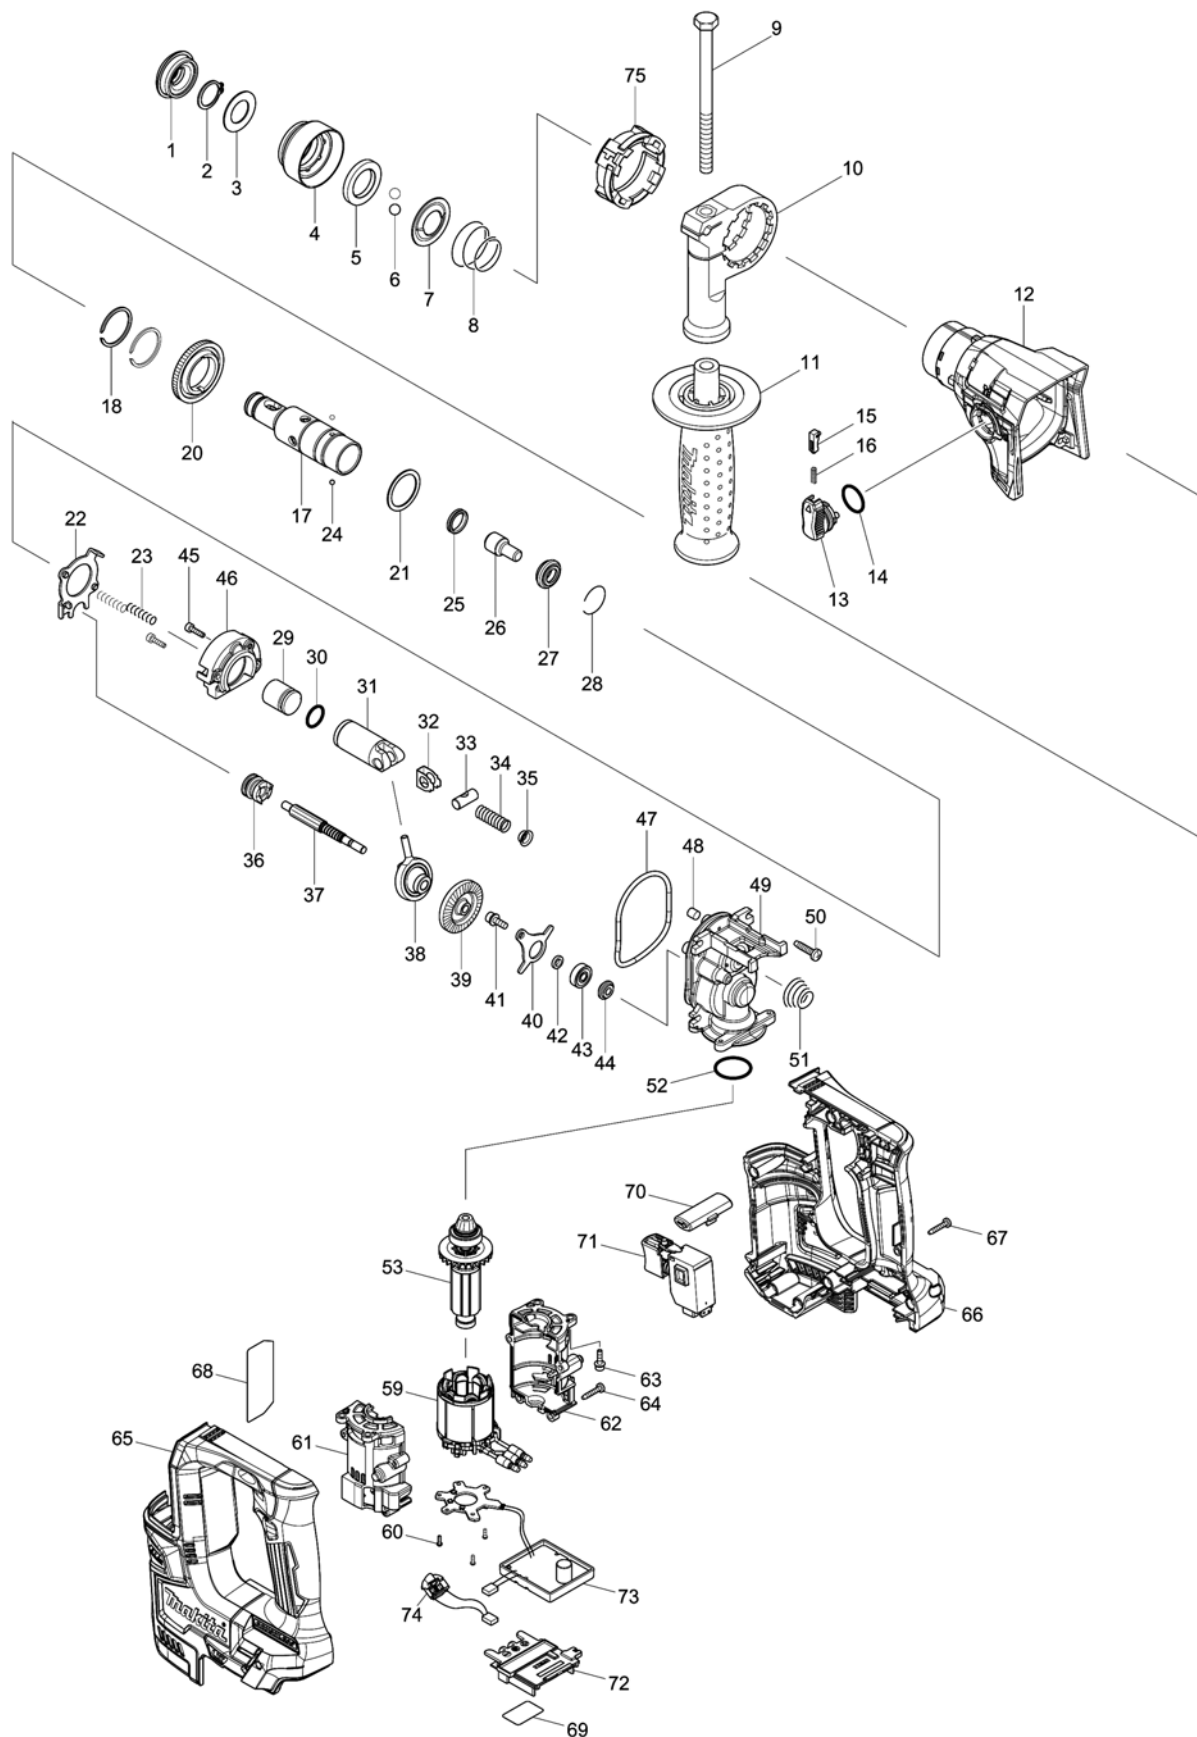

Model No.DHR171 17MM CORDLESS ROTARY HAMMER

Model No.DHR171 17MM CORDLESS ROTARY HAMMER

Item	Parts No.	Description	I/C	Qty	New/Old	Opt. 1	Opt. 2	Note
001	286037-3	CAP 34		1				
002	961057-5	RETAINING RING S-17		1				
003	253377-4	FLAT WASHER 17		1				
004	457214-6	CHUCK COVER		1				
005	257416-2	RING 21		1				
006	216022-2	STEEL BALL 7.0		2				
007	346177-0	GUIDE WASHER		1				
008	232347-6	CONICAL COMP. SPRING 21-29		1				
009	921923-8	HEX. BOLT M8X120		1				
010	417911-6	GRIP BASE		1				
011	158057-6	GRIP 36 COMPLETE		1				
C10	931402-8	HEX. NUT M8		1				
012	144218-4	GEAR HOUSING COMPLETE		1				
C10	211375-4	BALL BEARING 6805LLB		1				
C20	213788-5	OIL SEAL 25		1				
013	161569-0	CHANGE LEVER COMPLETE		1				
014	213278-8	O RING 17		1				
015	161568-2	LOCK BUTTON COMPLETE		1				
016	232344-2	COMPRESSION SPRING 3		1				
017	326841-9	TOOL HOLDER		1				
018	961135-1	RETAINING(EXT) WR-25		2				
020	221483-3	SPUR GEAR 57		1				
021	267175-0	FLAT WASHER 24		1				
022	161570-5	CHANGE PLATE COMPLETE		1				
023	233194-8	COMPRESSION SPRING 4		2				
024	216019-1	STEEL BALL 3		2				
025	213183-9	X RING 13		1				
026	326843-5	IMPACT BOLT		1				
027	326842-7	RING 10		1				
028	232343-4	RING SPRING 23		1				
029	327007-4	STRIKER		1				
030	213128-7	O RING 12		1				
031	319510-9	PISTON CYLINDER		1				
032	347101-6	GUIDE PLATE		1				
033	326846-9	PISTON JOINT		1				
034	232346-8	COMPRESSION SPRING 8		1				
035	347102-4	SPRING GUIDE		1				
036	326845-1	CLUTCH CAM		1				
037	221482-5	SPUR GEAR 8		1				
038	219026-3	SWASH BEARING 6		1				
039	221481-7	SPIRAL BEVEL GEAR 37		1				
040	347100-8	BEARING RETAINER		1				