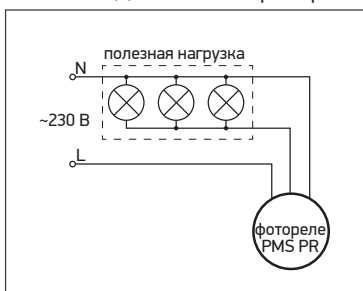

Схема подключения фотореле