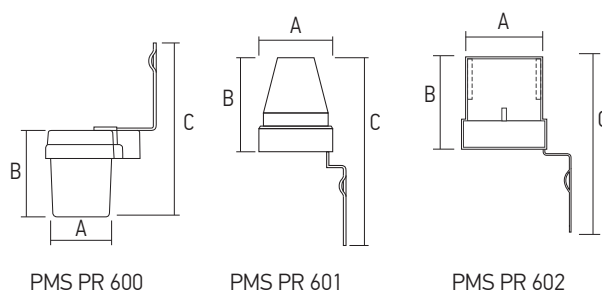

Фотореле размещено в пластмассовом корпусе, состоящим из основания с электронной платой и защитного пластикового кожуха. Монтаж фотореле осуществляется при помощи крепежного уголка, входящего в комплект. Небольшой размер и вес фотореле позволяют установить их практически в любом удобном месте. При установке убедитесь в беспрепятственном попадании естественного дневного света на фотореле. На качестве работы фотосенсора (фотореле) сказывается пыль. Не стоит размещать фотореле с слишком пыльных местах. Прибор может работать некорректно в окружении сильнобликующих поверхностей.

Фотореле серии **PMS PR** применяются в однофазных цепях переменного тока номинальным напряжением 220–240 В и частотой 50–60 Гц. Диапазон рабочих температур: –20...+40 °С. Материал корпуса: поликарбонат.

Схема установки фотореле

Схема подключения фотореле

Код для заказа	Штрих-код	Артикул	Мощность, Вт	Макс. мощность нагрузки, Вт	Диапазон срабатывания, лк	Макс. ток нагрузки, А	Регулировка порога срабатывания	Тип монтажа	Степень защиты	Размеры, АхВхС, мм	Вес, кг	Упак., шт.
5013032	4895205013032	<b>PMS PR 600 1200Вт IP44 WH</b>	0,45	1200	<5 (вкл.) >15 (выкл.)	6	нет	накладной	IP44	44x46x91	0,051	1/100
5013056	4895205013056	<b>PMS PR 601 2200Вт IP44 WH</b>	0,45	2200	<5 (вкл.) >50 (выкл.)	10	есть	накладной	IP44	62x76x140	0,099	1/100
5017306	4895205017306	<b>PMS PR 602 5000Вт IP44 WH</b>	0,65	5000	<5 (вкл.) >50 (выкл.)	25	есть	накладной	IP44	78,5x90x141	0,151	1/100