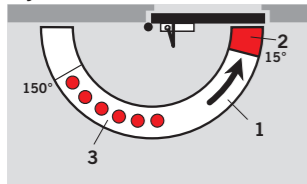

Сертифицирован в соответствии с ISO 9001.

Преимущества

Для продавца

- Идеальное решение для внутренних дверей.
- Всего одна модель для диапазона усилий от Size 2 до Size 4, что упрощает управление запасами.

Для пользователя

- Два клапана для оптимальной скорости закрывания и надежного захлопывания.

Для монтажника

- Универсальный доводчик для левой и правой двери.
- Быстрота и простота установки. Прекрасно крепится ко всем видам дверей и не требует для установки монтажной пластины.
- Одна модель для дверей шириной до 1100 мм.

Технические характеристики		TS Compact
Регулируемое усилие закрывания	Класс	2/3/4
Стандартные двери*	≤ 1100 мм	●
Наружные двери, открываемые наружу*		–
Противопожарные двери*	≤ 1100 мм	●
Универсальный для левых и правых дверей		●
Рычаг	Складной стандартный	●
	Скользящий канал	○
Скорость закрывания и дохлоп регулируются двумя независимыми клапанами в диапазонах	180° – 15°	●
	15° – 0°	●
Регулируемый гидравлический амортизатор открывания		–
Задержка закрывания		–
Фиксация в открытом положении		○
Вес брутто, кг		1,326
Размеры в мм	Длина	205,0
	Глубина	46,0
	Высота	40,0
Сертифицирован в соответствии с UL-us		●

● да ○ опция – нет

* Для высоких или тяжёлых дверей, наружных дверей, и для дверей, которые должны закрываться под действием сильного ветра, рекомендуется использовать доводчики dormakaba TS 83.

Функции

1. Регулируемая скорость закрывания в диапазоне 180° – 15°.
2. Регулируемый дохлоп в диапазоне 15° – 0°.
3. Регулируемая фиксация двери в открытом положении (Hold-open) с помощью рычага (опционально).