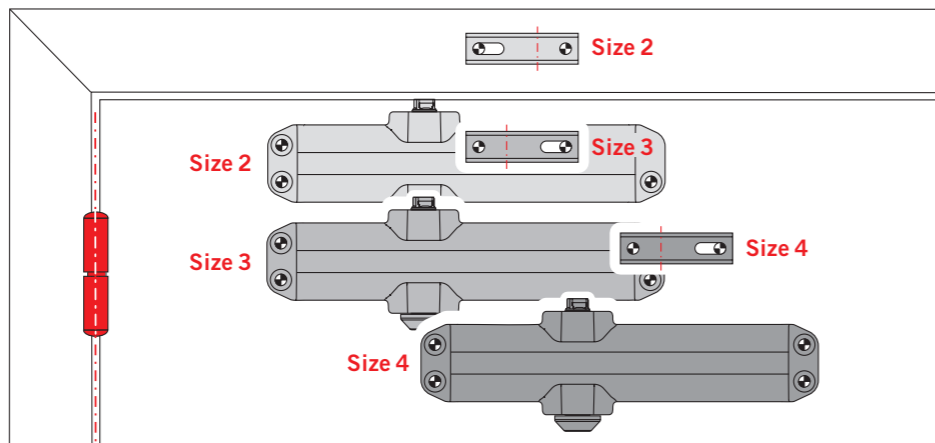

Ширина двери	Монтаж по схеме на усилии
≤ 850	Size 2
≤ 950	Size 3
≤ 1100	Size 4

Усилие 2/3/4 настраивается путём перемещения корпуса доводчика на двери и/или перестановкой рычага.

МОНТАЖ НА ДВЕРНОМ ПОЛОТНЕ СО СТОРОНЫ ПЕТЕЛЬ