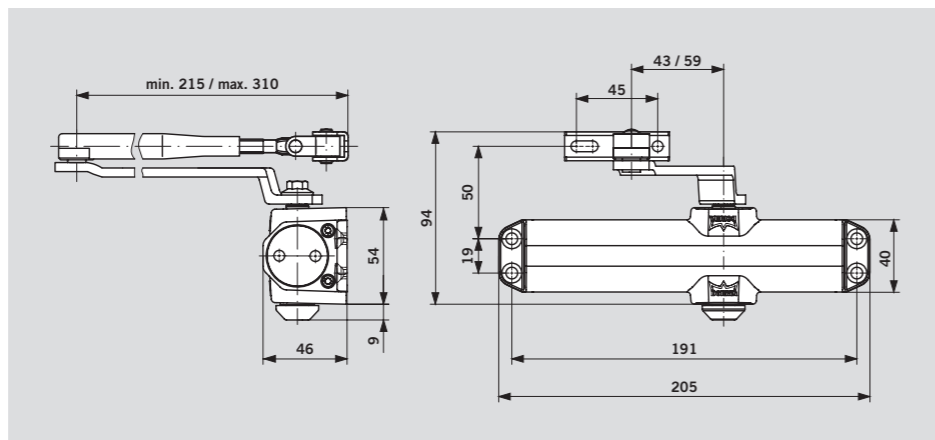

Для пользователя

- Два клапана для оптимальной скорости закрывания и надежного захлопывания.

Для монтажника

- Универсальный доводчик для левой и правой двери.
- Быстрота и простота установки. Прекрасно крепится ко всем видам дверей и не требует для установки монтажной пластины.
- Одна модель для дверей шириной до 1100 мм.

Технические характеристики		TS Compact
Регулируемое усилие закрывания	Класс	2/3/4
Стандартные двери*	≤ 1100 мм	●
Наружные двери, открываемые наружу*		–
Противопожарные двери*	≤ 1100 мм	●
Универсальный для левых и правых дверей		●
Рычаг	Складной стандартный	●
	Скользящий канал	○
Скорость закрывания и дохлоп регулируются двумя независимыми клапанами в диапазонах	180° – 15°	●
	15° – 0°	●
Регулируемый гидравлический амортизатор открывания		–
Задержка закрывания		–
Фиксация в открытом положении		○
Вес брутто, кг		1,326
Размеры в мм	Длина	205,0
	Глубина	46,0
	Высота	40,0
Сертифицирован в соответствии с UL-us		●

● да ○ опция – нет

* Для высоких или тяжёлых дверей, наружных дверей, и для дверей, которые должны закрываться под действием сильного ветра, рекомендуется использовать доводчики dormakaba TS 83.

Функции

1. Регулируемая скорость закрывания в диапазоне 180° – 15°.
2. Регулируемый дохлоп в диапазоне 15° – 0°.
3. Регулируемая фиксация двери в открытом положении (Hold-open) с помощью рычага (опционально).

Настройки усилия закрывания

Ширина двери	Монтаж по схеме на усилии
≤ 850	Size 2
≤ 950	Size 3
≤ 1100	Size 4

Усилие 2/3/4 настраивается путём перемещения корпуса доводчика на двери и/или перестановкой рычага.