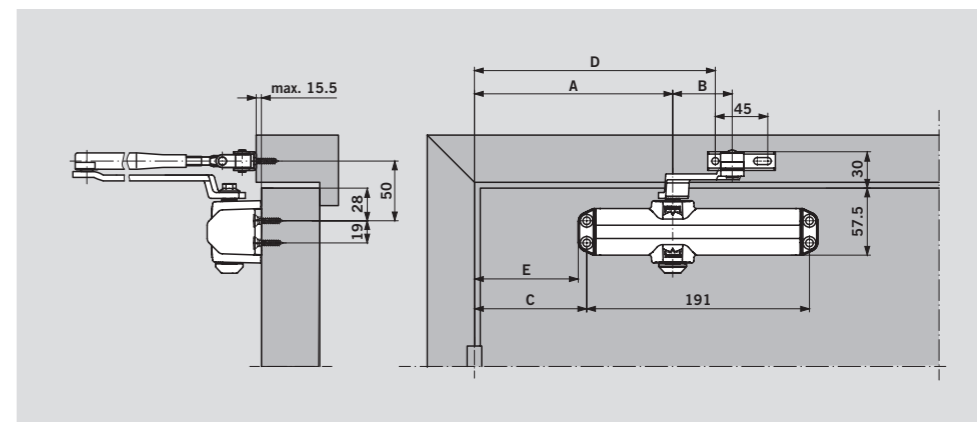

Ширина двери	Монтаж по схеме на усилии
≤ 850	Size 2
≤ 950	Size 3
≤ 1100	Size 4

Усилие 2/3/4 настраивается путём перемещения корпуса доводчика на двери и/или перестановкой рычага.

МОНТАЖ НА ДВЕРНОМ ПОЛОТНЕ СО СТОРОНЫ ПЕТЕЛЬ

	Size 2	Size 3	Size 4
A	170.0	170.0	250.0
B	59.0	43.0	43.0
C	96.5	96.5	176.5
D	198.5	198.5	278.5
E	89.0	89.0	169.0

МОНТАЖ НА ДВЕРНОЙ КОРОБКЕ СО СТОРОНЫ, ПРОТИВОПОЛОЖНОЙ ПЕТЛЯМ

	Size 2	Size 3	Size 4
A	170.0	170.0	250.0
B	59.0	43.0	43.0
C	96.5	96.5	176.5
D	198.5	198.5	278.5
E	89.0	89.0	169.0