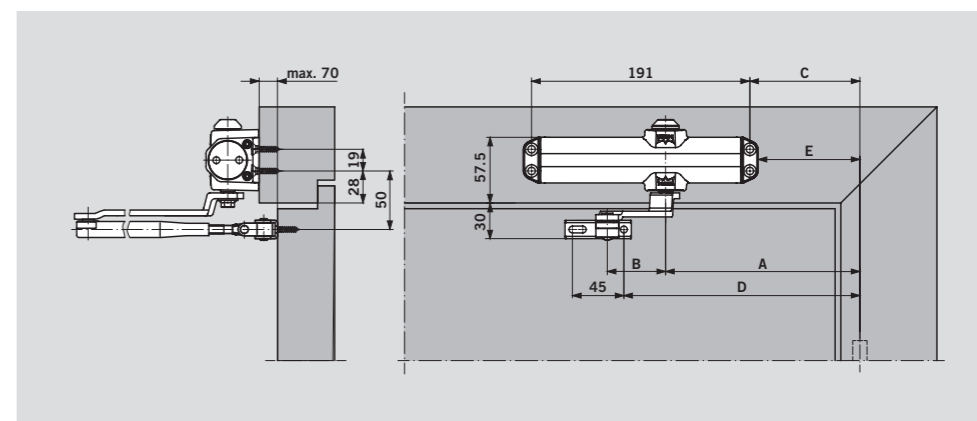

Ширина двери	Монтаж по схеме на усилии
≤ 850	Size 2
≤ 950	Size 3
≤ 1100	Size 4

Усилие 2/3/4 настраивается путём перемещения корпуса доводчика на двери и/или перестановкой рычага.

МОНТАЖ НА ДВЕРНОМ ПОЛОТНЕ СО СТОРОНЫ ПЕТЕЛЬ

	Size 2	Size 3	Size 4
A	170.0	170.0	250.0
B	59.0	43.0	43.0
C	96.5	96.5	176.5
D	198.5	198.5	278.5
E	89.0	89.0	169.0

МОНТАЖ НА ДВЕРНОЙ КОРОБКЕ СО СТОРОНЫ, ПРОТИВОПОЛОЖНОЙ ПЕТЛЯМ

	Size 2	Size 3	Size 4
A	170.0	170.0	250.0
B	59.0	43.0	43.0
C	96.5	96.5	176.5
D	198.5	198.5	278.5
E	89.0	89.0	169.0