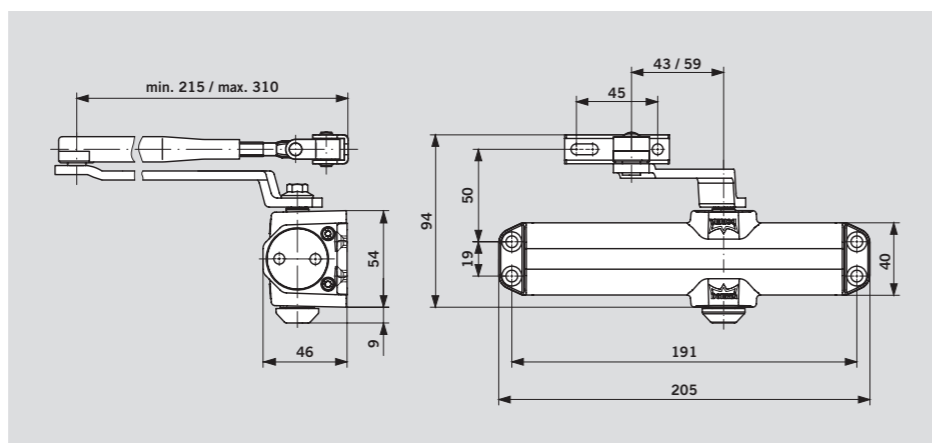

Для пользователя

- Два клапана для оптимальной скорости закрывания и надежного захлопывания.

Для монтажника

- Универсальный доводчик для левой и правой двери.
- Быстрота и простота установки. Прекрасно крепится ко всем видам дверей и не требует для установки монтажной пластины.
- Одна модель для дверей шириной до 1100 мм.

Технические характеристики		TS Compact
Регулируемое усилие закрывания	Класс	2/3/4
Стандартные двери*	≤ 1100 мм	●
Наружные двери, открываемые наружу*		–
Противопожарные двери*	≤ 1100 мм	●
Универсальный для левых и правых дверей		●
Рычаг	Складной стандартный	●
	Скользкий канал	○
Скорость закрывания и дохлоп регулируются двумя независимыми клапанами в диапазонах	180° – 15°	●
	15° – 0°	●
Регулируемый гидравлический амортизатор открывания		–
Задержка закрывания		–
Фиксация в открытом положении		○
Вес брутто, кг		1,326
Размеры в мм	Длина	205,0
	Глубина	46,0
	Высота	40,0
Сертифицирован в соответствии с UL-us		●

● да ○ опция – нет

* Для высоких или тяжёлых дверей, наружных дверей, и для дверей, которые должны закрываться под действием сильного ветра, рекомендуется использовать доводчики dormakaba TS 83.

Функции

1. Регулируемая скорость закрывания в диапазоне 180° – 15°.
2. Регулируемый дохлоп в диапазоне 15° – 0°.
3. Регулируемая фиксация двери в открытом положении (Hold-open) с помощью рычага (опционально).