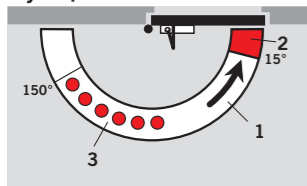

Сертифицирован в соответствии с ISO 9001.

Преимущества

Для продавца

- Идеальное решение для внутренних дверей.
- Всего одна модель для диапазона усилий от Size 2 до Size 4, что упрощает управление запасами.

Для пользователя

- Два клапана для оптимальной скорости закрывания и надежного захлопывания.

Для монтажника

- Универсальный доводчик для левой и правой двери.
- Быстрота и простота установки. Прекрасно крепится ко всем видам дверей и не требует для установки монтажной пластины.
- Одна модель для дверей шириной до 1100 мм.

Технические характеристики		TS Compact
Регулируемое усилие закрывания	Класс	2/3/4
Стандартные двери*	≤ 1100 мм	●
Наружные двери, открываемые наружу*		–
Противопожарные двери*	≤ 1100 мм	●
Универсальный для левых и правых дверей		●
Рычаг	Складной стандартный	●
	Скользкий канал	○
Скорость закрывания и дохлоп регулируются двумя независимыми клапанами в диапазонах	180° – 15°	●
	15° – 0°	●
Регулируемый гидравлический амортизатор открывания		–
Задержка закрывания		–
Фиксация в открытом положении		○
Вес брутто, кг		1,326
Размеры в мм	Длина	205,0
	Глубина	46,0
	Высота	40,0
Сертифицирован в соответствии с UL-us		●

● да ○ опция – нет

* Для высоких или тяжёлых дверей, наружных дверей, и для дверей, которые должны закрываться под действием сильного ветра, рекомендуется использовать доводчики dormakaba TS 83.

Функции

1. Регулируемая скорость закрывания в диапазоне 180° – 15°.
2. Регулируемый дохлоп в диапазоне 15° – 0°.
3. Регулируемая фиксация двери в открытом положении (Hold-open) с помощью рычага (опционально).