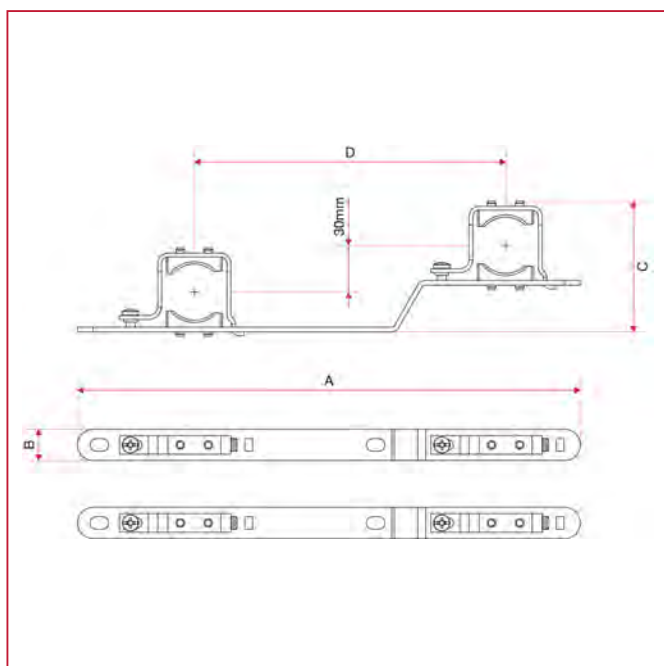

ГАБАРИТНЫЕ РАЗМЕРЫ арт. 498STKM