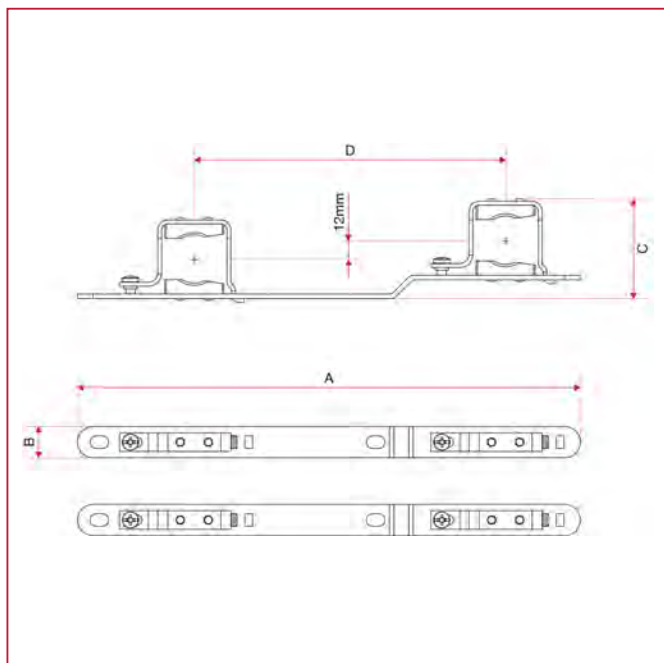

### ГАБАРИТНЫЕ РАЗМЕРЫ арт. 498STK

### 498STK

	3/4"	1"	1"1/4
A	323	323	323
B	20	20	20
C	64	66	73
D	200	200	200

## 498STKM

	1"
A	323
B	20
C	84
D	200

## ГАБАРИТНЫЕ РАЗМЕРЫ арт. 498STKMB