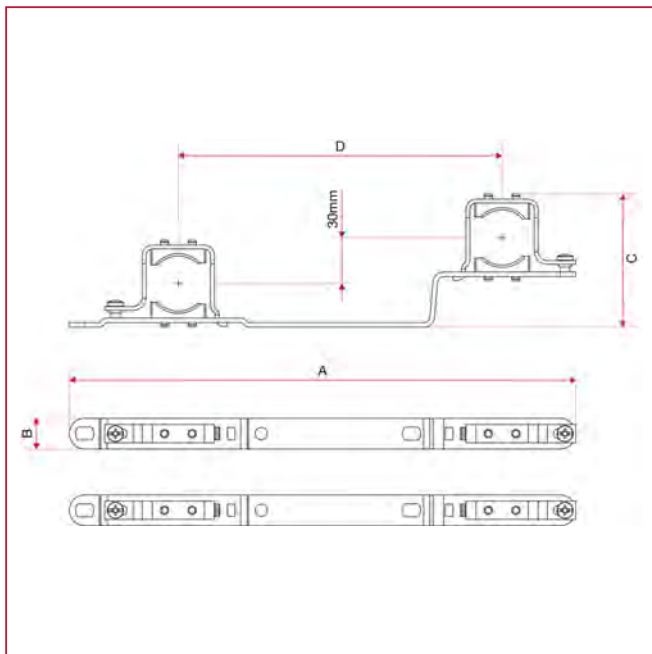

МЕТАЛЛИЧЕСКИЙ КОЛЛЕКТОРНЫЙ ШКАФ

498STKM

	1"
A	323
B	20
C	84
D	200

ГАБАРИТНЫЕ РАЗМЕРЫ арт. 498STKMB

498STKMB

	1"
A	330
B	20
C	87
D	211