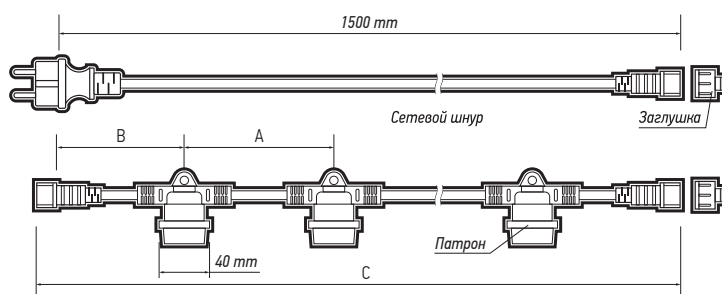

Код для заказа	Штрих-код	Артикул	Кол-во патронов для ламп, шт	Расстояние между патронами А, см	Расстояние между патроном и коннектором В, см	Макс. доп. мощность лампы на 1 патрон, Вт	Длина гирлянды С, м	Вес, кг	Упак., шт.
5040540	4895205040540	PBL-S20/L06+1.5 Black E27 IP65	20	30	15	37	6	2,0	1/8
5040564	4895205040564	PBL-S40/L12+1.5 Black E27 IP65	40	30	15	18	12	4,0	1/4
5040588	4895205040588	PBL-S60/L18+1.5 Black E27 IP65	60	30	15	12	18	5,3	1/4
5040601	4895205040601	PBL-S80/L48+1.5 Black E27 IP65	80	60	30	9	48	8,0	1/2

Код для заказа	Штрих-код	Артикул	Мощность, Вт	Цветовая температура, К	Угол светораспределения	Материал колбы	Цвет колбы	Размеры, мм	Вес, кг	Упаковка, шт.
5040625	4895205040625	PLED ECO S14 1w E27 2700K CLEAR	1	2700	360°	пластик	прозрачная	Ø45x86	0,01	1/20/200
5040649	4895205040649	PLED ECO G45 1w E27 3000K	1	3000	360°	пластик	матовая	Ø45x68	0,01	1/20/100
5040663	4895205040663	PLED ECO G45 1w E27 4500K	1	4500	360°	пластик	матовая	Ø45x68	0,01	1/20/100