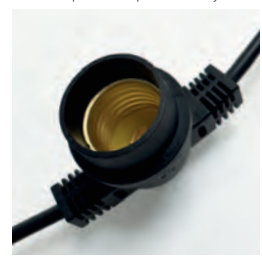

НОВИНКА

КЛАСС ЗАЩИТЫ  
**IP65**

**ПАТРОН ИЗГОТОВЛЕН ИЗ ЛАТУНИ**

**УПЛОТНИТЕЛЬНОЕ КОЛЬЦО НА КАЖДОМ ПАТРОНЕ**

**ВОЗМОЖНОСТЬ ПОДКЛЮЧЕНИЯ В ЛИНИЮ**

Максимальная мощность 750 Вт

**ПАРАЛЛЕЛЬНАЯ СХЕМА ПОДКЛЮЧЕНИЯ**

Материал патрона – латунь

Рекомендуем использовать со светодиодными лампами серии PLED-ECO

G45 3000 / 4500K

S14 2700K

### ТЕХНИЧЕСКИЕ ХАРАКТЕРИСТИКИ

- Максимальная допустимая мощность линии: 750 Вт
- Материал провода: медь
- Материал оболочки гирлянды (кабеля и патронов): полимер (каучук+ПВХ)
- Сечение провода: 2x0,75 мм<sup>2</sup>
- Патрон: E27
- Материал патрона: латунь
- Длина сетевого шнура: 1,5 м
- Входное напряжение: ~198–253 В
- Возможность подключения в линию: да
- Диапазон рабочих температур: -40°...+50°С
- Гарантийный срок: 2 года