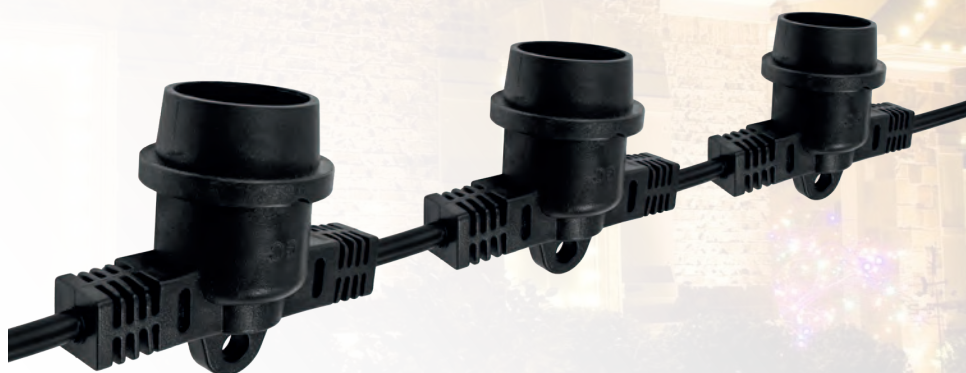

### Гирлянды «Белт-лайт» PBL

Предназначены для освещения и создания световой иллюминации улиц, дворов, прогулочных дорожек, лыжных трасс, стадионов и парков. Украшают деревья, фонарные столбы.

Большой популярностью гирлянды «Белт-лайт» пользуются при оформлении кафе, баров, беседок, рекламных вывесок и витрин.

НОВИНКА

КЛАСС ЗАЩИТЫ  
**IP65**

**ПАТРОН ИЗГОТОВЛЕН ИЗ ЛАТУНИ**

**УПЛОТНИТЕЛЬНОЕ КОЛЬЦО НА КАЖДОМ ПАТРОНЕ**

**ВОЗМОЖНОСТЬ ПОДКЛЮЧЕНИЯ В ЛИНИЮ**

Максимальная мощность 750 Вт

**ПАРАЛЛЕЛЬНАЯ СХЕМА ПОДКЛЮЧЕНИЯ**

Материал патрона – латунь

Рекомендуем использовать со светодиодными лампами серии PLED-ECO

G45 3000 / 4500K

S14 2700K

### ТЕХНИЧЕСКИЕ ХАРАКТЕРИСТИКИ

- Максимальная допустимая мощность линии: 750 Вт
- Материал провода: медь
- Материал оболочки гирлянды (кабеля и патронов): полимер (каучук+ПВХ)
- Сечение провода: 2x0,75 мм<sup>2</sup>
- Патрон: E27
- Материал патрона: латунь
- Длина сетевого шнура: 1,5 м
- Входное напряжение: ~198–253 В
- Возможность подключения в линию: да
- Диапазон рабочих температур: -40°...+50°С
- Гарантийный срок: 2 года