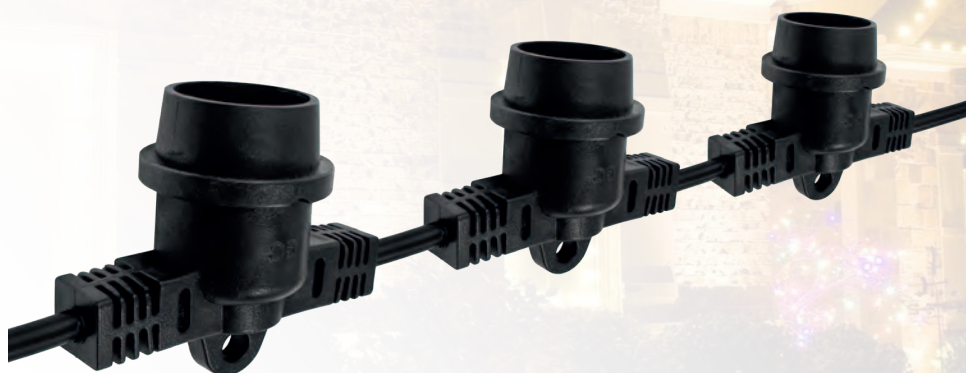

НОВИНКА

КЛАСС ЗАЩИТЫ  
**IP65**

**ПАТРОН ИЗГОТОВЛЕН ИЗ ЛАТУНИ**

**УПЛОТНИТЕЛЬНОЕ КОЛЬЦО НА КАЖДОМ ПАТРОНЕ**

**ВОЗМОЖНОСТЬ ПОДКЛЮЧЕНИЯ В ЛИНИЮ**

Максимальная мощность 750 Вт

**ПАРАЛЛЕЛЬНАЯ СХЕМА ПОДКЛЮЧЕНИЯ**

Материал патрона – латунь

Рекомендуем использовать со светодиодными лампами серии PLED-ECO

G45 3000 / 4500K

S14 2700K

### ТЕХНИЧЕСКИЕ ХАРАКТЕРИСТИКИ

- Максимальная допустимая мощность линии: 750 Вт
- Материал провода: медь
- Материал оболочки гирлянды (кабеля и патронов): полимер (каучук+ПВХ)
- Сечение провода: 2x0,75 мм<sup>2</sup>
- Патрон: E27
- Материал патрона: латунь
- Длина сетевого шнура: 1,5 м
- Входное напряжение: ~198–253 В
- Возможность подключения в линию: да
- Диапазон рабочих температур: -40°...+50°С
- Гарантийный срок: 2 года

### КОМПЛЕКТНОСТЬ

- Гирлянда с двумя разъемами: 1 шт.
- Сетевой шнур с вилкой 1,5 м: 1 шт.
- Заглушка: 1 шт.

Код для заказа	Штрих-код	Артикул	Кол-во патронов для ламп, шт	Расстояние между патронами А, см	Расстояние между патроном и коннектором В, см	Макс. доп. мощность лампы на 1 патрон, Вт	Длина гирлянды С, м	Вес, кг	Упак., шт.
5040540	4895205040540	<b>PBL-S20/L06+1.5 Black E27 IP65</b>	20	30	15	37	6	2,0	1/8
5040564	4895205040564	<b>PBL-S40/L12+1.5 Black E27 IP65</b>	40	30	15	18	12	4,0	1/4
5040588	4895205040588	<b>PBL-S60/L18+1.5 Black E27 IP65</b>	60	30	15	12	18	5,3	1/4
5040601	4895205040601	<b>PBL-S80/L48+1.5 Black E27 IP65</b>	80	60	30	9	48	8,0	1/2