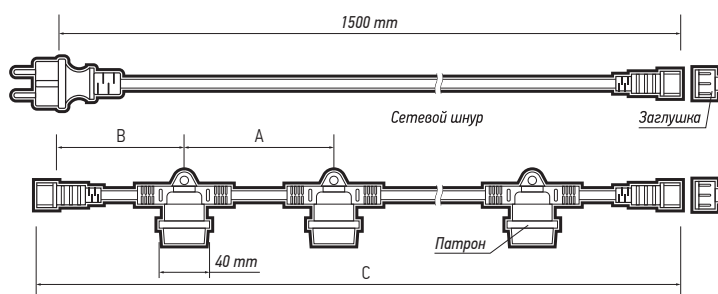

Код для заказа	Штрих-код	Артикул	Кол-во патронов для ламп, шт	Расстояние между патронами А, см	Расстояние между патроном и коннектором В, см	Макс. доп. мощность лампы на 1 патрон, Вт	Длина гирлянды С, м	Вес, кг	Упак., шт.
5040540	4895205040540	PBL-S20/L06+1.5 Black E27 IP65	20	30	15	37	6	2,0	1/8
5040564	4895205040564	PBL-S40/L12+1.5 Black E27 IP65	40	30	15	18	12	4,0	1/4
5040588	4895205040588	PBL-S60/L18+1.5 Black E27 IP65	60	30	15	12	18	5,3	1/4
5040601	4895205040601	PBL-S80/L48+1.5 Black E27 IP65	80	60	30	9	48	8,0	1/2

Код для заказа	Штрих-код	Артикул	Мощность, Вт	Цветовая температура, К	Угол светораспределения	Материал колбы	Цвет колбы	Размеры, мм	Вес, кг	Упаковка, шт.
5040625	4895205040625	PLED ECO S14 1w E27 2700K CLEAR	1	2700	360°	пластик	прозрачная	Ø45x86	0,01	1/20/200
5040649	4895205040649	PLED ECO G45 1w E27 3000K	1	3000	360°	пластик	матовая	Ø45x68	0,01	1/20/100
5040663	4895205040663	PLED ECO G45 1w E27 4500K	1	4500	360°	пластик	матовая	Ø45x68	0,01	1/20/100