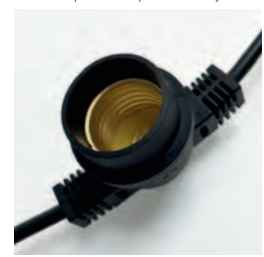

НОВИНКА

КЛАСС ЗАЩИТЫ  
**IP65**

**ПАТРОН ИЗГОТОВЛЕН ИЗ ЛАТУНИ**

**УПЛОТНИТЕЛЬНОЕ КОЛЬЦО НА КАЖДОМ ПАТРОНЕ**

**ВОЗМОЖНОСТЬ ПОДКЛЮЧЕНИЯ В ЛИНИЮ**

Максимальная мощность 750 Вт

**ПАРАЛЛЕЛЬНАЯ СХЕМА ПОДКЛЮЧЕНИЯ**

Материал патрона – латунь

Рекомендуем использовать со светодиодными лампами серии PLED-ECO

G45 3000 / 4500K

S14 2700K

### ТЕХНИЧЕСКИЕ ХАРАКТЕРИСТИКИ

- Максимальная допустимая мощность линии: 750 Вт
- Материал провода: медь
- Материал оболочки гирлянды (кабеля и патронов): полимер (каучук+ПВХ)
- Сечение провода: 2x0,75 мм<sup>2</sup>
- Патрон: E27
- Материал патрона: латунь
- Длина сетевого шнура: 1,5 м
- Входное напряжение: ~198–253 В
- Возможность подключения в линию: да
- Диапазон рабочих температур: -40°...+50°С
- Гарантийный срок: 2 года