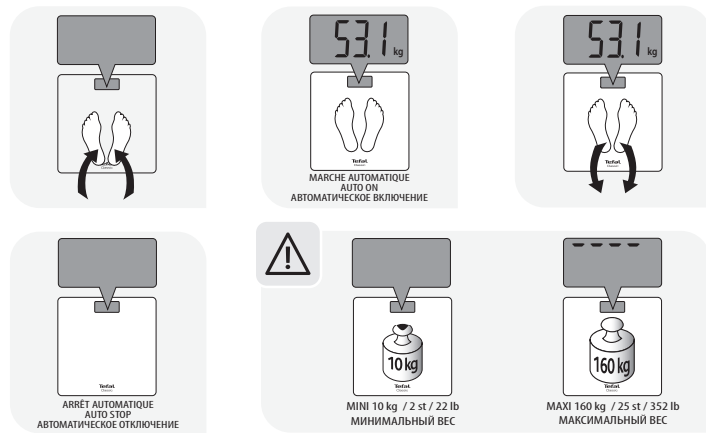

FR- Pèse-personne
EN- Bathroom scale
NL- Personenweegschaal
DE- Personenwaage
IT- Pesapersona
ES- Báscula de baño
PT- Balança de casa de banho
EL- Ζυγαριά Μπάνιου
TR- Banyo tartları
DA- Personvægt
FI- Henkilövaaka
RU- Весы для ванной комнаты
UK- Ваги підлогові
PL- Waga
CS- Váha
HU- Személmérleg
SK- Váha
RO- Cântar de personae
SR- Telesna vaga
SL- Osebna tehtnica
HR- Osobna vaga
BG- Кантар
AR- مقياس الحمام
ET- Vannitoa kaal
LV- Vonios svarstykļs
LT- Vannas istabas svari

www.tefal.com

1820004754

1 UTILISATION / USE / ИНСТРУКЦИЯ

2 UNITÉS / UNITS / БЛОК (kg > lb > st.lb)

3 INSTRUCTIONS / ИНСТРУКЦИЯ

4 PILE / BATTERY / БАТАРЕИ

5 INTERDICTIONS / FORBIDDEN / ЗАПРЕЩЕНО