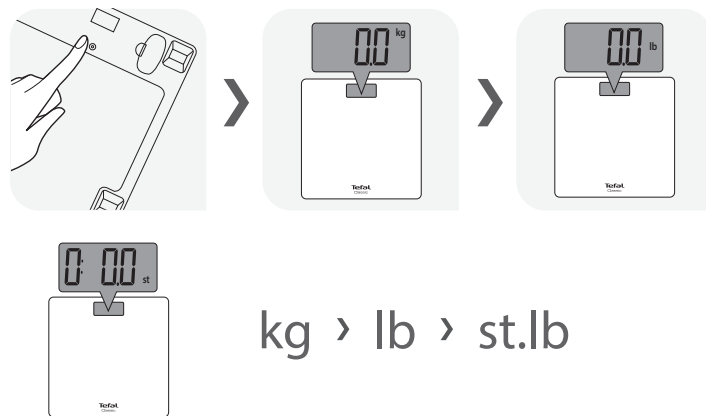

FR- Pèse-personne
EN- Bathroom scale
NL- Personenweegschaal
DE- Personenwaage
IT- Pesapersona
ES- Báscula de baño
PT- Balança de casa de banho
EL- Ζυγαριά Μπάνιου
TR- Banyo tartları
DA- Personvægt
FI- Henkilövaaka
RU- Весы для ванной комнаты
UK- Ваги підлогові
PL- Waga
CS- Váha
HU- Személmérleg
SK- Váha
RO- Cântar de personae
SR- Telesna vaga
SL- Osebna tehtnica
HR- Osobna vaga
BG- Кантар
AR- مقياس الحمام
ET- Vannitoa kaal
LV- Vonios svarstykļs
LT- Vannas istabas svari

www.tefal.com

1820004754

1 UTILISATION / USE / ИНСТРУКЦИЯ

2 UNITÉS / UNITS / БЛОК (kg > lb > st.lb)

3 INSTRUCTIONS / ИНСТРУКЦИЯ

4 PILE / BATTERY / БАТАРЕИ

5 INTERDICTIONS / FORBIDDEN / ЗАПРЕЩЕНО