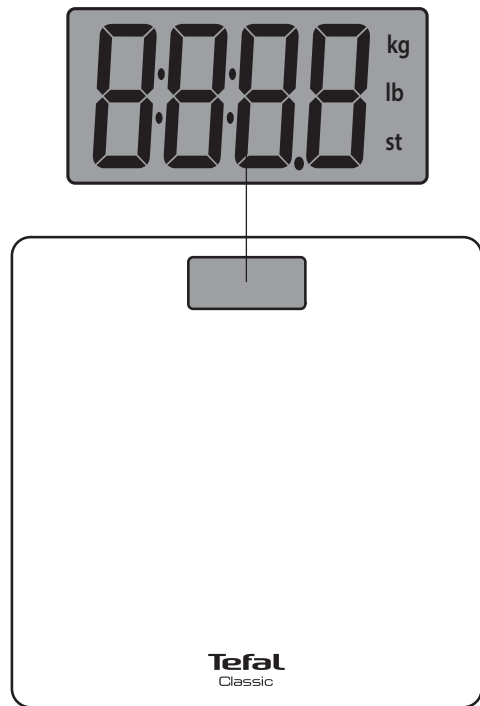

1 UTILISATION / USE / ИНСТРУКЦИЯ

2 UNITÉS / UNITS / БЛОК (kg > lb > st.lb)

3 INSTRUCTIONS / ИНСТРУКЦИЯ

4 PILE / BATTERY / БАТАРЕИ

5 INTERDICTIONS / FORBIDDEN / ЗАПРЕЩЕНО