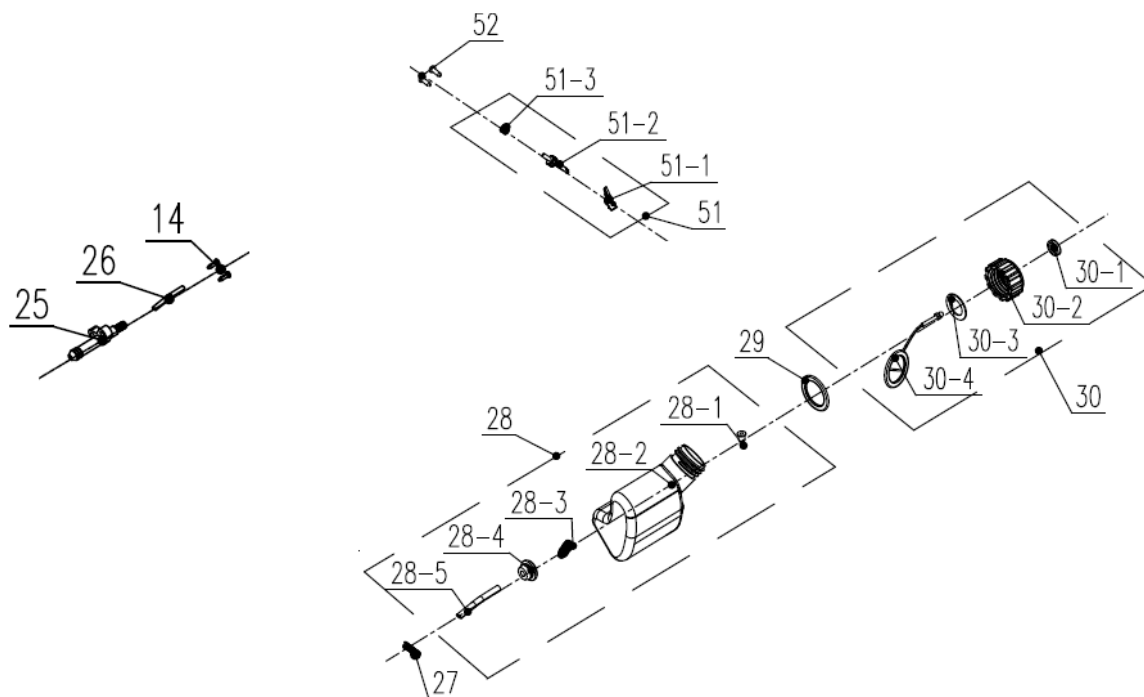

№	Артикул	Наименование	Σ	№	Артикул	Наименование	Σ
14	8SJGB40-16D	Винт самонарезающий	2	30	8440-431702-0000120	Пробка бака, комплект	1
25	8440-434206-0000010	Штуцер подачи масла	1	30-1	8024-432101-0100110	Заглушка	1
26	234-1003	Трубка масляная	1	30-2	8020-431701-0000120	Пробка	1
27	8342-000002-0000000	Пружина	1	30-3	207270100004	Кольцо уплотнительное	1
28	199124000159	Бак масляный, комплект	1	30-4	8088-481502-0001720	Крепление	1
28-1	8335-481201-0000120	Клапан	1	51	199010000147	Маслонасос, комплект	1
28-2	202164000109	Бак масляный	1	51-1	202999001599	Кронштейн маслонасоса	1
28-3	207010200001	Фильтр	1	51-2	8121-472201-0101710	Передача червячная	1
28-4	8208-462503-0000120	Уплотнение масляного шланга	1	51-3	8123-472201-0000000	Шестерня	1
28-5	234-1003	Шланг масляный	1	52	8SNAB30-10D	Винт	1
29	8341-491801-0000120	Кольцо уплотнительное	1