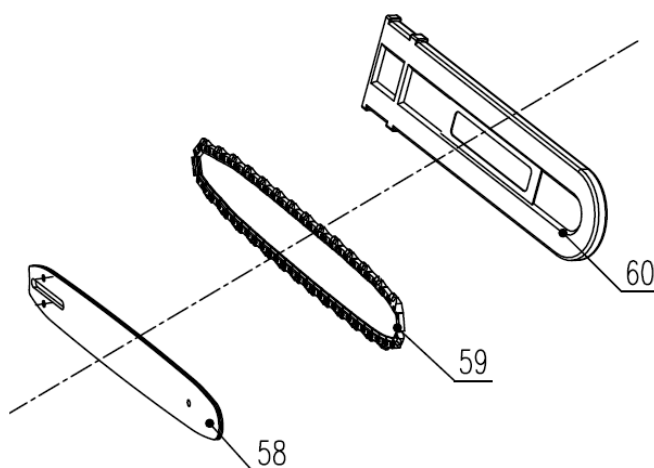

№	Артикул	Наименование	Σ	№	Артикул	Наименование	Σ
10	202016004839	Корпус правая половина	1	23-4	201138000019	Пластина	1
14	8SJGB40-16D	Винт самонарезающий	16	23-5	8331-760103-0000000	Втулка	1
15	8SJGB40-25D	Винт самонарезающий	1	24	199001000614	Крышка шины, комплект	1
16	8342-462304-0000000	Пружина ведущей звездочки	1	24-1	8CC-19B	Кольцо стопорное	1
17	8128-462202-0000000	Звездочка ведущая	1	24-2	202011000558	Крышка шины	1
18	8CE-07B	Шайба стопорная	1	24-3	8342-462305-0000000	Пружина	1
19	8202-438801-0000000	Прокладка	1	24-4	8313-462301-0000110	Рукоятка рег. натяжения	1
20	8208-438301-0000020	Уплотнитель подачи масла	1	24-5	207259901034	Рукоятка фиксирующая	1
21	8SEAB40-12D	Винт самонарезающий	1	44	202016004840	Корпус левая половина	1
22	8181-431801-0000000	Упор зубчатый	1	45	202024002531	Рукоятка	1
23	8440-494101-0000000	Механизм натяжения цепи, к-т	1	46	8SJGB40-25D	Винт самонарезающий	2
23-1	8204-462301-0000000	Кольцо стопорное	1	53	202033000532	Крышка инспекционная	1
23-2	8186-462301-0000000	Пластина	1	56	207270100015	Сальник	1
23-3	8121-491102-0200000	Колесо натяжения цепи	1	57	8206-462302-0100000	Винт	1

№	Артикул	Наименование	Σ	№	Артикул	Наименование	Σ
14	8SJGB40-16D	Винт самонарезающий	4	54-7	8BC-301009-ST	Подшипник 6200Z	1
46	8SJGB40-25D	Винт самонарезающий	2	54-8	106001000331	Ротор	1
54	101001000640	Электромотор	1	54-9	8BC-220807-ST03	Подшипник 608Z	1
54-1	202031000470	Кронштейн передний	1	54-10	8333-211001-0000120	Втулка подшипника ротора	1
54-2	8NH-04D	Гайка	2	54-11	8291-438402-0001710	Кронштейн задний	1
54-3	202999001597	Дефлектор электродвигателя	1	54-12	199102000007	Щетки коллекторные	2
54-4	8405-481080-0000010	Статор	1	54-13	8SJGB30-08D	Винт	2
54-5	8207-210701-0000000	Гайка	1	54-14	8206-481003-0000000	Болт	2
54-6	201004000351	Шестерня ротора конусная	1	55	8341-691101-0000110	Вставка вибродемпфирующая	2

№	Артикул	Наименование	Σ	№	Артикул	Наименование	Σ
58	952925	Шина 16"-3/8-1,3-56	1	60	C1370	Чехол для шины 16"	1
59	A050-VG-56E	Цепь 3/8"-1,3mm-56	1				