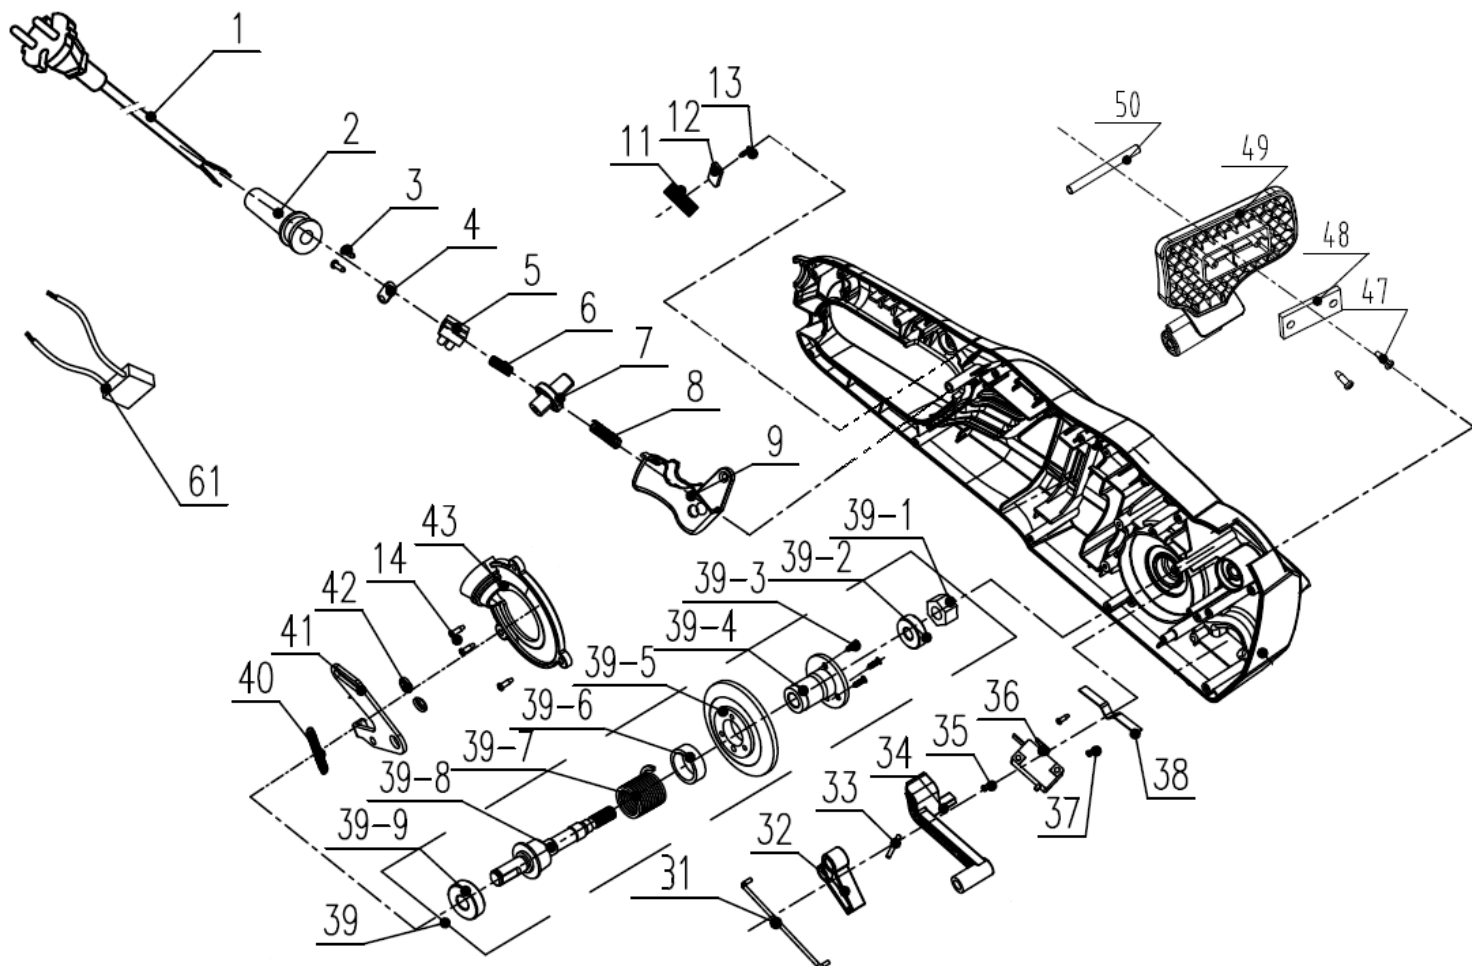

№	Артикул	Наименование	Σ	№	Артикул	Наименование	Σ
10	202016004839	Корпус правая половина	1	23-4	201138000019	Пластина	1
14	8SJGB40-16D	Винт самонарезающий	16	23-5	8331-760103-0000000	Втулка	1
15	8SJGB40-25D	Винт самонарезающий	1	24	199001000614	Крышка шины, комплект	1
16	8342-462304-0000000	Пружина ведущей звездочки	1	24-1	8CC-19B	Кольцо стопорное	1
17	8128-462202-0000000	Звездочка ведущая	1	24-2	202011000558	Крышка шины	1
18	8CE-07B	Шайба стопорная	1	24-3	8342-462305-0000000	Пружина	1
19	8202-438801-0000000	Прокладка	1	24-4	8313-462301-0000110	Рукоятка рег. натяжения	1
20	8208-438301-0000020	Уплотнитель подачи масла	1	24-5	207259901034	Рукоятка фиксирующая	1
21	8SEAB40-12D	Винт самонарезающий	1	44	202016004840	Корпус левая половина	1
22	8181-431801-0000000	Упор зубчатый	1	45	202024002531	Рукоятка	1
23	8440-494101-0000000	Механизм натяжения цепи, к-т	1	46	8SJGB40-25D	Винт самонарезающий	2
23-1	8204-462301-0000000	Кольцо стопорное	1	53	202033000532	Крышка инспекционная	1
23-2	8186-462301-0000000	Пластина	1	56	207270100015	Сальник	1
23-3	8121-491102-0200000	Колесо натяжения цепи	1	57	8206-462302-0100000	Винт	1

№	Артикул	Наименование	Σ	№	Артикул	Наименование	Σ
14	8SJGB40-16D	Винт самонарезающий	4	54-7	8BC-301009-ST	Подшипник 6200Z	1
46	8SJGB40-25D	Винт самонарезающий	2	54-8	106001000331	Ротор	1
54	101001000640	Электромотор	1	54-9	8BC-220807-ST03	Подшипник 608Z	1
54-1	202031000470	Кронштейн передний	1	54-10	8333-211001-0000120	Втулка подшипника ротора	1
54-2	8NH-04D	Гайка	2	54-11	8291-438402-0001710	Кронштейн задний	1
54-3	202999001597	Дефлектор электродвигателя	1	54-12	199102000007	Щетки коллекторные	2
54-4	8405-481080-0000010	Статор	1	54-13	8SJGB30-08D	Винт	2
54-5	8207-210701-0000000	Гайка	1	54-14	8206-481003-0000000	Болт	2
54-6	201004000351	Шестерня ротора конусная	1	55	8341-691101-0000110	Вставка вибродемпфирующая	2

№	Артикул	Наименование	Σ	№	Артикул	Наименование	Σ
58	952925	Шина 16"-3/8-1,3-56	1	60	C1370	Чехол для шины 16"	1
59	A050-VG-56E	Цепь 3/8"-1,3mm-56	1				