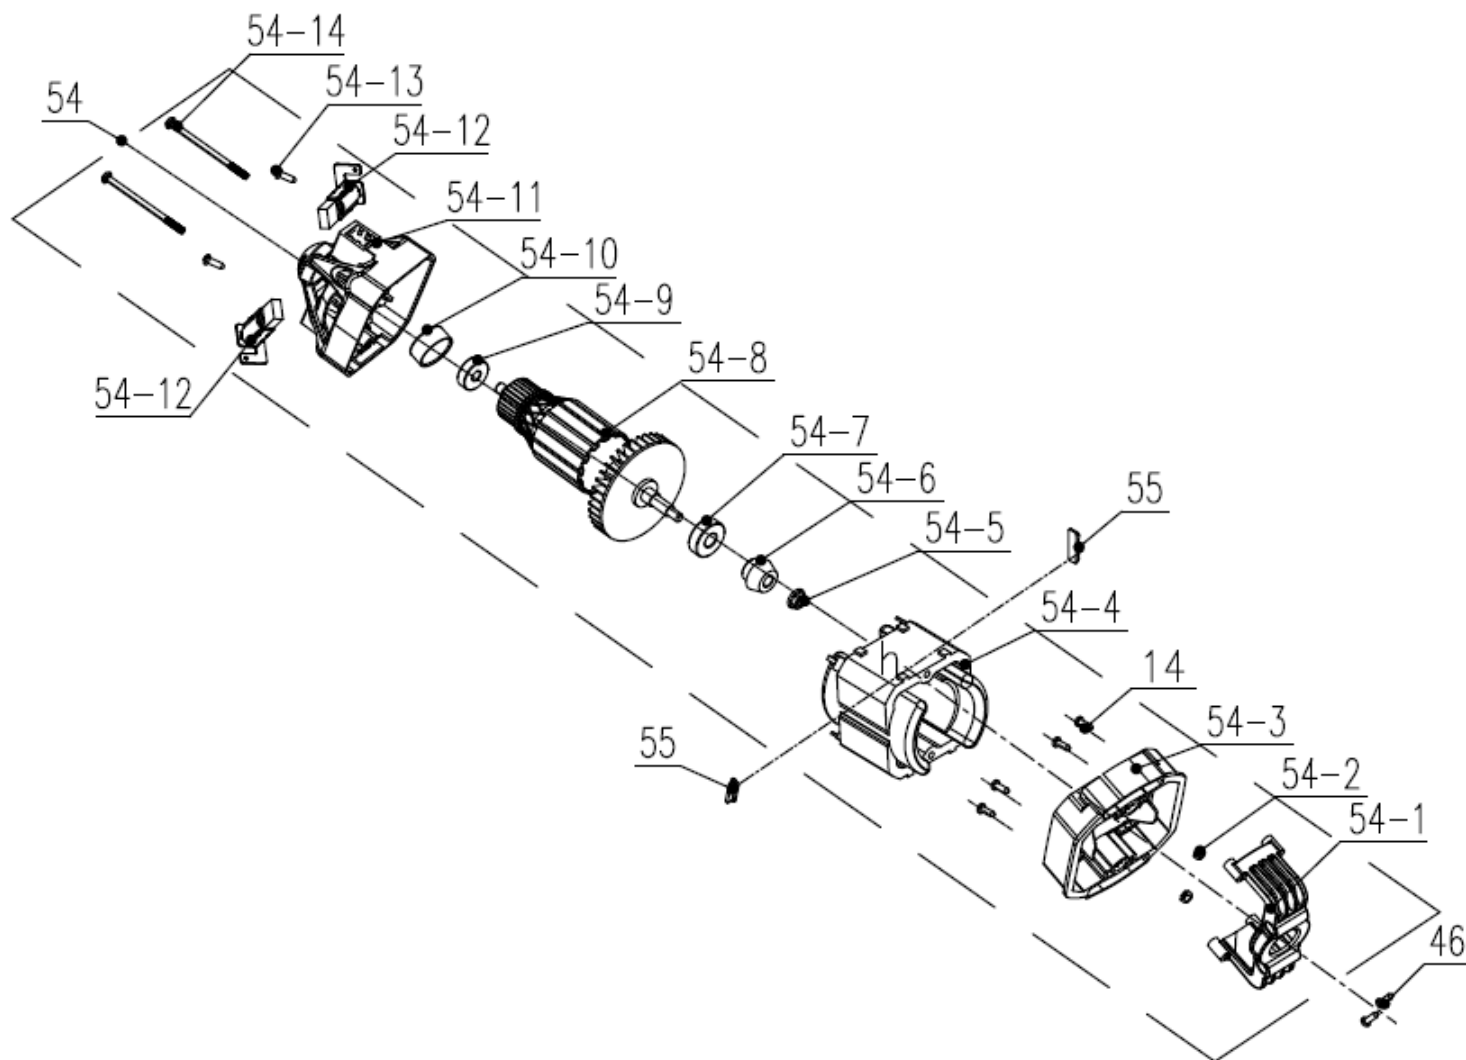

№	Артикул	Наименование	Σ	№	Артикул	Наименование	Σ
10	202016004839	Корпус правая половина	1	23-4	201138000019	Пластина	1
14	8SJGB40-16D	Винт самонарезающий	16	23-5	8331-760103-0000000	Втулка	1
15	8SJGB40-25D	Винт самонарезающий	1	24	199001000614	Крышка шины, комплект	1
16	8342-462304-0000000	Пружина ведущей звездочки	1	24-1	8CC-19B	Кольцо стопорное	1
17	8128-462202-0000000	Звездочка ведущая	1	24-2	202011000558	Крышка шины	1
18	8CE-07B	Шайба стопорная	1	24-3	8342-462305-0000000	Пружина	1
19	8202-438801-0000000	Прокладка	1	24-4	8313-462301-0000110	Рукоятка рег. натяжения	1
20	8208-438301-0000020	Уплотнитель подачи масла	1	24-5	207259901034	Рукоятка фиксирующая	1
21	8SEAB40-12D	Винт самонарезающий	1	44	202016004840	Корпус левая половина	1
22	8181-431801-0000000	Упор зубчатый	1	45	202024002531	Рукоятка	1
23	8440-494101-0000000	Механизм натяжения цепи, к-т	1	46	8SJGB40-25D	Винт самонарезающий	2
23-1	8204-462301-0000000	Кольцо стопорное	1	53	202033000532	Крышка инспекционная	1
23-2	8186-462301-0000000	Пластина	1	56	207270100015	Сальник	1
23-3	8121-491102-0200000	Колесо натяжения цепи	1	57	8206-462302-0100000	Винт	1

№	Артикул	Наименование	Σ	№	Артикул	Наименование	Σ
14	8SJGB40-16D	Винт самонарезающий	4	54-7	8BC-301009-ST	Подшипник 6200Z	1
46	8SJGB40-25D	Винт самонарезающий	2	54-8	106001000331	Ротор	1
54	101001000640	Электромотор	1	54-9	8BC-220807-ST03	Подшипник 608Z	1
54-1	202031000470	Кронштейн передний	1	54-10	8333-211001-0000120	Втулка подшипника ротора	1
54-2	8NH-04D	Гайка	2	54-11	8291-438402-0001710	Кронштейн задний	1
54-3	202999001597	Дефлектор электродвигателя	1	54-12	199102000007	Щетки коллекторные	2
54-4	8405-481080-0000010	Статор	1	54-13	8SJGB30-08D	Винт	2
54-5	8207-210701-0000000	Гайка	1	54-14	8206-481003-0000000	Болт	2
54-6	201004000351	Шестерня ротора конусная	1	55	8341-691101-0000110	Вставка вибродемпфирующая	2

№	Артикул	Наименование	Σ	№	Артикул	Наименование	Σ
58	952925	Шина 16"-3/8-1,3-56	1	60	C1370	Чехол для шины 16"	1
59	A050-VG-56E	Цепь 3/8"-1,3mm-56	1				