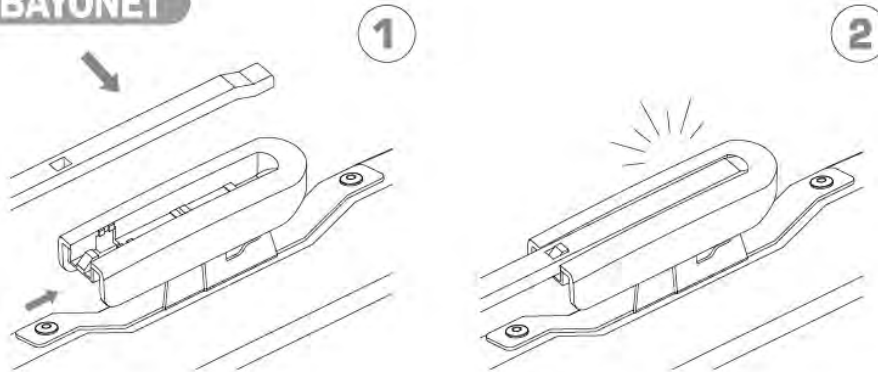

ワイパーブレードをインストール手順 WIPER BLADE INSTALLATION INSTRUCTIONS

LYNX[®]
SPARE PARTS *avto*

HOOK

1

2

SIDE PIN

1

2

PUSH BUTTON 16 mm

1

2

ワイパーブレードをインストール手順
WIPER BLADE INSTALLATION INSTRUCTIONS

LYNX[®]
SPARE PARTS *avto*

PUSH BUTTON 19 mm

BAYONET

PINCH TAB