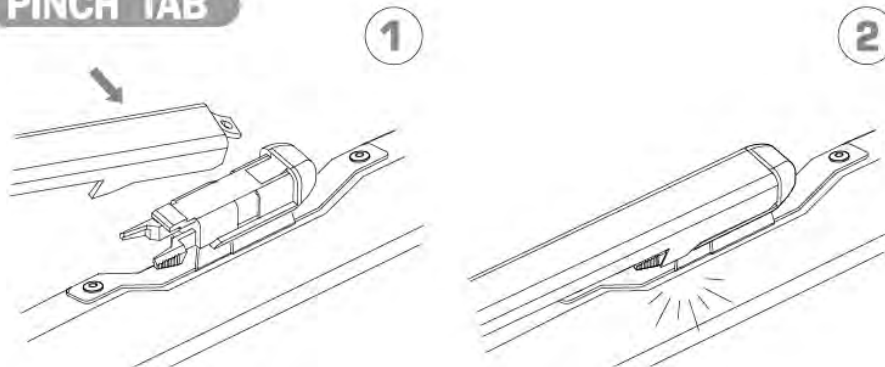

PUSH BUTTON 16 mm

1

2

ワイパーブレードをインストール手順
WIPER BLADE INSTALLATION INSTRUCTIONS

LYNX[®]
SPARE PARTS *avto*

PUSH BUTTON 19 mm

BAYONET

PINCH TAB