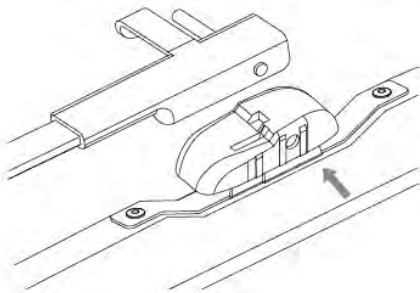

ワイパーブレードをインストール手順 WIPER BLADE INSTALLATION INSTRUCTIONS

LYNX[®]
SPARE PARTS *avto*

HOOK

1

2

SIDE PIN

1

2

PUSH BUTTON 16 mm

1

2

ワイパーブレードをインストール手順
WIPER BLADE INSTALLATION INSTRUCTIONS

LYNX[®]
SPARE PARTS *avto*

PUSH BUTTON 19 mm

BAYONET

PINCH TAB