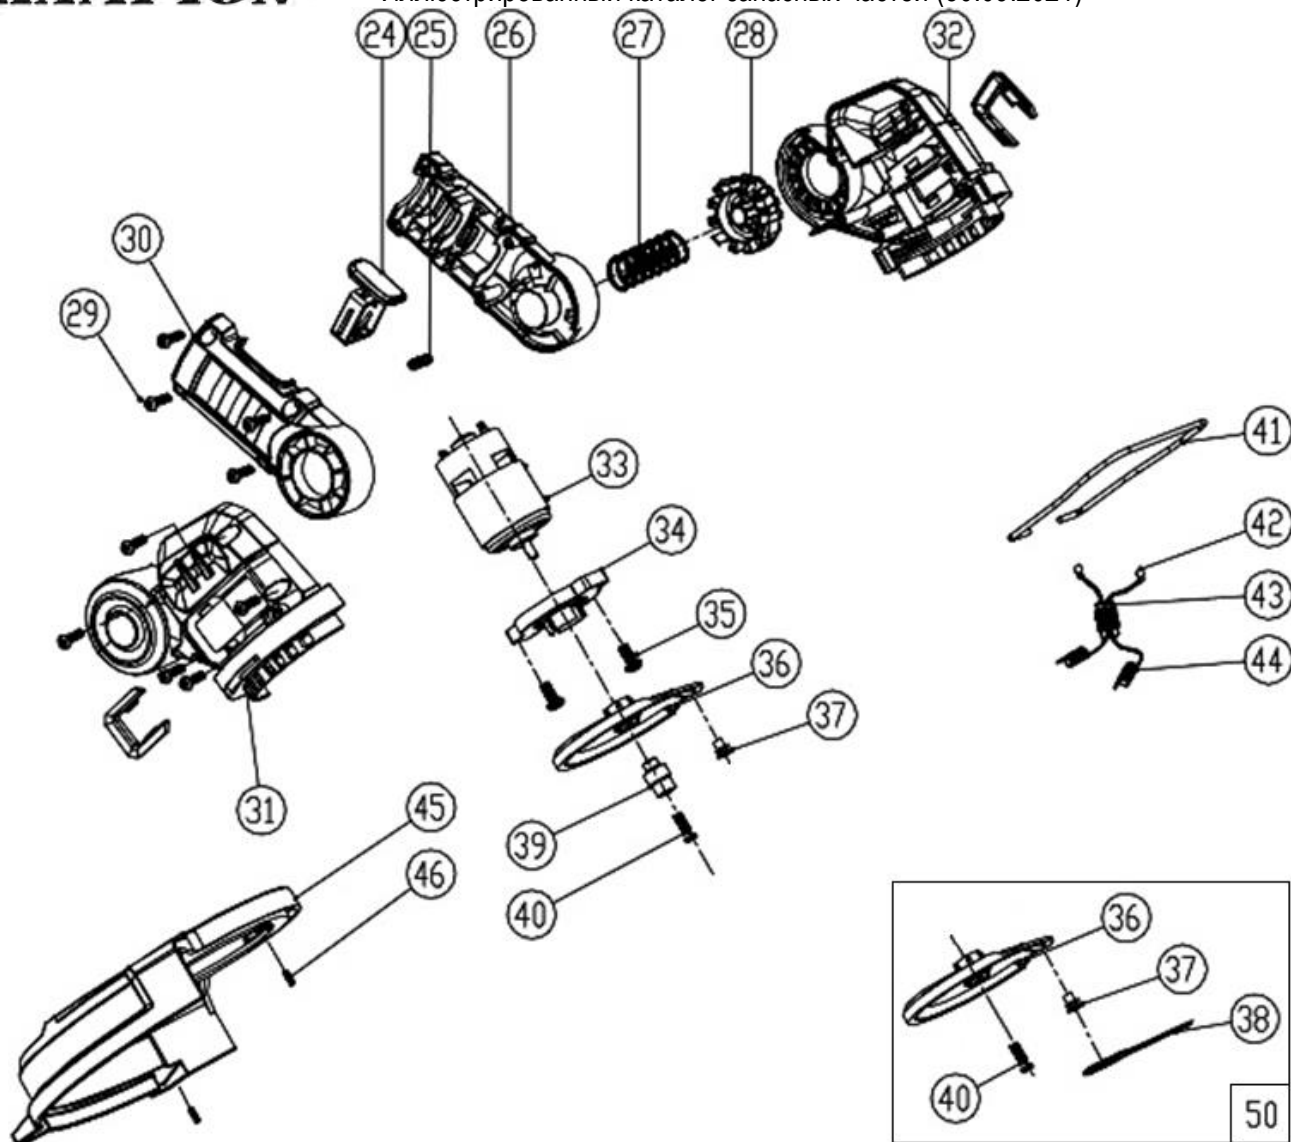

№	Артикул	Наименование	Σ
1	10904003050-000	Рукоятка, левая часть	1
2	10805002600-000	Курок газа	1
3	40809100200-100	Пружина	1
4	60104003050-000	Разъем аккумулятора	1
5	10906101700-000	Скоба крепежная	1
6	10904002850-000	Кнопка	1
7	60211600-700	Провод	1
8	50111040016-211	Винт самонарезающий	
9	10804003050-000	Рукоятка, правая часть	1
10	60204003050-000	Пластина	1
11	11004002850-000	Кнопка	1
12	10706101700-000	Кнопка блокировки	1
13	40109100101-100	Пружина	1
14	60301007-000	Выключатель	1
15	11504003050-000	Втулка защитная	1
16	60304003050-000	Кабель витой	1
17	11004003050-000	Крышка	1
18	11204003050-000	Верхняя часть рукоятки	1
19	11104003050-000	Нижняя часть рукоятки	1
20	10704003050-000	Трубка резьбовая	1
21	30104003050-000	Штанга	1
22	50121030008-111	Винт самонарезающий 3x8	2
23	11704003050-000	Втулка	1
50	V1811	Аккумулятор 2Ач	1
	V1812	Аккумулятор 4Ач	1
51	CH1811	Устройство зарядное	1

№	Артикул	Наименование	Σ
24	10604003050-000	Кнопка	1
25	40404001150-100	Пружина	1
26	10404003050-000	Корпус промежуточный, левая часть	1
27	40504100100-100	Пружина	1
28	10604003050-000	Кнопка	1
29	50111040016-211	Винт самонарезающий	9
30	10504003050-000	Корпус промежуточный, правая часть	1
31	10204003050-000	Корпус двигателя, правая часть	1
32	10104003050-000	Корпус двигателя, левая часть	1
33	60104003000-000	Электродвигатель	1
34	11704002850-000	Основание двигателя	1
35	50321040010-121	Винт самонарезающий	
36	12304100100-000	Диск крепления ножа	1
37	40104100400-100	Заклепка	1
38	C5161	Нож пластиковый, комплект 10шт	1
39	30104100100-200	Втулка дистанционная	1
40	40604100100-200	Винт М5х17 LH	1
41	30204003050-000	Скоба	1
42	60502000-000	Конденсатор	2
43	60304002700-000	Индуктивность	1
44	60505000200-000	Индуктивность	2
45	11604003050-000	Кожух защитный	1
46	50121040012-211	Винт самонарезающий	2
50	C5160	Головка триммерная	1