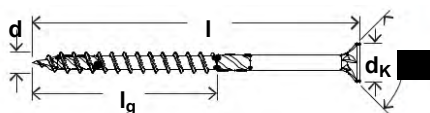

## FPF II СТР ВС

Материал: оцинкованная сталь

Покрывтие: синее пассивирование

Шлиц: Torx

Резьба: частичная резьба

Головка: потайная

Diameter	Length	Partial thread length	Head-Ø	Drive	Item	Art.-No.	Sales unit	EAN Code
d	l	l <sub>g</sub>	d <sub>k</sub>				[pcs]	
[mm]	[mm]	[mm]	[mm]					
3,0	35	24	6,0	TX10	FPF II СТР 3,0x35 BC 200	670016	200	4048962368741
	35	24	6,0	TX10	FPF II СТР 3,0x35 BC 500	670017	500	4048962368758
	40	28	6,0	TX10	FPF II СТР 3,0x40 BC 200	670018	200	4048962368765
	40	28	6,0	TX10	FPF II СТР 3,0x40 BC 500	670019	500	4048962368772
	45	30	6,0	TX10	FPF II СТР 3,0x45 BC 200	670020	200	4048962368789
	45	30	6,0	TX10	FPF II СТР 3,0x45 BC 500	670021	500	4048962368796
3,5	25	18	7,0	TX20	FPF II СТР 3,5x25 BC 200	670622	200	4048962374803
	25	18	7,0	TX20	FPF II СТР 3,5x25 BC 300	670108	300	4048962369663
	25	18	7,0	TX20	FPF II СТР 3,5x25 BC 1000	670135	1000	4048962369939
	30	18	7,0	TX20	FPF II СТР 3,5x30 BC 200	670080	200	4048962369380
	30	18	7,0	TX20	FPF II СТР 3,5x30 BC 300	670109	300	4048962369670
	30	18	7,0	TX20	FPF II СТР 3,5x30 BC 500	670123	500	4048962369816
	35	24	7,0	TX20	FPF II СТР 3,5x35 BC 200	670081	200	4048962369397
	35	24	7,0	TX20	FPF II СТР 3,5x35 BC 300	670124	300	4048962369823
	35	24	7,0	TX20	FPF II СТР 3,5x35 BC 500	670136	500	4048962369946
	40	28	7,0	TX20	FPF II СТР 3,5x40 BC 1000	670082	1000	4048962369403
	40	28	7,0	TX20	FPF II СТР 3,5x40 BC 200	670137	200	4048962369953
	45	30	7,0	TX20	FPF II СТР 3,5x45 BC 1000	670083	1000	4048962369410
	45	30	7,0	TX20	FPF II СТР 3,5x45 BC 200	670125	200	4048962369830
	50	30	7,0	TX20	FPF II СТР 3,5x50 BC 500	670084	500	4048962369427
	50	30	7,0	TX20	FPF II СТР 3,5x50 BC 200	670126	200	4048962369847
4,0	30	18	8,0	TX20	FPF II СТР 4,0x30 BC 500	670649	500	4048962375077
	30	18	8,0	TX20	FPF II СТР 4,0x30 BC 50	670164	200	4048962370225
	30	18	8,0	TX20	FPF II СТР 4,0x30 BC 200	670165	500	4048962370232
	30	18	8,0	TX20	FPF II СТР 4,0x30 BC 500	670626	1000	4048962374841
	35	24	8,0	TX20	FPF II СТР 4,0x35 BC 1000	670651	50	4048962375091
	35	24	8,0	TX20	FPF II СТР 4,0x35 BC 50	670167	200	4048962370256
	35	24	8,0	TX20	FPF II СТР 4,0x35 BC 200	670168	500	4048962370263
	35	24	8,0	TX20	FPF II СТР 4,0x35 BC 500	670166	1000	4048962370249
	40	28	8,0	TX20	FPF II СТР 4,0x40 BC 1000	670653	50	4048962375114
	40	28	8,0	TX20	FPF II СТР 4,0x40 BC 50	670170	200	4048962370287
	40	28	8,0	TX20	FPF II СТР 4,0x40 BC 200	670169	1000	4048962370270
	45	30	8,0	TX20	FPF II СТР 4,0x45 BC 50	670655	50	4048962375138
	45	30	8,0	TX20	FPF II СТР 4,0x45 BC 200	670171	200	4048962370294
	45	30	8,0	TX20	FPF II СТР 4,0x45 BC 500	670172	500	4048962370300
	50	30	8,0	TX20	FPF II СТР 4,0x50 BC 50	670657	50	4048962375152
	50	30	8,0	TX20	FPF II СТР 4,0x50 BC 200	670173	200	4048962370317
	50	30	8,0	TX20	FPF II СТР 4,0x50 BC 500	670174	500	4048962370324
	60	36	8,0	TX20	FPF II СТР 4,0x60 BC 50	670658	50	4048962375169
	60	36	8,0	TX20	FPF II СТР 4,0x60 BC 100	670175	100	4048962370331
	60	36	8,0	TX20	FPF II СТР 4,0x60 BC 200	670176	200	4048962370348
	60	36	8,0	TX20	FPF II СТР 4,0x60 BC 500	670177	500	4048962370355
	70	42	8,0	TX20	FPF II СТР 4,0x70 BC 50	670659	50	4048962375176
	70	42	8,0	TX20	FPF II СТР 4,0x70 BC 100	670178	100	4048962370362