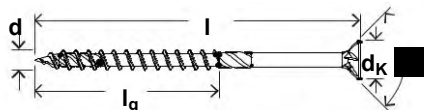

## FPF II СТР ВС

**Материал:** оцинкованная сталь

**Покрытие:** синее пассивирование

**Шлиц:** Torx

**Резьба:** частичная резьба

**Головка:** потайная

Diameter d [mm]	Length l [mm]	Partial thread length l <sub>g</sub> [mm]	Head-Ø d <sub>k</sub> [mm]	Drive	Item	Art.-No.	Sales unit [pcs]	EAN Code
6,0	180	70	12,0	TX30	FPF II СТР 6,0X180 BC 50	670695	50	4048962375534
	180	70	12,0	TX30	FPF II СТР 6,0x180 BC 100	670465	100	4048962373233
	200	70	12,0	TX30	FPF II СТР 6,0X200 BC 50	670696	50	4048962375541
	200	70	12,0	TX30	FPF II СТР 6,0x200 BC 100	670466	100	4048962373240
	220	70	12,0	TX30	FPF II СТР 6,0x220 BC 50	670467	50	4048962373257
	240	70	12,0	TX30	FPF II СТР 6,0x240 BC 25	670468	25	4048962373264
	240	70	12,0	TX30	FPF II СТР 6,0x240 BC 50	670469	50	4048962373271
	260	70	12,0	TX30	FPF II СТР 6,0x260 BC 25	670470	25	4048962373288
	260	70	12,0	TX30	FPF II СТР 6,0x260 BC 50	670471	50	4048962373295
	280	70	12,0	TX30	FPF II СТР 6,0x280 BC 25	670472	25	4048962373301
	280	70	12,0	TX30	FPF II СТР 6,0x280 BC 50	670473	50	4048962373318
	300	70	12,0	TX30	FPF II СТР 6,0x300 BC 25	670474	25	4048962373325
300	70	12,0	TX30	FPF II СТР 6,0x300 BC 50	670475	50	4048962373332	
5,0	50	30	10,0	TX25	FPF II СТР 5,0x50 BC 200	670343	200	4048962372014
	60	36	10,0	TX25	FPF II СТР 5,0x60 BC 200	670344	200	4048962372021
	70	42	10,0	TX25	FPF II СТР 5,0x70 BC 200	670345	200	4048962372038
	80	45	10,0	TX25	FPF II СТР 5,0x80 BC 200	670346	200	4048962372045
	90	54	10,0	TX25	FPF II СТР 5,0x90 BC 200	670347	200	4048962372052
	100	60	10,0	TX25	FPF II СТР 5,0x100 BC 100	670341	100	4048962371994
	120	70	10,0	TX25	FPF II СТР 5,0x120 BC 100	670342	100	4048962372007