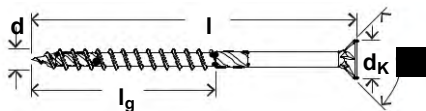

Шуруп Power-Fast FPF II СТР ВС для ДСП

FPF II СТР ВС

Материал: оцинкованная сталь

Покрытие: синее пассивирование

Шлиц: Torx

Резьба: частичная резьба

Головка: потайная

Diameter	Length	Partial thread length	Head-Ø	Drive	Item	Art.-No.	Sales unit	EAN Code
d [mm]	l [mm]	l_g [mm]	d_k [mm]				[pcs]	
4,0	70	42	8,0	TX20	FPF II СТР 4,0x70 BC 200	670179	200	4048962370379
	70	42	8,0	TX20	FPF II СТР 4,0x70 BC 500	670180	500	4048962370386
4,5	35	24	9,0	TX20	FPF II СТР 4,5X35 BC 50	670662	50	4048962375206
	35	24	9,0	TX20	FPF II СТР 4,5x35 BC 200	670266	200	4048962371246
	35	24	9,0	TX20	FPF II СТР 4,5x35 BC 500	670267	500	4048962371253
	40	28	9,0	TX20	FPF II СТР 4,5X40 BC 50	670664	50	4048962375220
	40	28	9,0	TX20	FPF II СТР 4,5x40 BC 200	670268	200	4048962371260
	40	28	9,0	TX20	FPF II СТР 4,5x40 BC 500	670269	500	4048962371277
	45	30	9,0	TX20	FPF II СТР 4,5X45 BC 50	670666	50	4048962375244
	45	30	9,0	TX20	FPF II СТР 4,5x45 BC 200	670270	200	4048962371284
	45	30	9,0	TX20	FPF II СТР 4,5x45 BC 500	670271	500	4048962371291
	50	30	9,0	TX20	FPF II СТР 4,5X50 BC 50	670668	50	4048962375268
	50	30	9,0	TX20	FPF II СТР 4,5x50 BC 200	670272	200	4048962371307
	50	30	9,0	TX20	FPF II СТР 4,5x50 BC 500	670273	500	4048962371314
	60	36	9,0	TX20	FPF II СТР 4,5X60 BC 50	670669	50	4048962375275
	60	36	9,0	TX20	FPF II СТР 4,5x60 BC 100	670274	100	4048962371321
	60	36	9,0	TX20	FPF II СТР 4,5X60 BC 200	670632	200	4048962374902
	60	36	9,0	TX20	FPF II СТР 4,5x60 BC 500	670275	500	4048962371338
	70	42	9,0	TX20	FPF II СТР 4,5X70 BC 50	670670	50	4048962375282
	70	42	9,0	TX20	FPF II СТР 4,5x70 BC 100	670276	100	4048962371345
	70	42	9,0	TX20	FPF II СТР 4,5X70 BC 200	670633	200	4048962374919
	70	42	9,0	TX20	FPF II СТР 4,5x70 BC 500	670277	500	4048962371352
80	45	9,0	TX20	FPF II СТР 4,5X80 BC 50	670671	50	4048962375299	
80	45	9,0	TX20	FPF II СТР 4,5x80 BC 100	670278	100	4048962371369	
80	45	9,0	TX20	FPF II СТР 4,5x80 BC 200	670279	200	4048962371376	
80	45	9,0	TX20	FPF II СТР 4,5x80 BC 500	670280	500	4048962371383	
5,0	35	24	10,0	TX20	FPF II СТР 5,0X35 BC 50	670676	50	4048962375343
	35	24	10,0	TX20	FPF II СТР 5,0x35 BC 200	670370	200	4048962372281
	35	24	10,0	TX20	FPF II СТР 5,0x35 BC 500	670371	500	4048962372298
	40	28	10,0	TX20	FPF II СТР 5,0X40 BC 50	670677	50	4048962375350
	40	28	10,0	TX20	FPF II СТР 5,0x40 BC 200	670372	200	4048962372304
	40	28	10,0	TX20	FPF II СТР 5,0x40 BC 500	670373	500	4048962372311
	45	30	10,0	TX20	FPF II СТР 5,0X45 BC 50	670679	50	4048962375374
	45	30	10,0	TX20	FPF II СТР 5,0x45 BC 200	670374	200	4048962372328
	45	30	10,0	TX20	FPF II СТР 5,0x45 BC 500	670375	500	4048962372335
	50	30	10,0	TX20	FPF II СТР 5,0X50 BC 50	670681	50	4048962375398
	50	30	10,0	TX20	FPF II СТР 5,0x50 BC 200	670376	200	4048962372342
	50	30	10,0	TX20	FPF II СТР 5,0x50 BC 500	670377	500	4048962372359
	60	36	10,0	TX20	FPF II СТР 5,0X60 BC 50	670683	50	4048962375411
	60	36	10,0	TX20	FPF II СТР 5,0x60 BC 100	670378	100	4048962372366
	60	36	10,0	TX20	FPF II СТР 5,0X60 BC 200	670642	200	4048962375008
	60	36	10,0	TX20	FPF II СТР 5,0x60 BC 500	670379	500	4048962372373
	70	42	10,0	TX20	FPF II СТР 5,0X70 BC 50	670685	50	4048962375435
	70	42	10,0	TX20	FPF II СТР 5,0x70 BC 100	670380	100	4048962372380