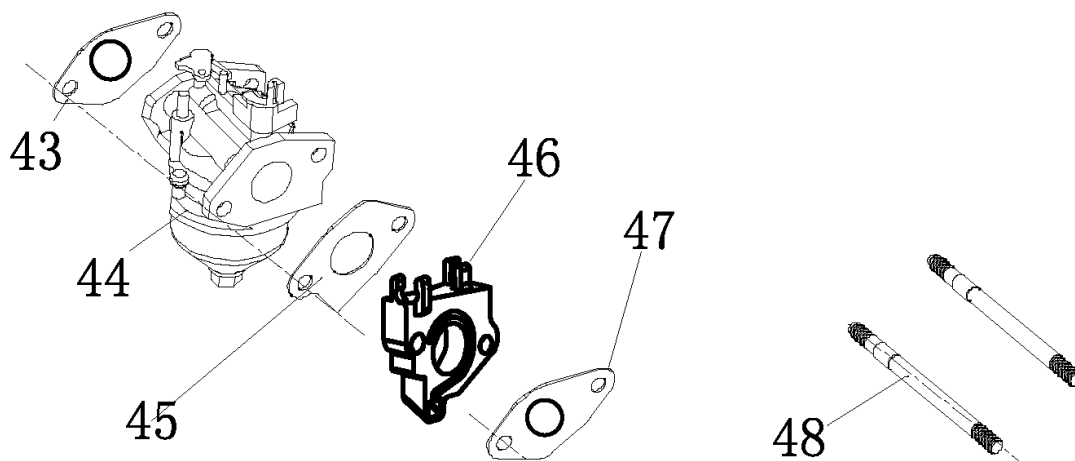

№	Артикул	Наименование	Σ	№	Артикул	Наименование	Σ
43	DDB003	Прокладка под корпус фильтра	1	46	170440041-0001	Теплоизолятор	1
44	3048100700116	Карбюратор	1	47	DFB007	Прокладка под теплоизолятор	1
45	DGB006	Прокладка под карбюратор	1	48	4665270189648-0045	Шпилька	2