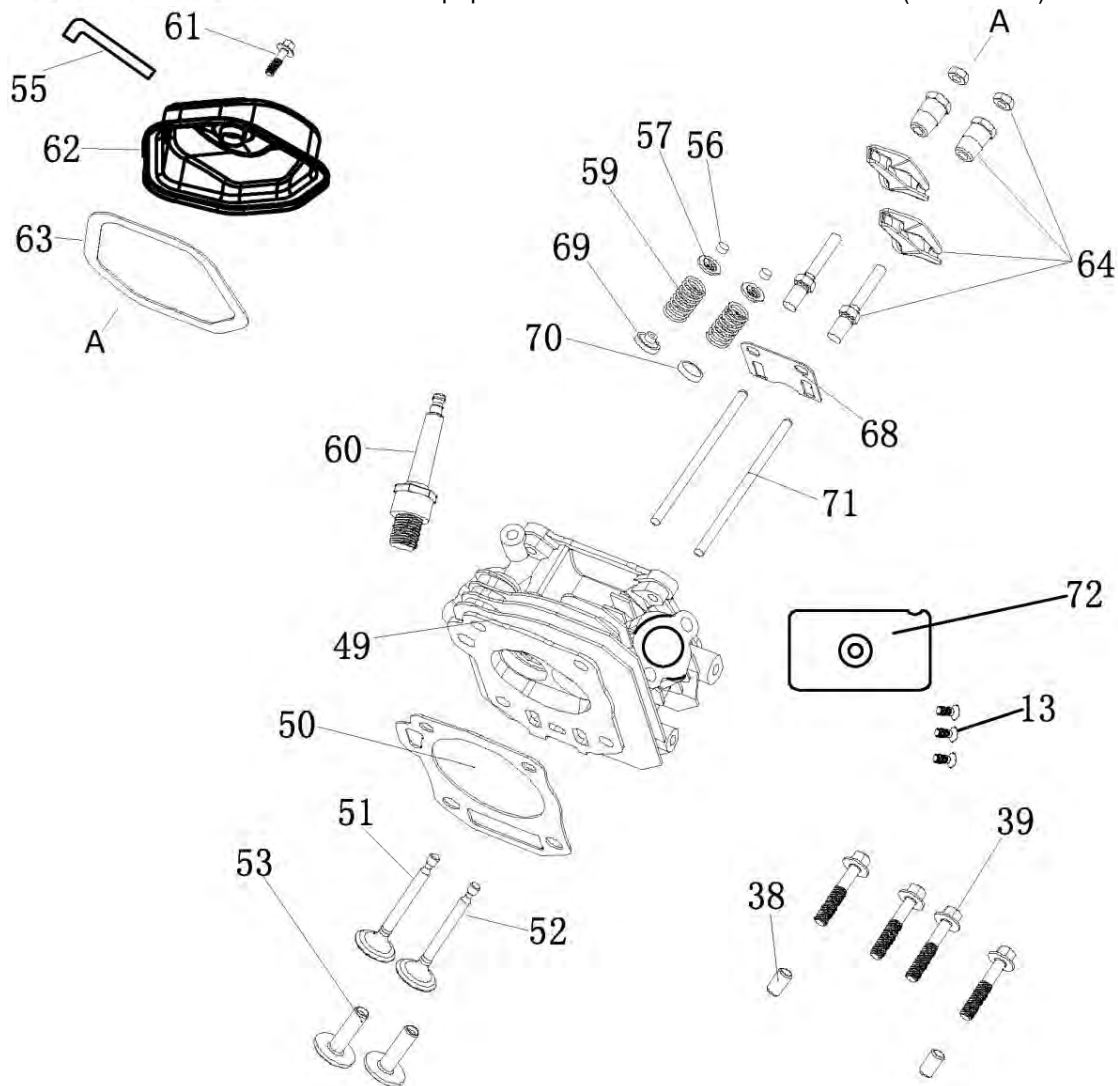

№	Артикул	Наименование	Σ	№	Артикул	Наименование	Σ
13	4665270189648-0013	Болт	3	59	140340025-0001	Пружина клапана	2
38	4665270189648-0035	Штифт направляющий	2	60	F7RTC	Свеча зажигания	1
39	4665270189648-0036	Болт	4	61	4665270189648-0057	Болт	1
49	120080338-0001	Головка цилиндра	1	62	120220009-0001	Крышка клапанов	1
50	120150141-0001	Прокладка головки цилиндра	1	63	DDB000	Прокладка крышки клапанов	1
51	4665270189648-0048	Клапан впускной	1	64	DDF004	Коромысло клапана, к-т	2
52	4665270189648-0049	Клапан выпускной	1	69	019990003400	Колпачок маслосъёмный	1
53	DDF010	Тарелка толкателя	2	70	DDF016	Тарелка под пружину	1
55	4665270189648-0052	Шланг сапуна	1	71	140670006-0001	Толкатель (штанга)	2
56	DDF009	Колпачок клапана	2	72	4665270189648-0068	Дефлектор	1
57	DDF008	Сухарь клапана	2				

№	Артикул	Наименование	Σ	№	Артикул	Наименование	Σ
73	3048081000100	Прокладка глушителя	1	82	4665270189648-0076	Глушитель	1
74	4665270189648-0070	Шпилька	2	83	4665270189648-0077	Гайка	2