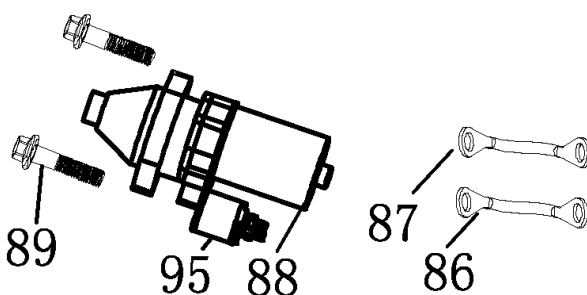

№	Артикул	Наименование	Σ	№	Артикул	Наименование	Σ
86	4665270189631-0080	Кабель (+)	1	89	4665270189631-0083	Болт	2
87	4665270189631-0081	Кабель (-)	1	95	4665270189631-0089	Реле	1
88	4665270189631-0082-AS	Стартер	1