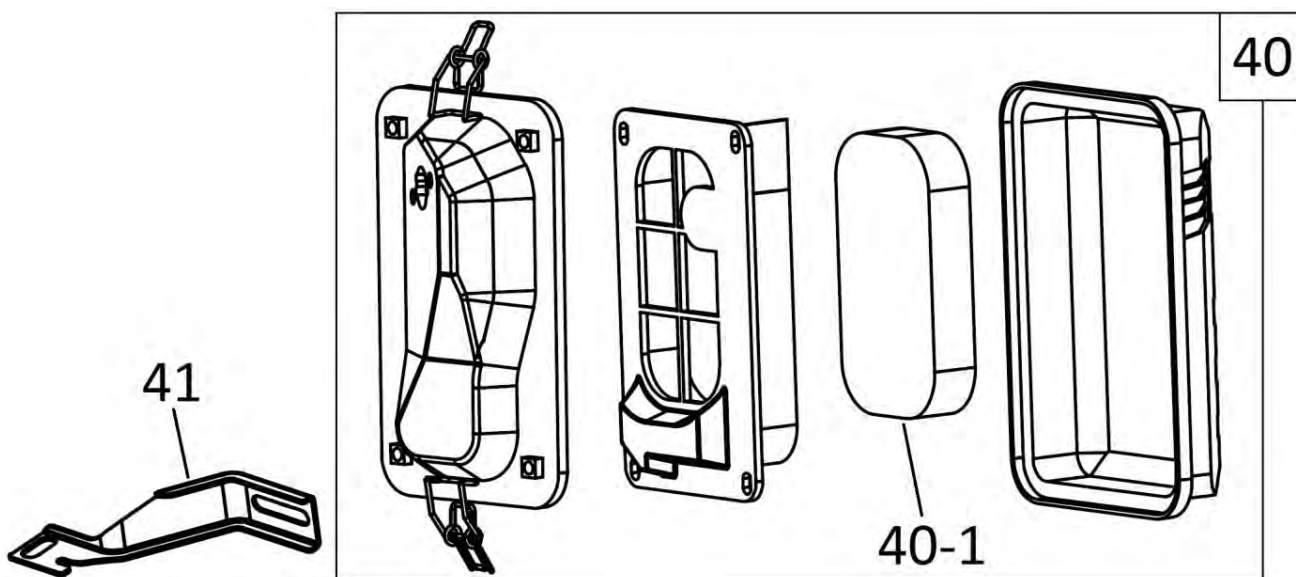

№	Артикул	Наименование	Σ	№	Артикул	Наименование	Σ
40	4665270189648-0037	Корпус фильтра	1	41	4665270189648-0038	Кронштейн фильтра	1
40-1	4665270189648-0037-F	Фильтр воздушный	1