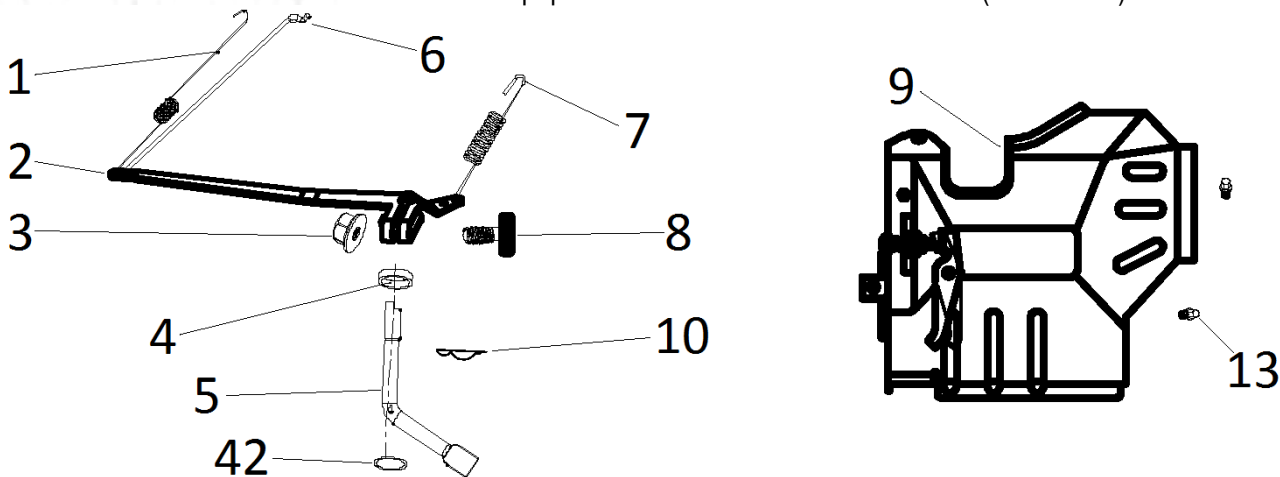

№	Артикул	Наименование	Σ	№	Артикул	Наименование	Σ
1	4665270189648-0001	Пружина тяги	1	7	4665270189648-0007	Пружина рычага тяги	1
2	4665270189648-0002	Тяга	1	8	390006021BX	Болт	1
3	4665270189648-0003	Гайка	1	9	4665270189648-0009	Рычаг регулировки оборотов	1
4	380650377-0001	Сальник 8x14x5	1	10	4665270189648-0010	Шплинт	1
5	4665270189648-0005	Вал регулятора оборотов	1	13	4665270189648-0013	Болт	2
6	4665270189648-0006	Тяга рычага	1	42	4665270189648-0039	Шайба	1