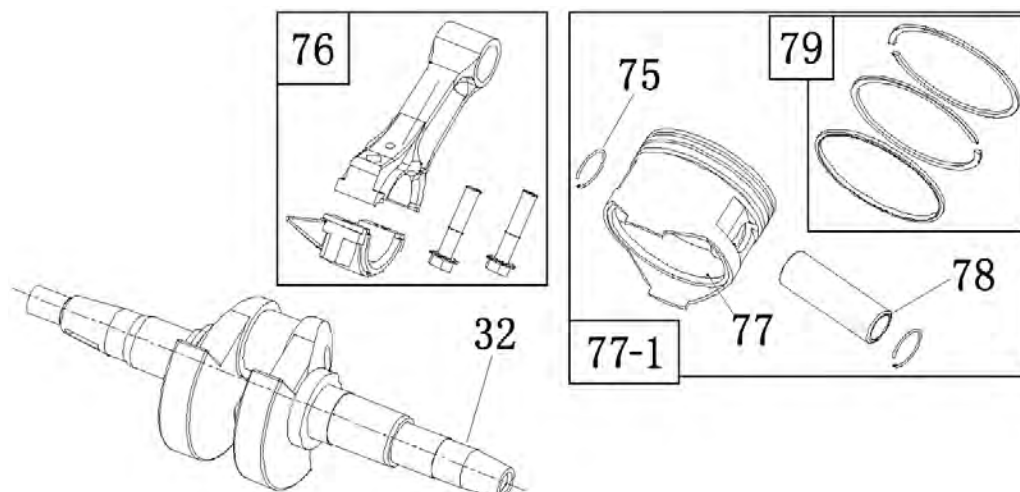

№	Артикул	Наименование	Σ	№	Артикул	Наименование	Σ
32	4665270189648-0029	Коленвал	1	77-1	4665270189648-0073-SET	Поршень 90мм, к-т	1
75	4665270189648-0071	Кольцо стопорное	2	78	4665270189648-0074	Палец поршневой	1
76	130150049-0001	Шатун	1	79	4665270189648-0075	Кольцо поршневое, к-т	1
77	4665270189648-0073	Поршень пустой	1