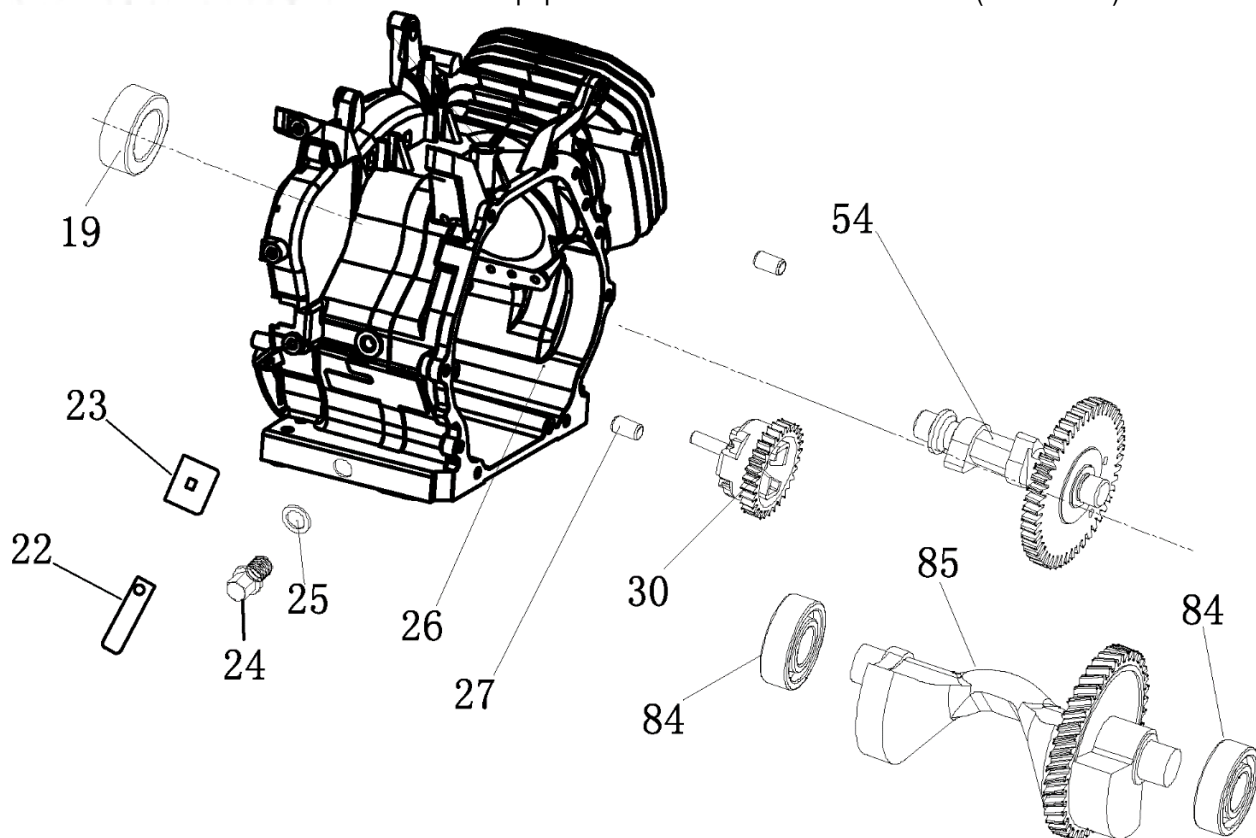

№	Артикул	Наименование	Σ	№	Артикул	Наименование	Σ
11	4665270189648-0093	Ротор	1	17	4665270189648-0099	Крышка	1
11-1	3037009001040	Подшипник 6204	1	18	4665270189648-0100	Болт	2
12	4665270189648-0094	Статор	1	19	4665270189648-0101	Колодка соединительная	1
13	4665270189648-0095	Крышка генератора	1	20	4665270189648-0102	Болт	2
14	4665270189648-0096	Болт	4	21	4665270189648-0103	Болт	1
15	4665270189648-0097	Щетки коллекторные	1	22	4665270189648-0104	Шайба	1
16	4665270189648-0098	Блок AVR	1				

№	Артикул	Наименование	Σ	№	Артикул	Наименование	Σ
29	4665270189648-0111	Панель (пластиковый корпус)	1	35	029029110160	Розетка 16А	1
30	4665270189631-0120	Панель пустая	1	36	3014003000020	Розетка 32А	1
31	4665270189648-0113	Винт	4	37	4665270189648-0119	Гайка	1
32	4665270189631-0122	Замок зажигания	1	38	4665270189648-0120	Болт	1
33	029029300100	Вольтметр	1	39	10000-00002	Выключатель сети	1
34	3047018000001	Счетчик моточасов	1	40	4665270189631-0130	Кабель	1

№	Артикул	Наименование	Σ	№	Артикул	Наименование	Σ
1	4665270189648-0083	Болт	4	7	029019900602	Фильтр сетчатый	1
2	4665270189648-0084	Шайба	4	8	029019901102	Крышка топливного бака	1
3	4665270189648-0085	Втулка	4	9	4665270189648-0091	Указатель уровня топлива	1
4	4665270189648-0086	Виброизолятор	4	10	4665270189648-0092	Винт	2
5	4665270189648-0087	Бак топливный	1	86	3200-5-8	Шланг топливный	1
6	1500020	Кран топливный	1	87	3200-5-9	Хомут самозажимной	2