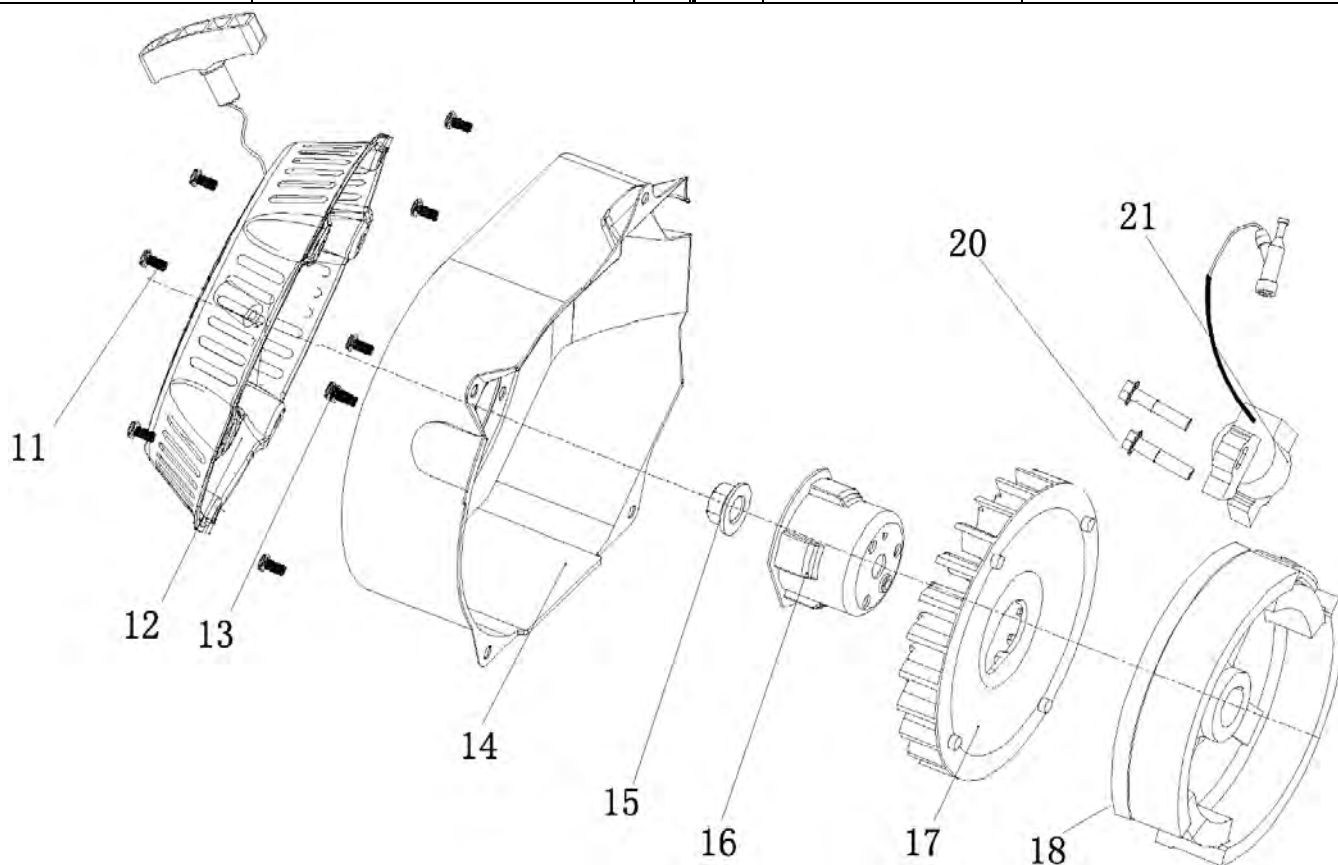

№	Артикул	Наименование	Σ	№	Артикул	Наименование	Σ
11	4665270189648-0011	Болт	3	16	DFJ001	Стакан маховика	1
12	193500019-0011	Стартер ручной	1	17	160180009-0001	Крыльчатка маховика	1
13	4665270189648-0013	Болт	5	18	4665270189648-0017	Маховик	1
14	DFDC020E31	Кожух маховика	1	20	4665270189648-0019	Болт	2
15	4665270189648-0014	Гайка	1	21	DF00D000	Магнето	1