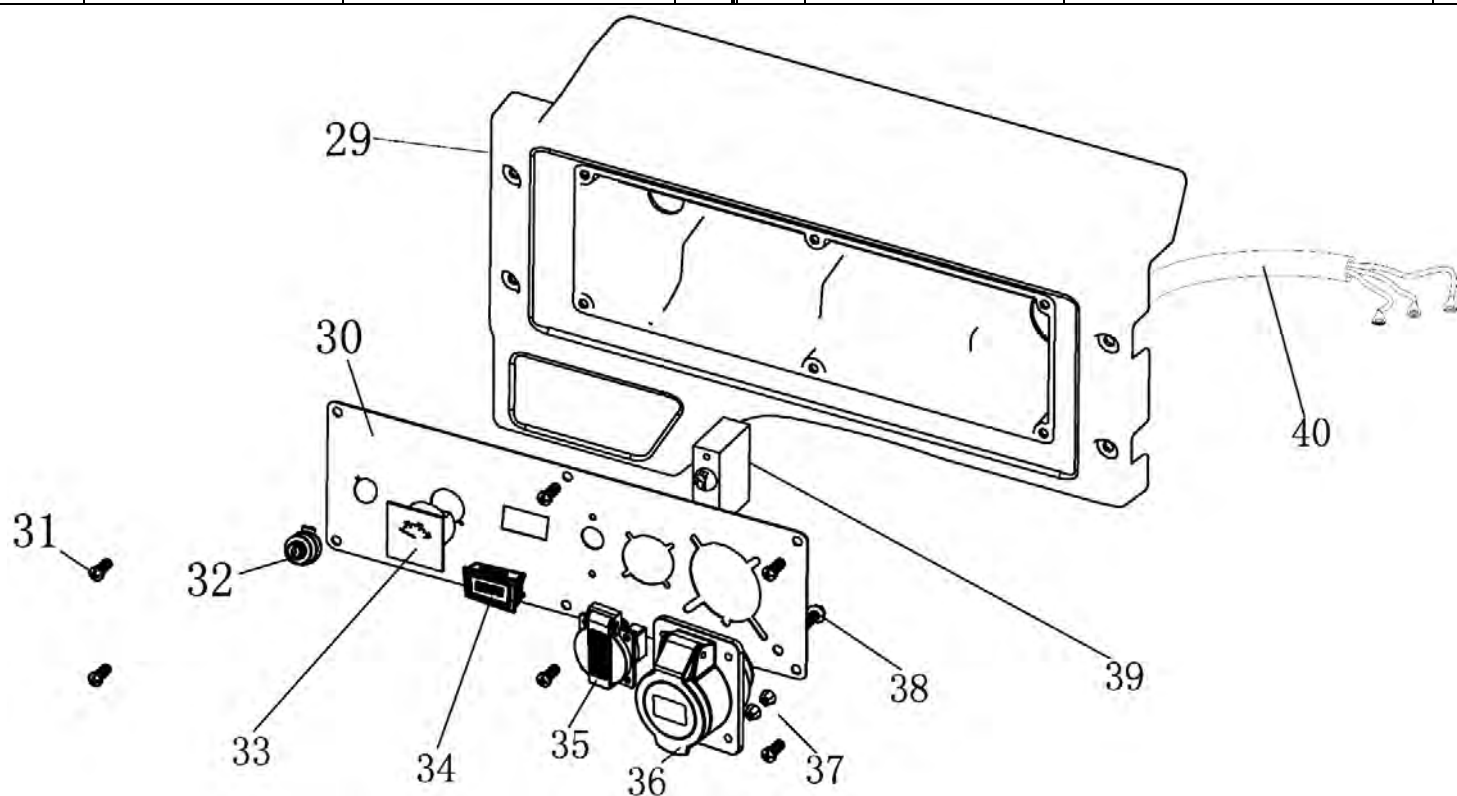

№	Артикул	Наименование	Σ	№	Артикул	Наименование	Σ
29	4665270189648-0111	Панель (пластиковый корпус)	1	35	029029110160	Розетка 16А	1
30	4665270189631-0120	Панель пустая	1	36	3014003000020	Розетка 32А	1
31	4665270189648-0113	Винт	4	37	4665270189648-0119	Гайка	1
32	4665270189631-0122	Замок зажигания	1	38	4665270189648-0120	Болт	1
33	029029300100	Вольтметр	1	39	10000-00002	Выключатель сети	1
34	3047018000001	Счетчик моточасов	1	40	4665270189631-0130	Кабель	1