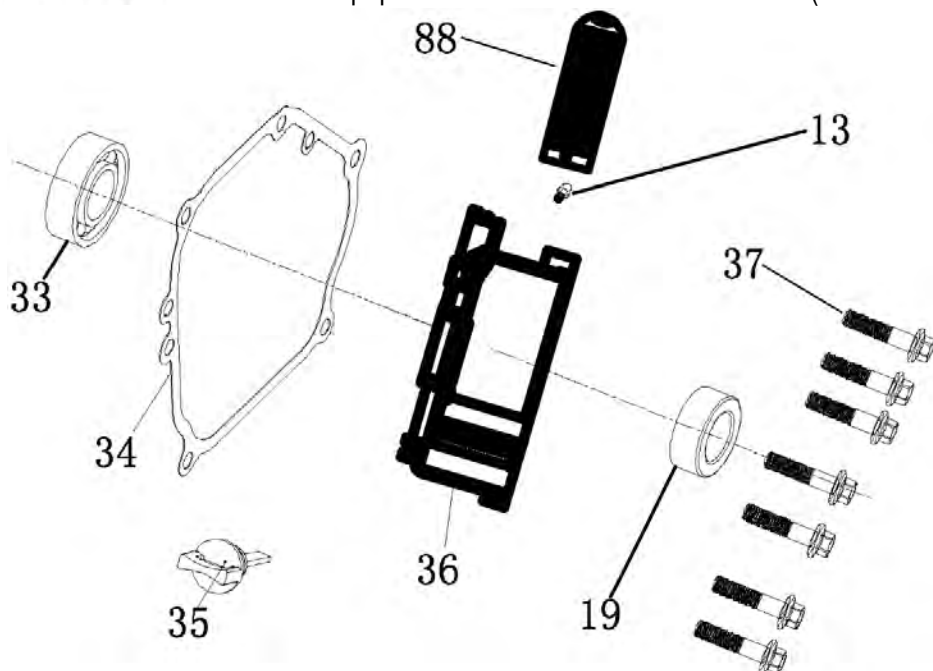

№	Артикул	Наименование	Σ	№	Артикул	Наименование	Σ
13	4665270189648-0013	Болт	1	35	110690097-0003	Щуп уровня масла	1
19	380650337-0001	Сальник 35x52x7	1	36	4665270189648-0033	Крышка картера	1
33	380630141-0002	Подшипник 6207	1	37	4665270189648-0034	Болт	7
34	DFB005	Прокладка крышки картера	1	88	4665270189648-0082	Дефлектор	1