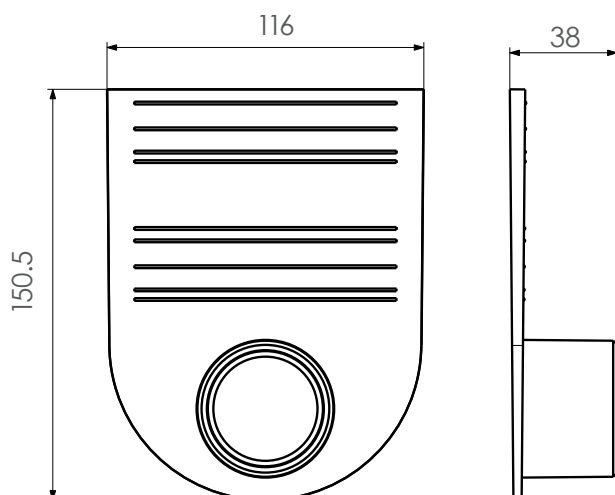

STANDART 100

Заглушка-переходник для лотков пластиковых
Стандарт 100.125 и 100.175 (черный)

■ ТЕХНИЧЕСКИЕ ХАРАКТЕРИСТИКИ

Артикул	Длина, мм	Ширина, мм	Высота, мм	Вес, кг
ДИ 01405000	150	116	38	0,063

CE DIN EN 1433

■ ОПИСАНИЕ ПРОДУКТА

Торцевая заглушка подходит к лотку серии Standart h99, 125, 175, Medium h115, 145, 195.
Устанавливается в начале и в конце лотка.

■ МАТЕРИАЛ

PEHD

ГРАЖДАНСКОЕ СТРОИТЕЛЬСТВО ЛАНДШАФТНОЕ ПРОЕКТИРОВАНИЕ СПОРТИВНЫЕ ПОКРЫТИЯ