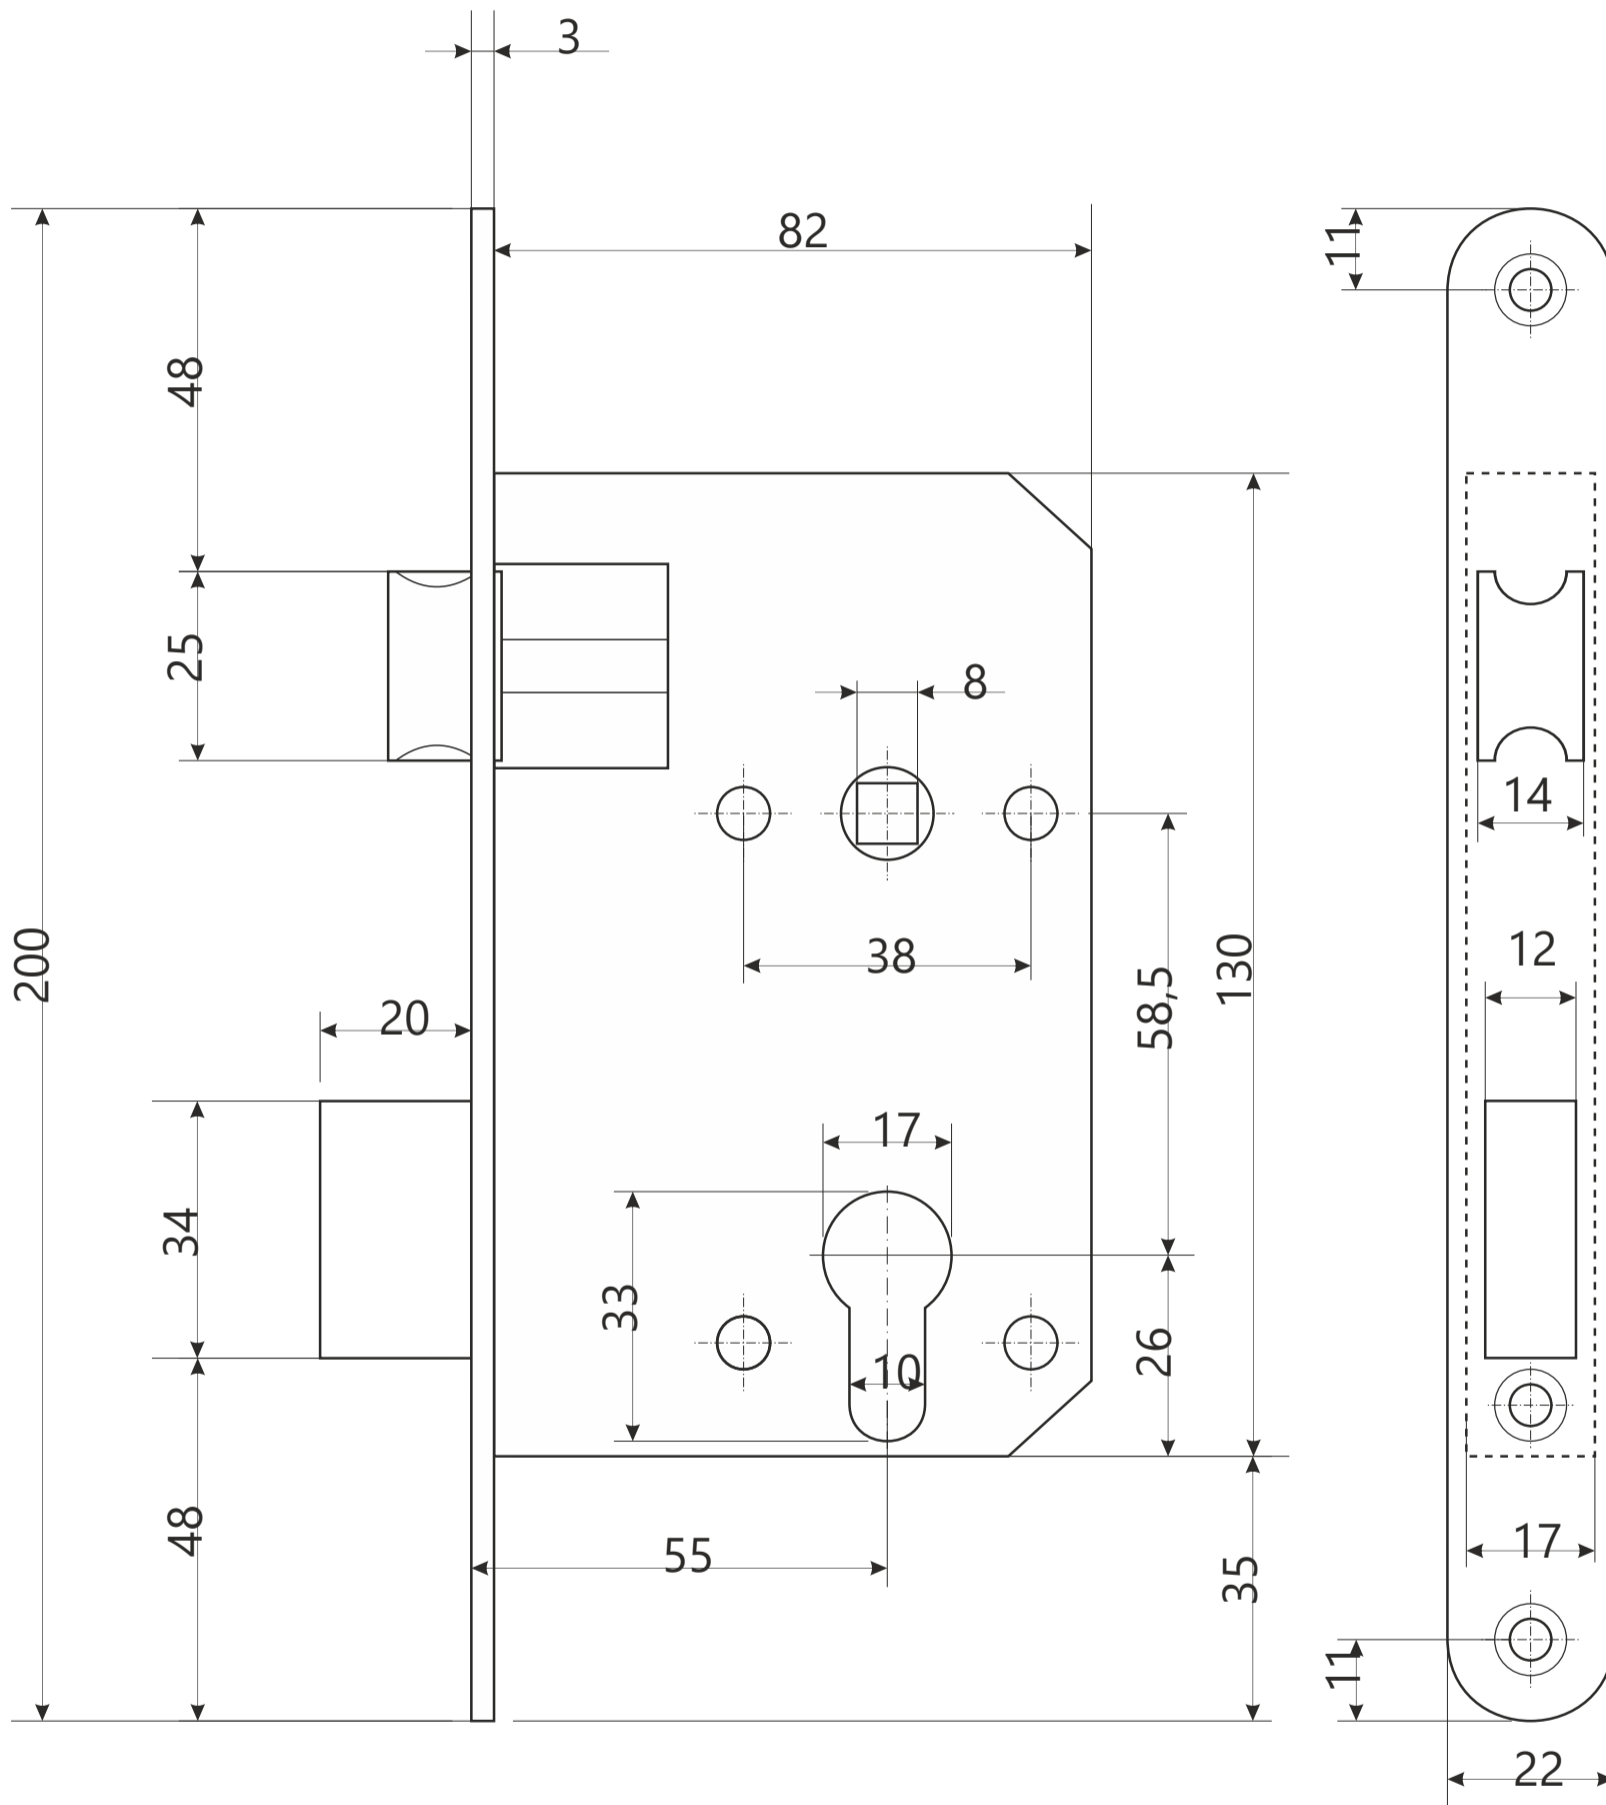

Замок врезной Арекс 14XX

Замок врезной Арекс 14XX

Стяжка, 4шт