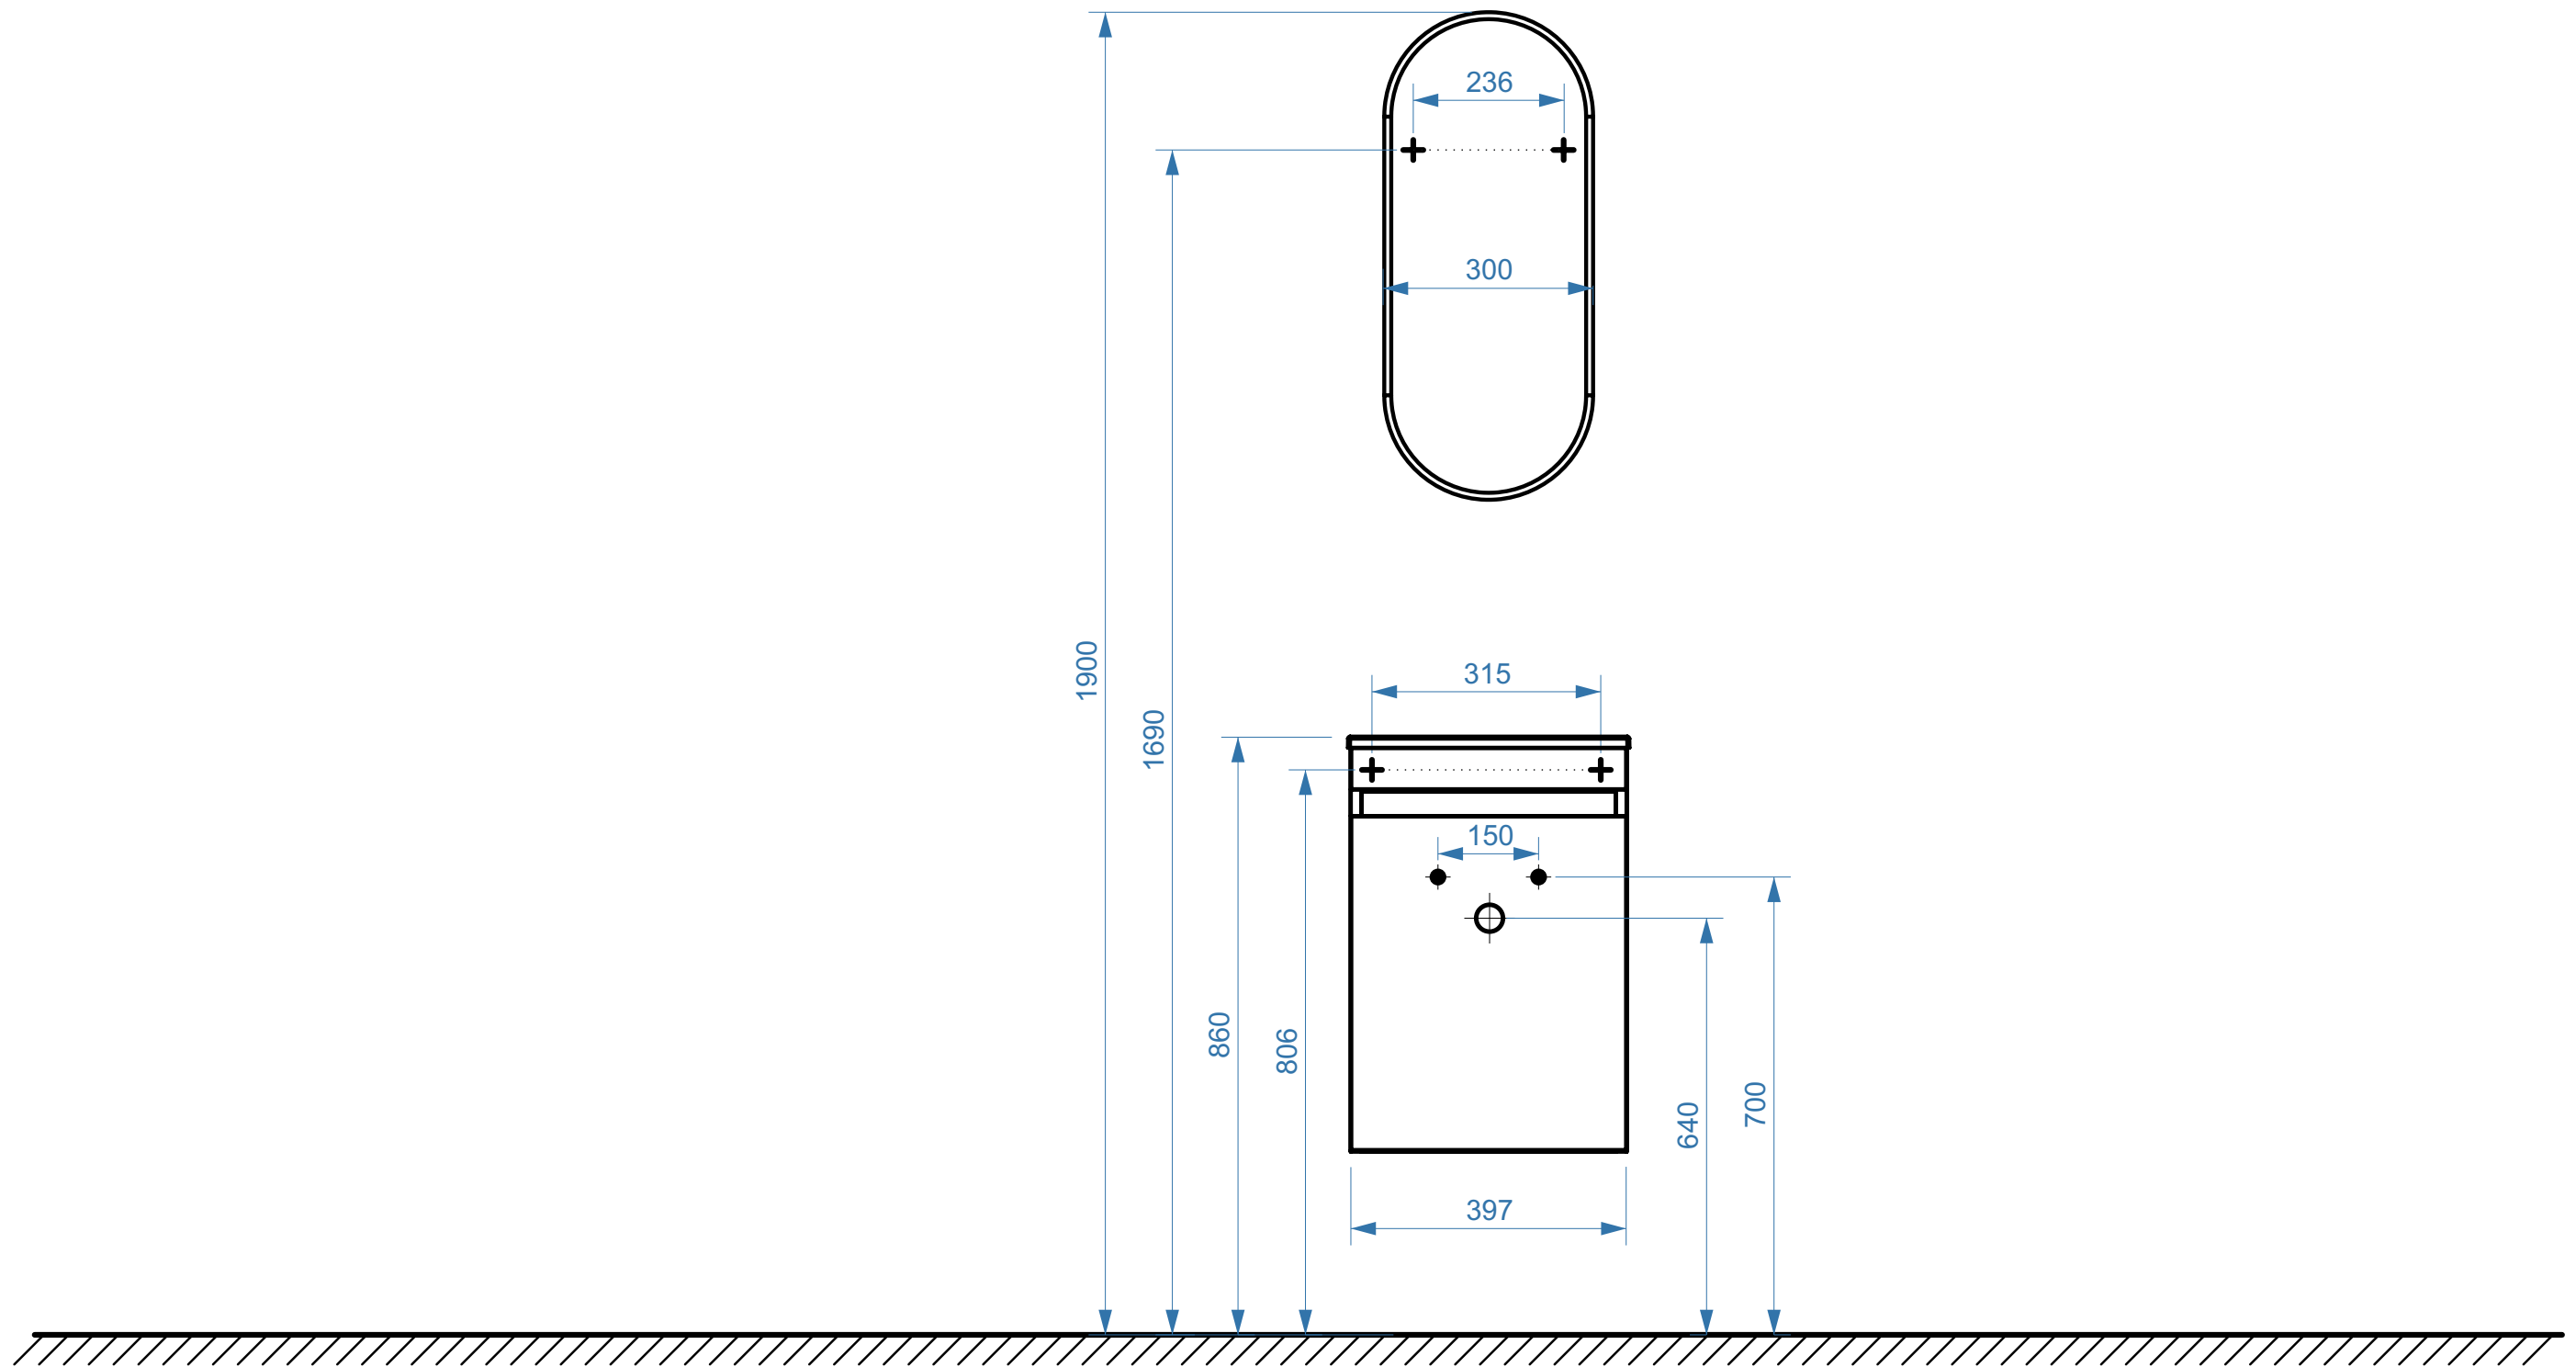

МИНИ 400

коллекция
«МИНИ»
схема монтажа

- вывод труб водоснабжения
- ⊕ вывод труб канализации
- + крепление навесов
- ⚡ подключение электрического провода