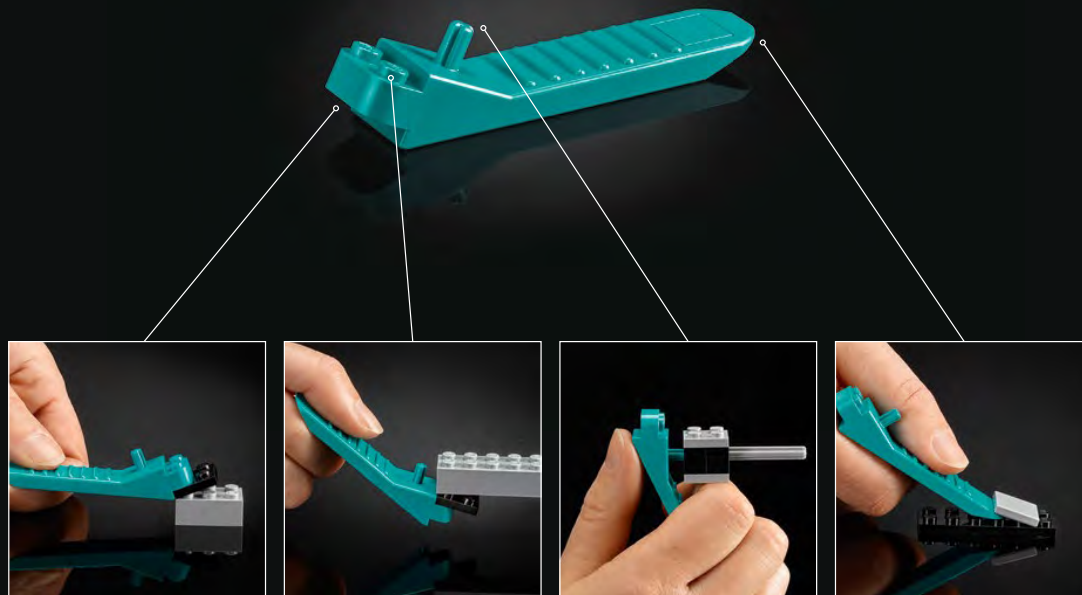

Jens Kronvold Frederiksen
Director creativo, LEGO® Star Wars™

[LEGO.com/brickseparator](https://lego.com/brickseparator)