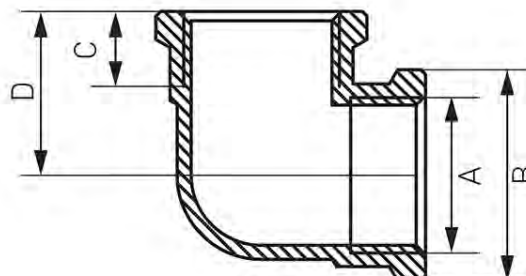

Код: К

Колено вр-вр, хром

<https://kz.ferrocompany.com/product-3630-K.html>

Код	A	B [мм]	C [мм]	D [мм]	Индивид. упаков.	Сбор. упаков.	R*
K02C	G3/8	22,5	8,5	17,5	1	-	K02C
K03C	G1/2	27	11	22	1	-	K03C
K04C	G3/4	34	13,5	28	1	110	K04C

***R - индивидуальная упаковка со штрих-кодом для розничной продаже**