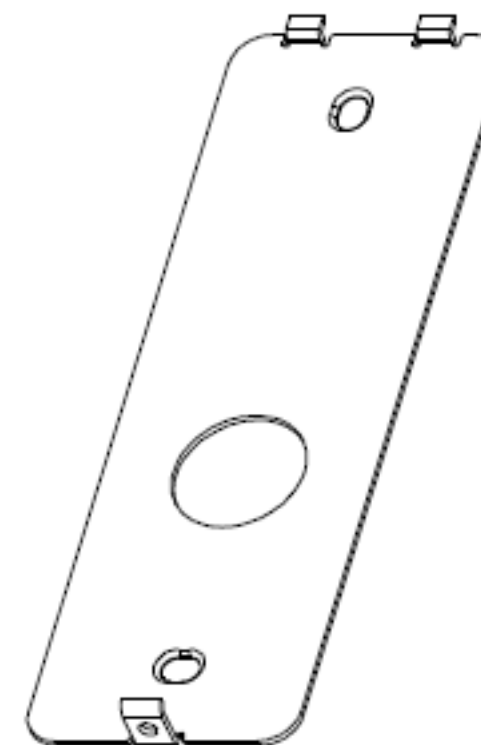

Настенный кронштейн для вызывных панелей серии iPanel

			A4

Угловой кронштейн для серии вызывных панелей iPanel

Два отверстия с резьбой М3
для установки настенного
кронштейна

Вид спереди

			A4