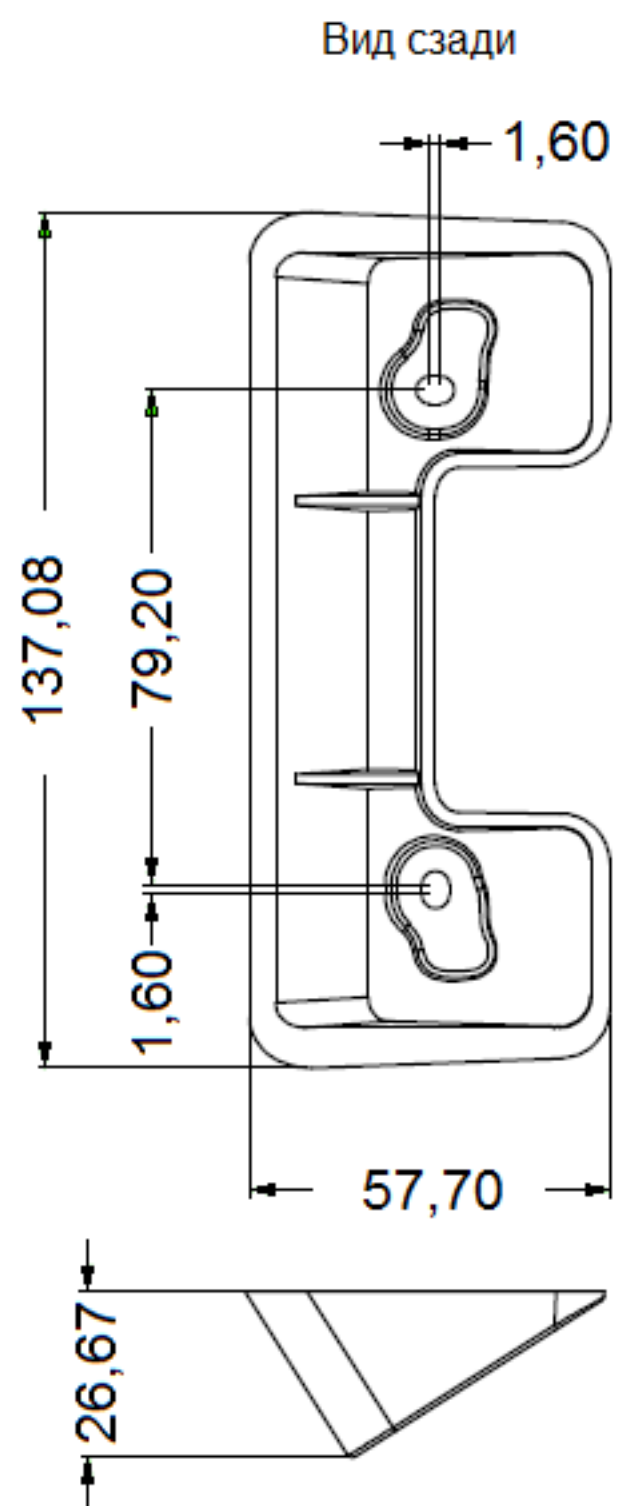

Настенный кронштейн для вызывных панелей серии iPanel

			A4

Угловой кронштейн для серии вызывных панелей iPanel

Два отверстия с резьбой М3
для установки настенного
кронштейна

Вид спереди

			A4