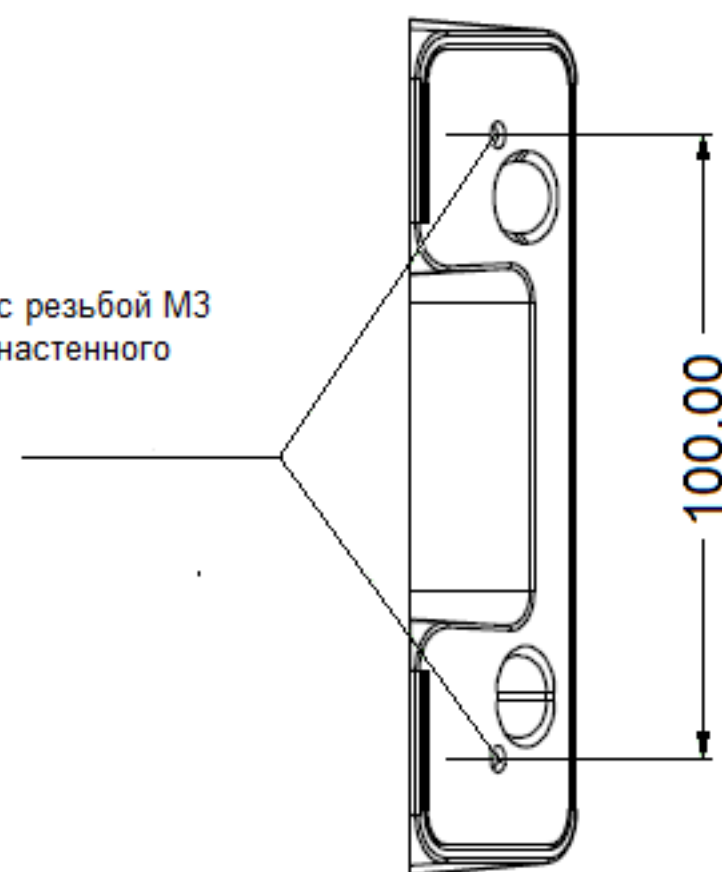

Настенный кронштейн для вызывных панелей серии iPanel

			A4

Угловой кронштейн для серии вызывных панелей iPanel

Два отверстия с резьбой М3
для установки настенного
кронштейна

Вид спереди

			A4