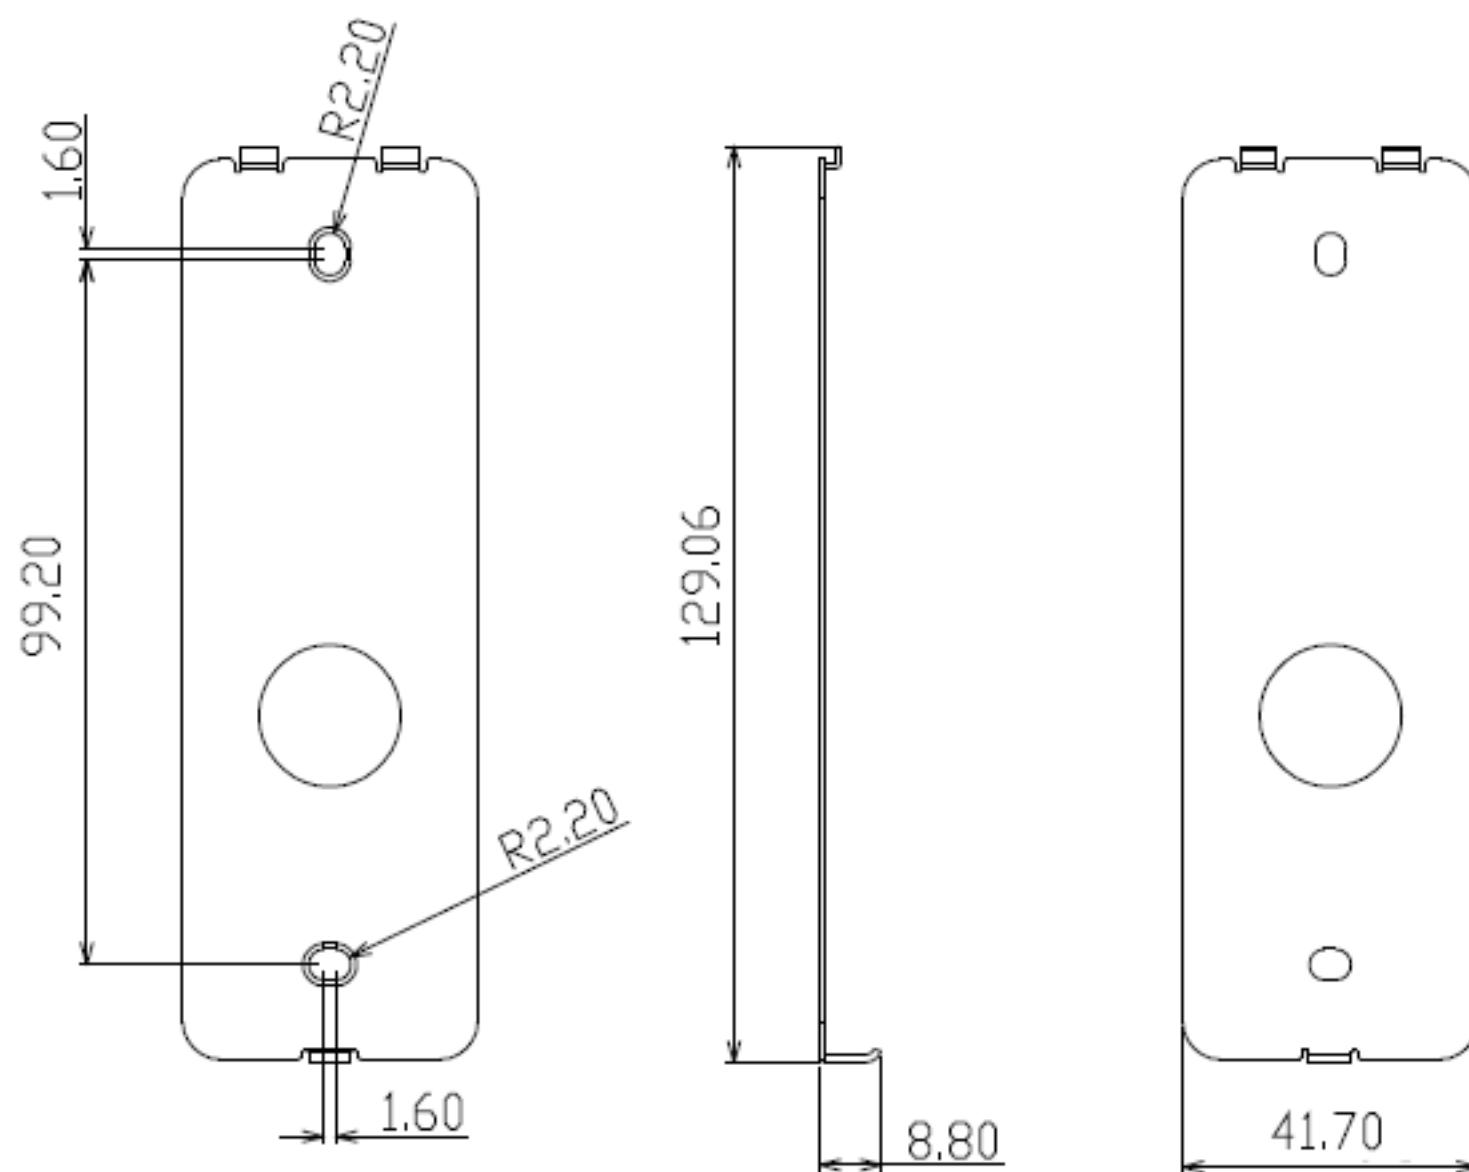

Настенный кронштейн для вызывных панелей серии iPanel

			A4

Угловой кронштейн для серии вызывных панелей iPanel

Два отверстия с резьбой М3
для установки настенного
кронштейна

Вид спереди

			A4