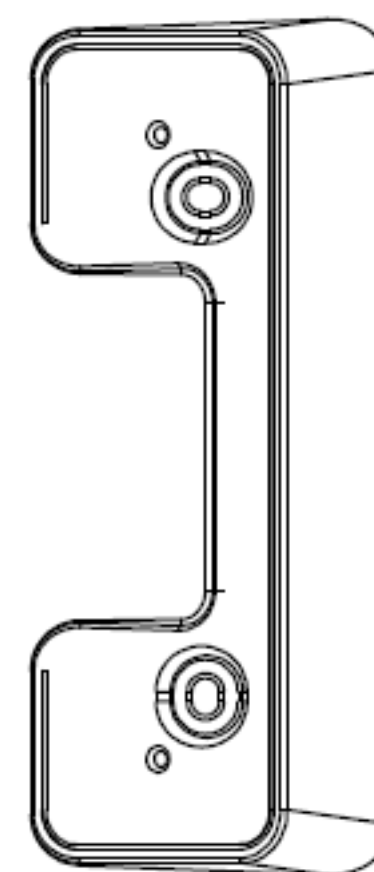

Настенный кронштейн для вызывных панелей серии iPanel

			A4

Угловой кронштейн для серии вызывных панелей iPanel

Два отверстия с резьбой М3
для установки настенного
кронштейна

Вид спереди

			A4