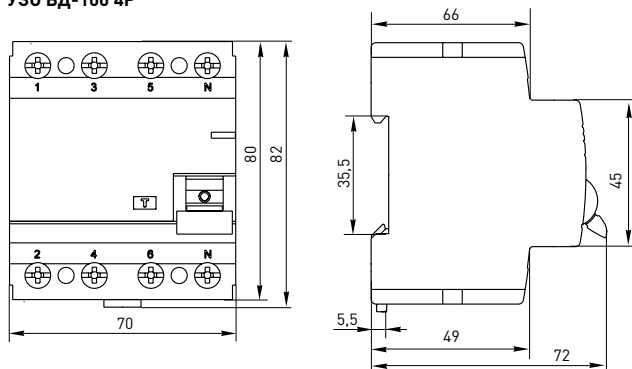

УЗО ВД-100 4P

Особенности эксплуатации и монтажа

Проводник			Шина соединительная PIN, FORK
жесткий	гибкий	с наконечником	

Типовая комплектация

1. Устройство защитного отключения УЗО ВД-100 4,5 кА ЕКФ PROxima.
2. Паспорт.