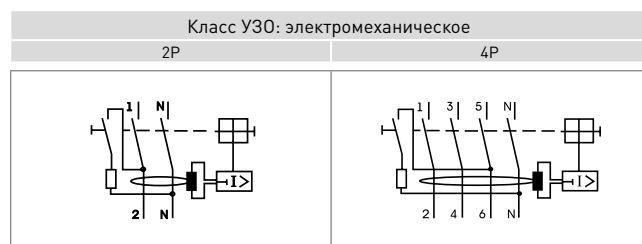

Типовые схемы подключения