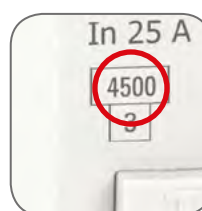

Возможность работы при -25 °С.
Наличие селективного исполнения.

ГОСТ Р 51326.1-99 (МЭК 61008-1-96)

Номинальный ток УЗО – максимальный ток, который УЗО может выдерживать длительное время, сохраняя при этом свою работоспособность и защитные функции.