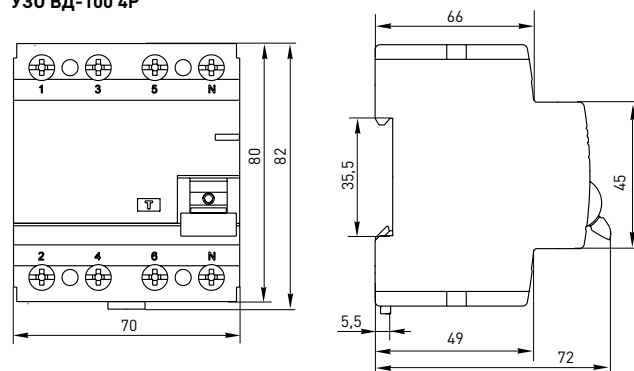

УЗО ВД-100 4P

Особенности эксплуатации и монтажа

Проводник			Шина соединительная PIN, FORK
жесткий	гибкий	с наконечником	

Типовая комплектация

1. Устройство защитного отключения УЗО ВД-100 4,5 кА ЕКФ PROxima.
2. Паспорт.