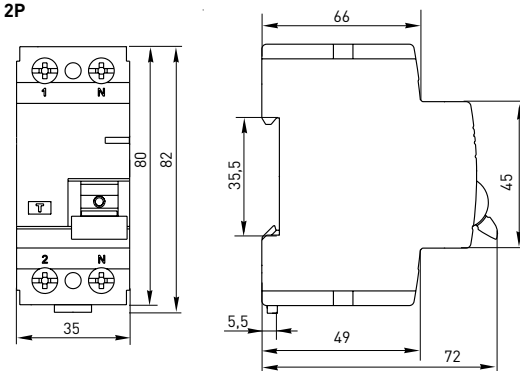

Габаритные и установочные размеры

УЗО ВД-100 2P