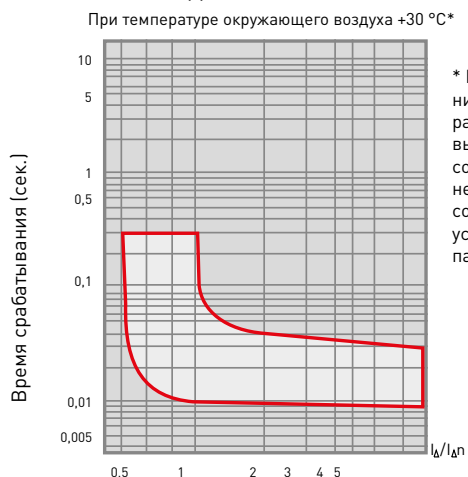

ТЕХНИЧЕСКИЕ ХАРАКТЕРИСТИКИ

Параметры	Значения
Условный ток короткого замыкания, кА	4,5
Коммутационная износостойкость, кол-во циклов	2500
Механическая износостойкость, кол-во циклов	10 000
Сечение подключаемого провода, мм²	От 1 до 25
Момент затяжки, Н·м	2,5
Номинальное фазное напряжение частотой 50 Гц, В	230
Номинальное линейное напряжение частотой 50 Гц, В	240
Тип УЗО	A / AC
Класс УЗО	Электр./электромех.
Расположение нейтрали	Справа
Степень защиты	IP20
Степень защиты аппарата в модульном шкафу	IP40
Время отключения при номинальном отключающем дифференциальном токе, не более, сек.	0,04
Климатическое исполнение	УХЛ4
Категория применения	A

Токовременные характеристики отключения

Характеристики срабатывания устройства защитного отключения УЗО ВД-100 4,5 ЕКФ PROxima: